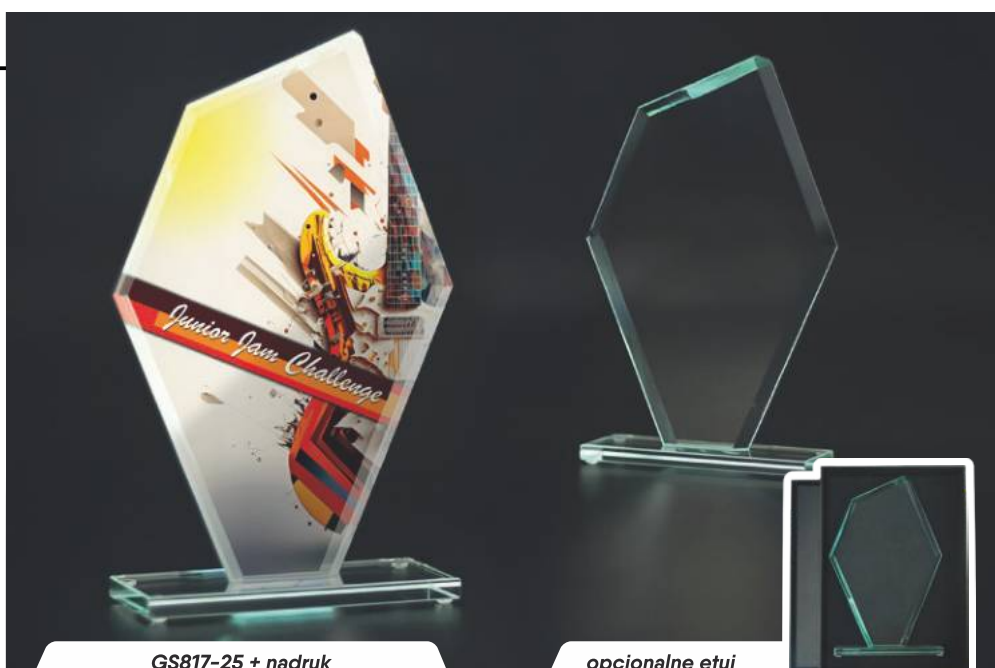

GS817-25 + nadruk

opcjonalne etui

M64...

Symbol produktu	M64A	M64B	M64C
wymiary (cm)	20x13,5	18,5x12,5	16,5x11,5
grubość (cm)	0,6	0,6	0,6
cena (zł):			
bez usługi	35,9	32,1	28,0
grawerowane	78,6	75,9	71,9
grawerowane z farbą	117,4	113,0	110,7
zadrukowane	86,9	83,6	81,4
zadrukowane + grawer + farba	181,4	181,1	178,7
etui	71,4 (H281/BK)	71,4 (H281/BK)	71,4 (H281/BK)