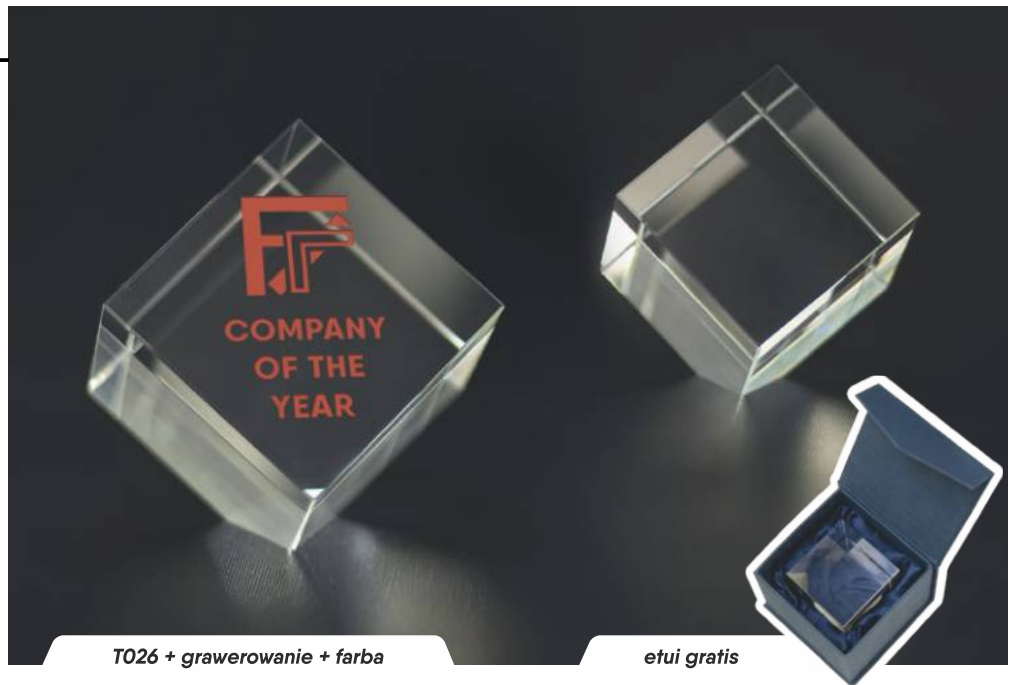

T026

Symbol produktu	T026
wymiary (cm)	6x6
grubość (cm)	6
cena (zł):	
bez usługi	90,2
grawerowane	137,9
grawerowane z farbą	188,2
zadrukowane	165,9
zadrukowane + grawer + farba	247,7
etui	w cenie

T027

Symbol produktu	T027
wymiary (cm)	10x10
grubość (cm)	6
cena (zł):	
bez usługi	143,1
grawerowane	201,2
grawerowane z farbą	258,4
zadrukowane	233,5
zadrukowane + grawer + farba	315,4
etui	w cenie