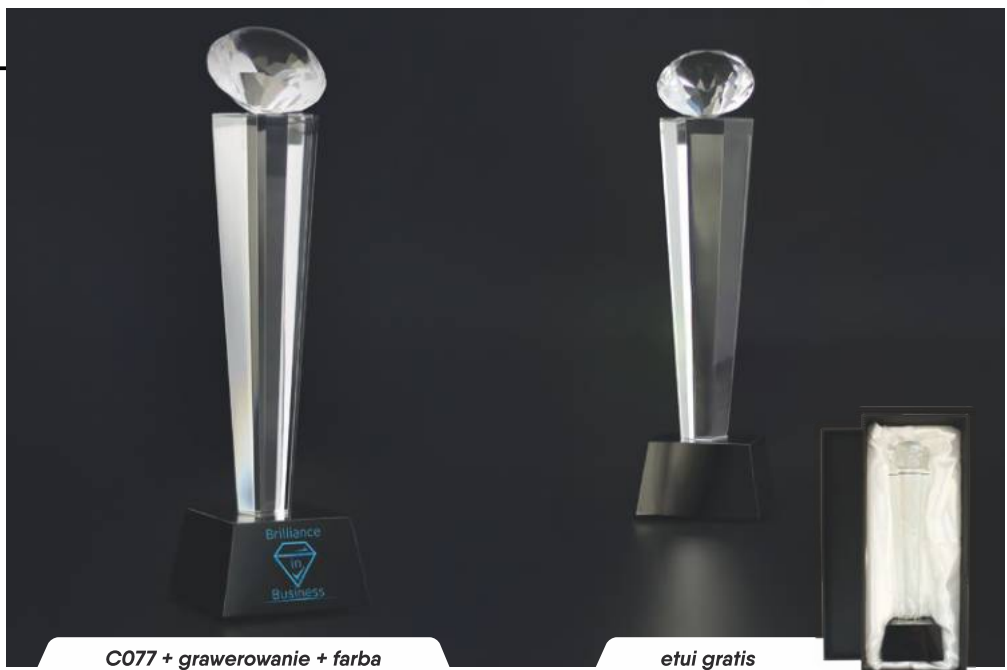

C060 + grawerowanie + farba

etui gratis

C077 + grawerowanie + farba

etui gratis