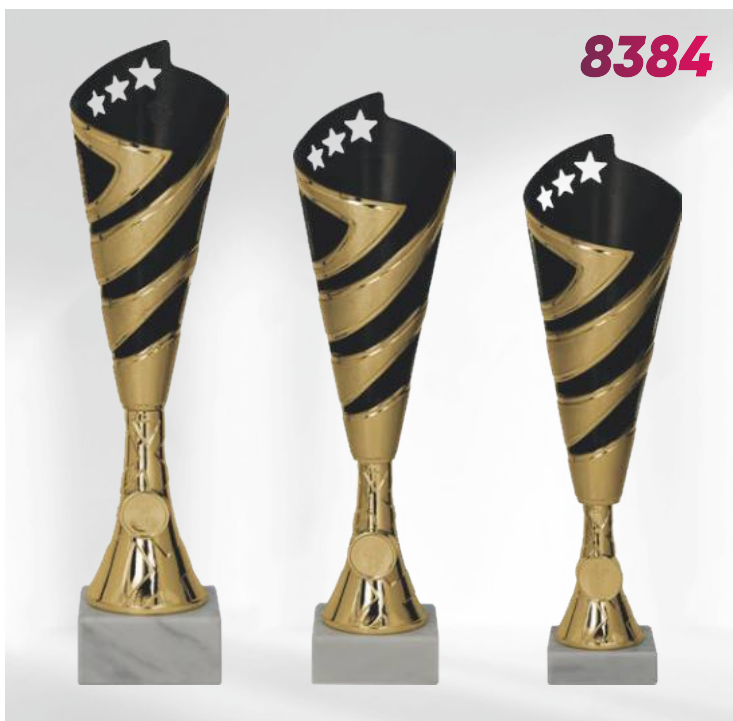

**8382**

symbol	wysokość (cm)	cena (zł)
<b>8382A</b>	38	<b>58,2</b>
<b>8382B</b>	35	<b>52,9</b>
<b>8382C</b>	32,5	<b>48,7</b>

plastik / marmur  
emblemat 25mm

**8383**

symbol	wysokość (cm)	cena (zł)
<b>8383A</b>	38	<b>58,2</b>
<b>8383B</b>	35	<b>52,9</b>
<b>8383C</b>	32,5	<b>48,7</b>

plastik / marmur  
emblemat 25mm

**8384**

symbol	wysokość (cm)	cena (zł)
<b>8384A</b>	38	<b>58,2</b>
<b>8384B</b>	35	<b>52,9</b>
<b>8384C</b>	32,5	<b>48,7</b>

plastik / marmur  
emblemat 25mm

**8381**

symbol	wysokość (cm)	cena (zł)
<b>8381/G</b>	23	<b>31,7</b>
<b>8381/S</b>	23	<b>31,7</b>
<b>8381/B</b>	23	<b>31,7</b>