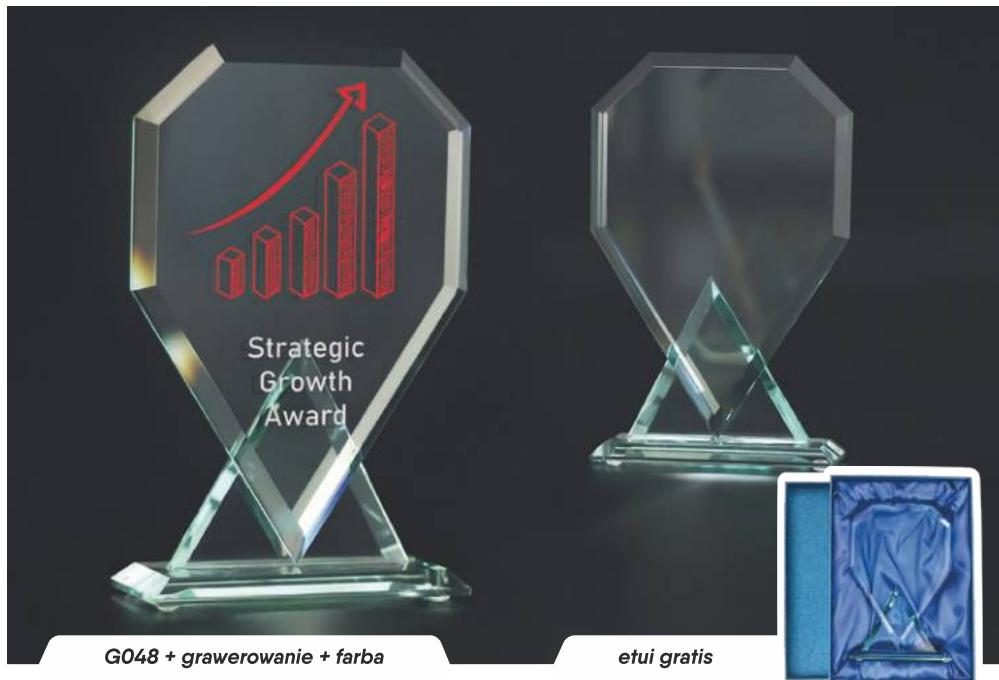

G048

Symbol produktu	G048
wymiary (cm)	22x16,5
grubość (cm)	2 x 1
cena (zł):	
bez usługi	169,9
grawerowane	241,4
grawerowane z farbą	272,9
etui	w cenie