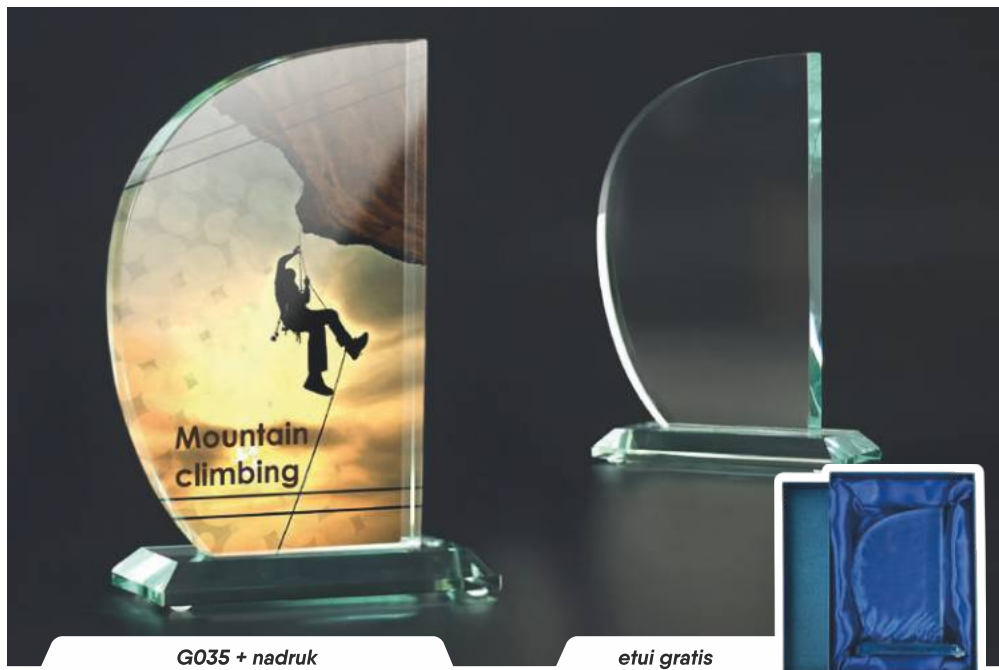

G035

G035 + nadruk

etui gratis

Symbol produktu	G035
wymiary (cm)	21x12
grubość (cm)	1,5
cena (zł):	
bez usługi	223,4
grawerowane	320,3
grawerowane z farbą	331,1
zadrukowane	357,8
zadrukowane + grawer + farba	537,7
etui	w cenie