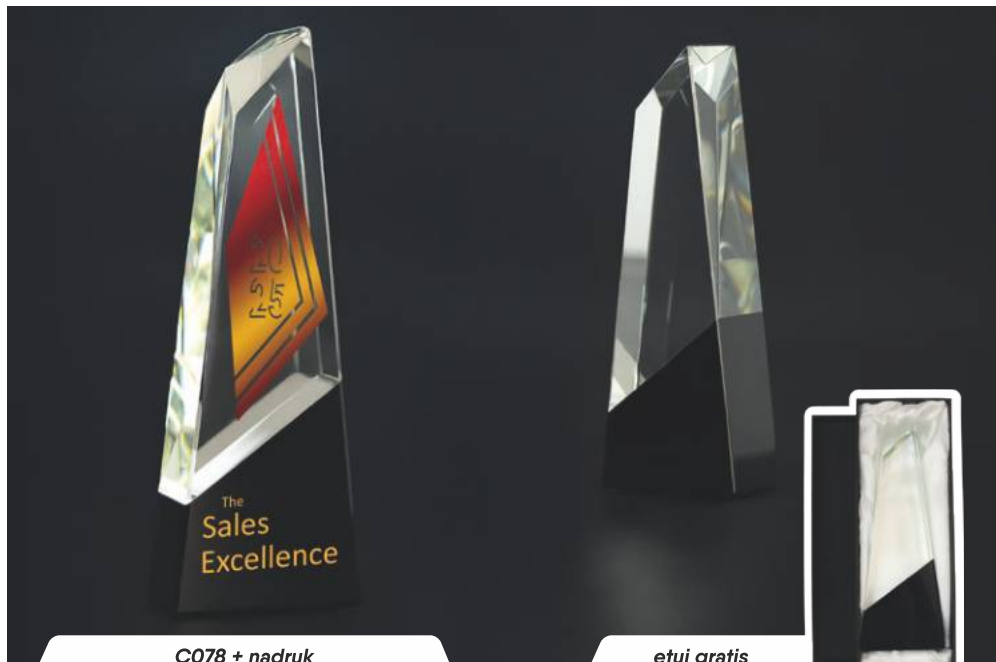

C078

C078 + nadruk

etui gratis

Symbol produktu	C078
wymiary (cm)	28,5x10,5
grubość (cm)	6
cena (zł):	
bez usługi	476,9
grawerowane	594,9
grawerowane z farbą	634,0
zadrukowane	606,0
zadrukowane + grawer + farba	778,8
etui	w cenie