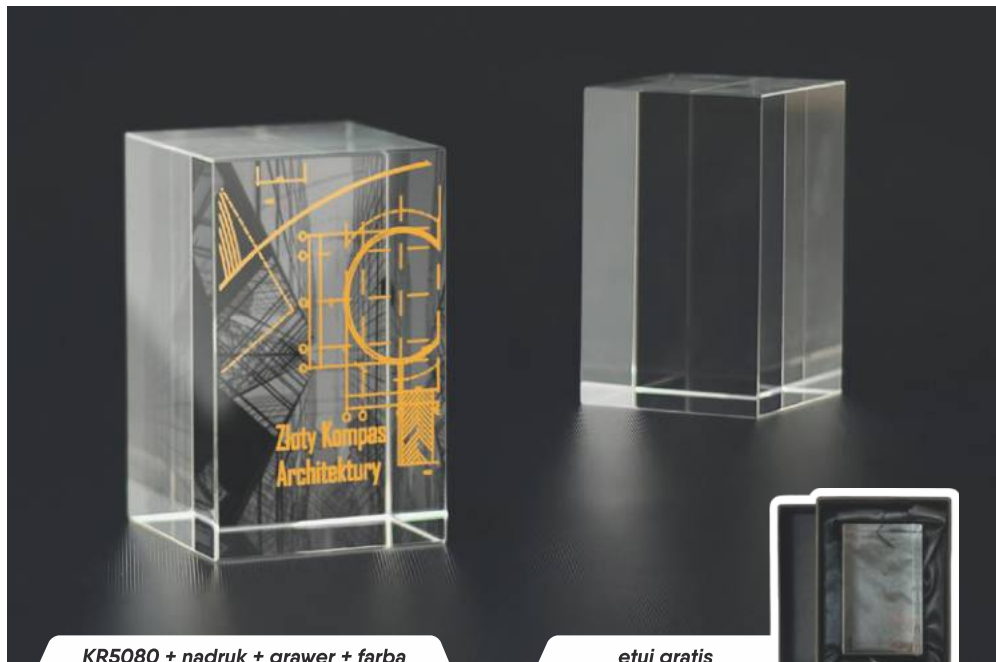

KR5080

KR5080 + nadruk + grawer + farba

etui gratis

Symbol produktu	KR5080
wymiary (cm)	8x5
grubość (cm)	5
cena (zł):	
bez usługi	60,5
grawerowane	142,8
grawerowane z farbą	184,2
zadrukowane	167,6
zadrukowane + grawer + farba	246,6
etui	w cenie