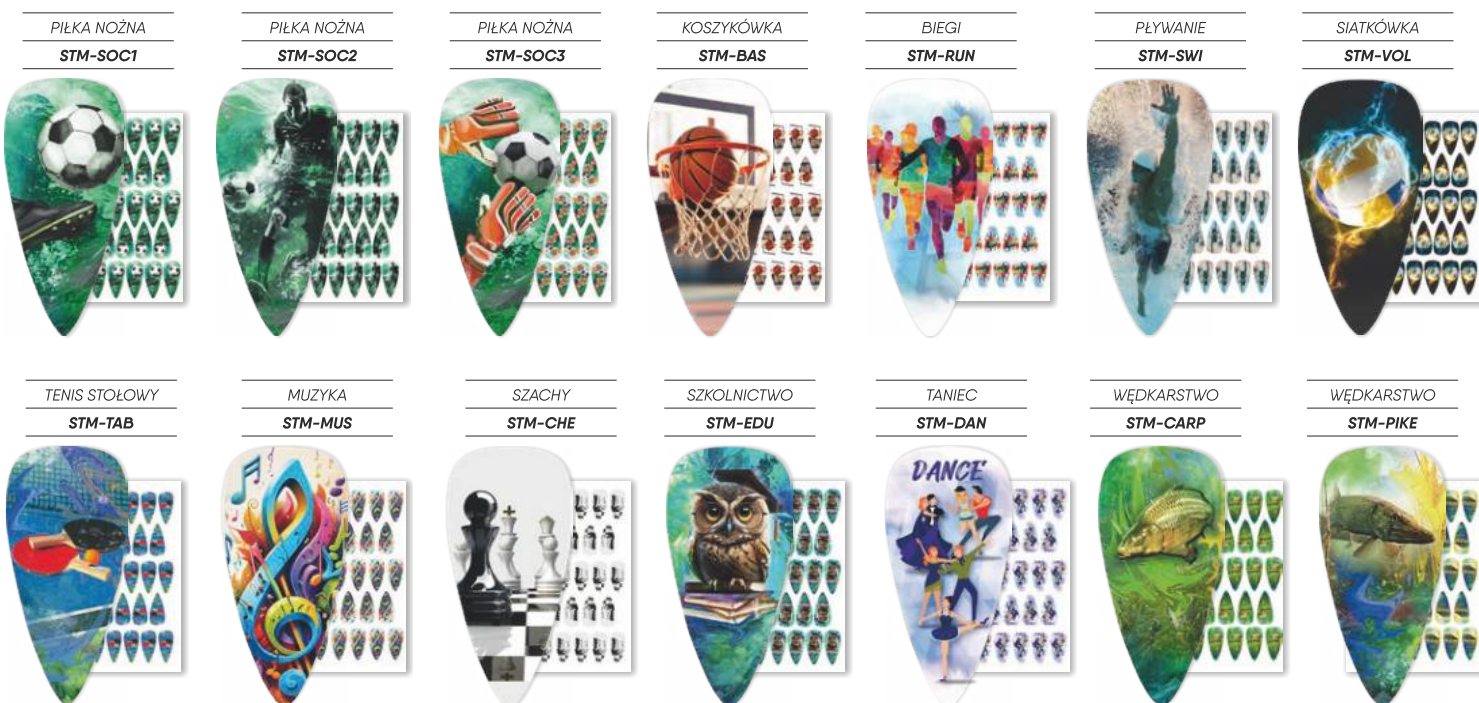

symbol	format arkusza	ilość naklejek (szt.)	rozmiar naklejki	cena (zł)
STM-.../A	A4	33	A-55x26mm	6,9
STM-.../B	A4	33	B-47x25,5mm	6,9

Sprzedaż naklejek wyłącznie w arkuszach A4 (33 szt. naklejek)