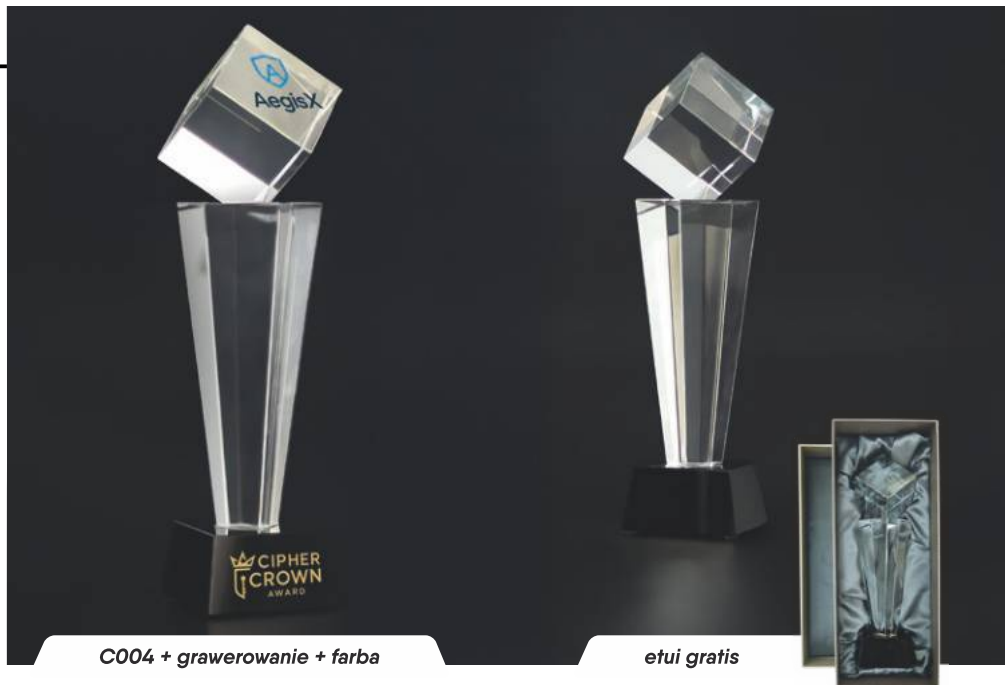

C004

Symbol produktu	C004
wymiary (cm)	30x9
grubość (cm)	9
cena (zł):	
bez usługi	528,4
grawerowane	659,9
grawerowane z farbą	710,9
etui	w cenie

C060

Symbol produktu	C060
wymiary (cm)	27x7,5
grubość (cm)	7
cena (zł):	
bez usługi	465,6
grawerowane	614,5
grawerowane z farbą	669,1
etui	w cenie