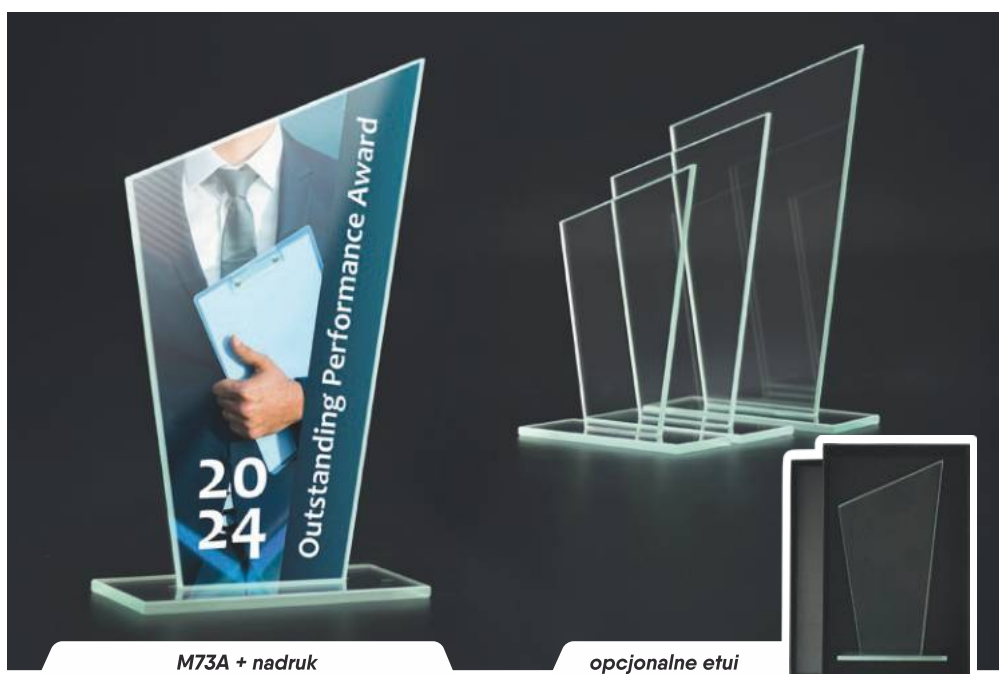

M72A + nadruk

opcjonalne etui

M73...

M73A + nadruk

opcjonalne etui

Symbol produktu	M73A	M73B	M73C

wymiary (cm)	25x15,5	21x13	17x10,5
grubość (cm)	0,6	0,6	0,6

cena (zł):

bez usługi	69,1	57,0	49,1
grawerowane	111,7	98,1	90,5
grawerowane z farbą	147,0	133,2	127,5
zadrukowane	123,3	109,7	102,8
zadrukowane + grawer + farba	184,9	171,9	170,9

etui	74,7 (H282/BK)	71,4 (H281/BK)	71,4 (H281/BK)