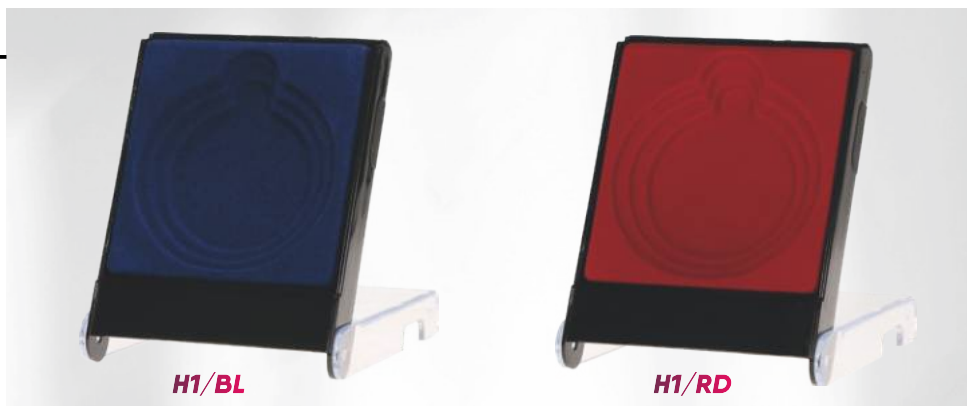

Etui na medale

Symbol produktu	H1/BL	H1/RD
wymiary (cm)	12 x 9 x 2	12 x 9 x 2
średnica medalu (cm)	5 / 6 / 7	5 / 6 / 7
kolor	niebieski	czerwony
cena (zł):	6,5	6,5