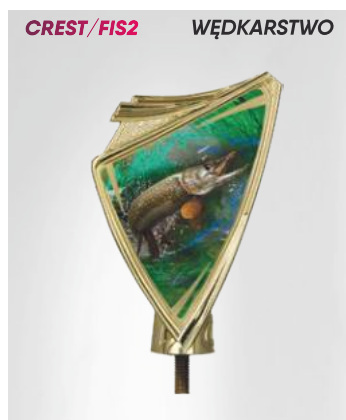

CREST/FIS2

WĘDKARSTWO

wysokość (cm) 10
cena (zł) 10,7