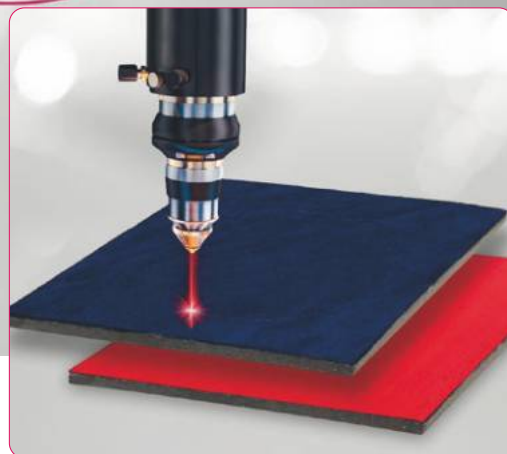

Etui custom

- **Najwyższa jakość**

Wysokiej jakości wykonanie zarówno na zewnątrz jak i wewnątrz etui.

- **Dowolny kształt medalu**

Wewnętrzna pianka jest wycinana laserem, dzięki czemu możemy precyzyjnie dopasować etui do medalu o dowolnym kształcie.

- **Dwa kolory**

Etui dostępne jest w 2 kolorach: czerwonym i niebieskim.

- **Duży rozmiar**

Etui dostępne w wymiarze 125x125x35mm, co pozwala na dopasowanie go do medalu o wielkości nawet 100x100 mm!

Symbol	Wymiary (cm)	Produkt	Kolor	cena (zł)
BOXMEDAL/BL	12,5 x 12,5 x 3,5	Etui welurowe	niebieski	39,90
BOXMEDAL/BL/GR1	12,5 x 12,5 x 3,5	Etui welurowe + pianka (bez cięcia laserem)	niebieski	49,90
BOXMEDAL/BL/GR2	12,5 x 12,5 x 3,5	Etui welurowe + pianka + cięcie kształtu medalu	niebieski	59,90
BOXMEDAL/RD	12,5 x 12,5 x 3,5	Etui welurowe	czerwony	39,90
BOXMEDAL/RD/GR1	12,5 x 12,5 x 3,5	Etui welurowe + pianka (bez cięcia laserem)	czerwony	49,90
BOXMEDAL/RD/GR2	12,5 x 12,5 x 3,5	Etui welurowe + pianka + cięcie kształtu medalu	czerwony	59,90