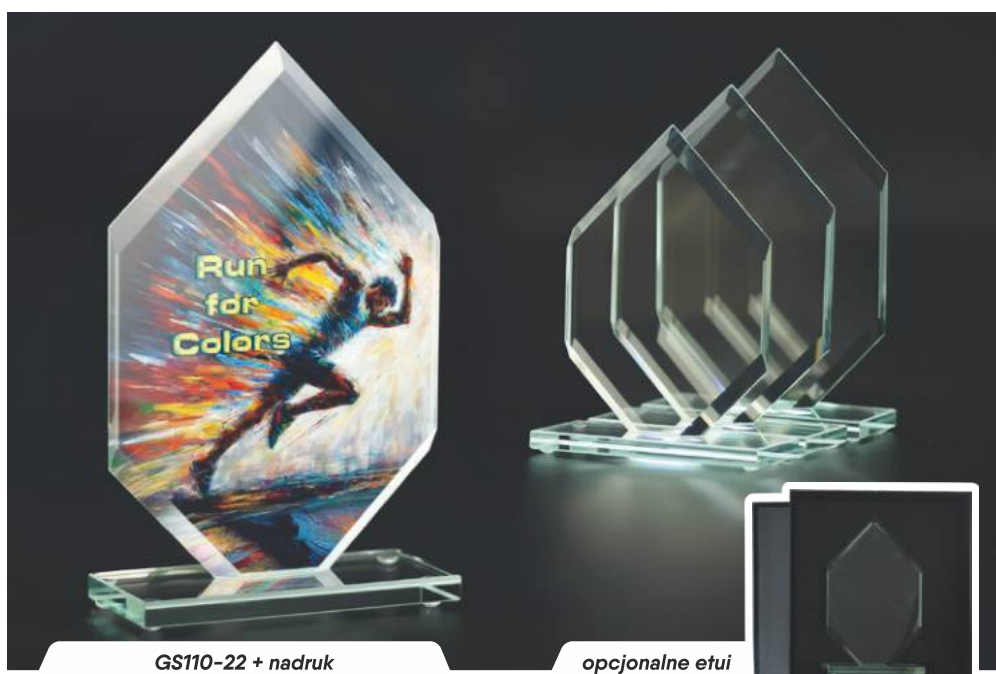

GS108-25 + nadruk

opcjonalne etui

GS110-...

Symbol produktu	GS 110-22	GS 110-20	GS 110-18
wymiary (cm)	22x13,5	20x13	18x11,5
grubość (cm)	1	1	1
cena (zł):			
bez usługi	99,2	86,8	75,7
grawerowane	173,0	156,6	144,8
grawerowane z farbą	176,6	159,9	148,1
zadrukowane	185,7	168,5	156,6
zadrukowane + grawer + farba	268,2	245,7	233,9
etui	101,9 (H283/BK)	74,7 (H282/BK)	71,4 (H281/BK)