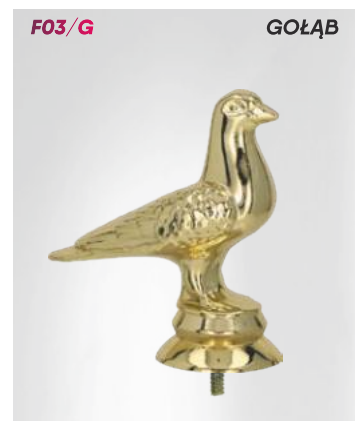

wysokość (cm)	cena (zł)
8	13,1