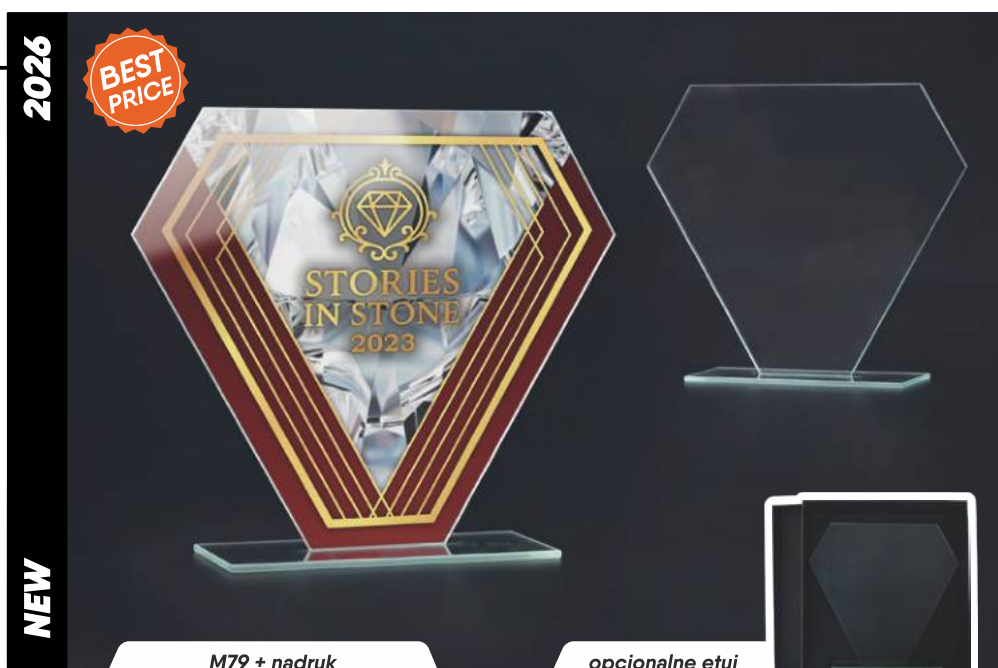

M79 + nadruk

opcjonalne etui

M80

Symbol produktu	M80
wymiary (cm)	21x16
grubość (cm)	0,4
cena (zł):	
bez usługi	36,9
grawerowane	72,9
grawerowane z farbą	104,2
zadrukowane	82,6
zadrukowane + grawer + farba	155,3
etui	71,4 (H281/BK)