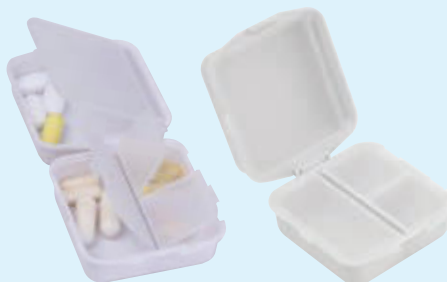

73896

Pudełko na lekarstwa KATIE

Pudełko na leki z 7 przegródkami na każdy dzień tygodnia.

Pill box KATIE

✂ 15 × 3,2 × 2,5 cm | ☒ T2 | ☐ P

4,31 zł

75599

Pudełko na leki ELIJAH

Pudełko na leki z czterema przegródkami.

Pill box ELIJAH

✂ 6 × 6,6 × 3,1 cm | ☒ T2;DC1 | ☐ KS

4,75 zł