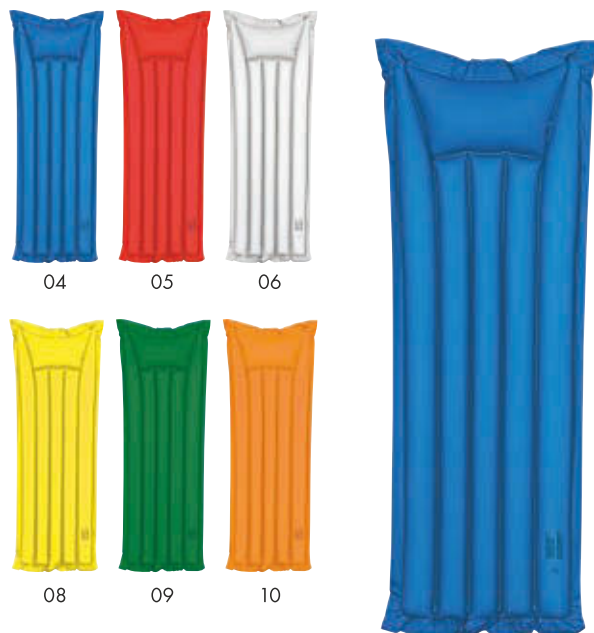

51041

Materac dmuchany AURELIO

Wygodny, dmuchany materac, wykonany z przezroczystego tworzywa, dostępny w kilku wariantach kolorystycznych.

Air mattress AURELIO

📏 173 × 66 × 15 cm | 📦 S2;TT2;DTF1 | 🏠 P

43,85 zł