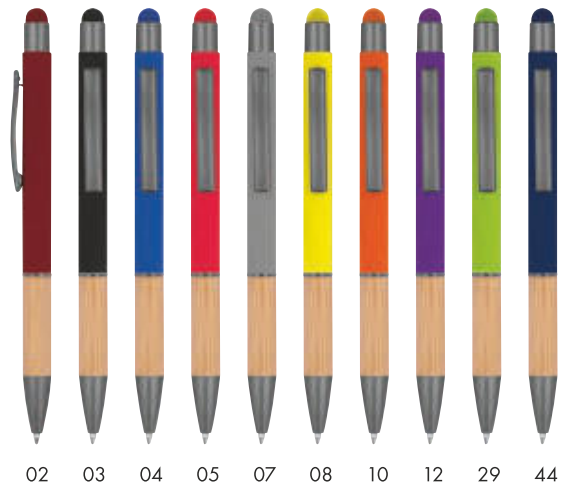

Aluminiowy długopis ze srebrnymi elementami, kolorową końcówką do obsługi ekranów dotykowych oraz wkładem piszącym na niebiesko.

Aluminium ball pen JEAN

✂️ $\varnothing 1 \times 14,8 \text{ cm}$ | ☒ L1 ;DC0 | ☒ P

2,69 zł

03 04 05 06 09

① TOUCH FUNCTION ① BLUE REFILL

10418

Długopis metalowy touch pen SEBASTIAN

Długopis metalowy z mechanizmem obrotowym i gumką do obsługi ekranów dotykowych. Posiada wkład piszący na niebiesko.

Metal-Touchpen SEBASTIAN

✂️ $\varnothing 0,9 \times 12,8 \text{ cm}$ | ☒ L1 | ☒ P

2,37 zł

① TOUCH FUNCTION ① BLUE REFILL

13581

Długopis metalowy touch pen soft touch BRYGIDA

Metalowy długopis z niebieskim wkładem, końcówką z funkcją touch pen do obsługi ekranów dotykowych i strefą uchwytu wykonaną z bambusa.

Ball pen with bamboo grip zone BRYGIDA

✂️ 1 × 14,9 cm | ☒ L1 ;DCO | ☒ P

2,99 zł

HOT DEAL

① TOUCH FUNCTION ① BLUE REFILL

13690

Długopis metalowy touch pen MARIAN

Metalowy długopis ze złotymi elementami i korkową strefą uchwytu. Długopis pisze na niebiesko.