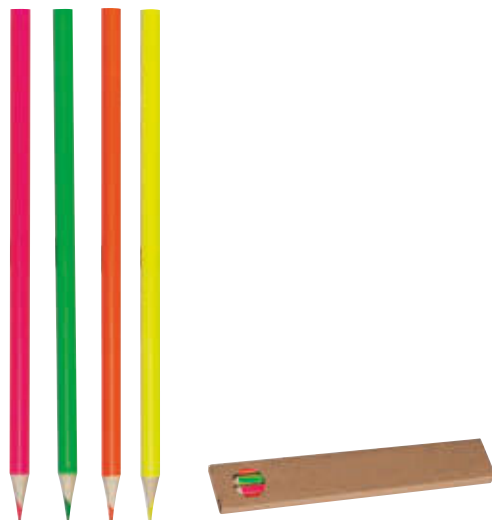

5,62 zł

15593

Zestaw zakreślaczy MARK

Zestaw zakreślaczy z 6 różnymi kolorami markerów.

Highlighters – 6 colors MARK

☒ ø 1,8 × 14,5 cm | ☒ T1 | ☒ P

6,99 zł

10923

Ołówek stolarski RICARDO

Długi, prostokątny ołówek stolarski z drewnianą obudową i grafitowym wkładem HB. Nie jest zatemperowany.

Carpenter's pencil RICARDO

✂ 25 × 1,2 × 0,7 cm | ☒ L1 ; T1 ; T2 | ☒ N

2,46 zł