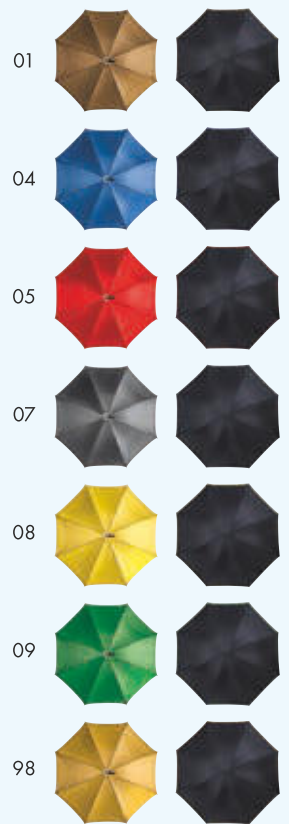

INSIDE OUTSIDE