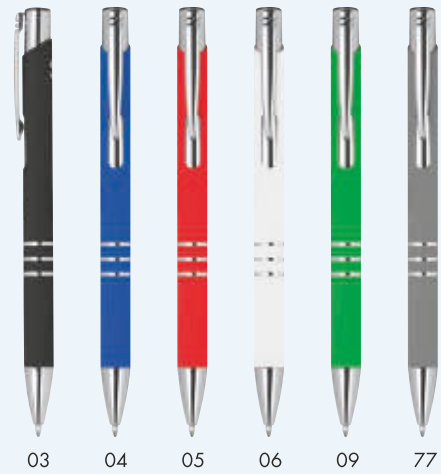

HOT DEAL

♻️ RECYCLED ⓘ BLUE REFILL

13991

Długopis półżelowy soft touch z aluminium z recyklingu CONSTANZE

Długopis wykonany z aluminium z recyklingu z przyjemną w dotyku, gumową powierzchnią i żelowym niebieskim wkładem.

Pen with rubberised surface CONSTANZE

✂️ ø 1 × 14,3 cm | ☒ L1 ;DCO | ☒ P

2,15 zł