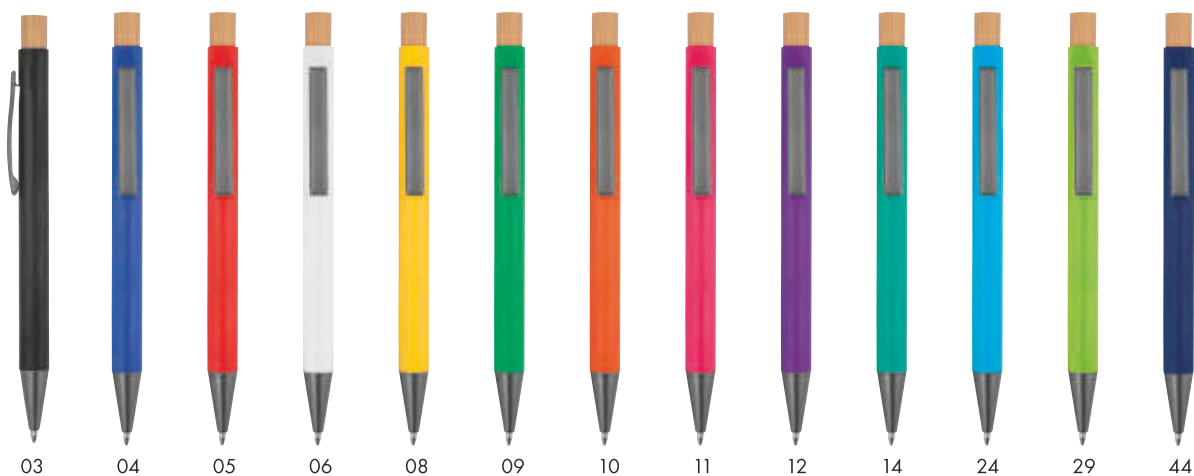

♻️ RECYCLED ⓘ BLUE REFILL

15178

Długopis z aluminium z recyklingu ROSARIO

Długopis wykonany z aluminium z recyklingu, bambusowym przyciskiem, metalowym klipsem i wkładem piszczącym na niebiesko.

pen made from recycled aluminium with bamboo pusher ROSARIO

✂️ $\varnothing 1 \times 14,2 \text{ cm}$ | 📏 L1;DC0 | 🗉 P

2,39 zł