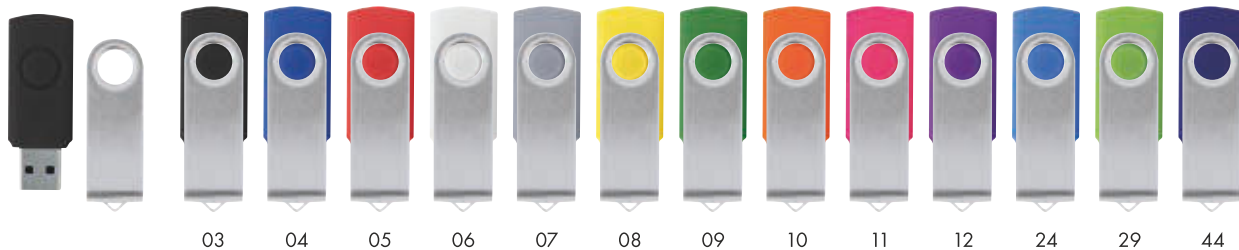

Clips available in many more colours;
please inquire if interested.

🔌 4GB/8GB/16GB/32GB

28726

Pendrive z metalu i plastiku

Obrotowy pendrive typu twister wykonany z plastiku i metalu. Możliwość wyboru dowolnej kombinacji kolorystycznej, pojemności, smyczki i opakowania. Znakowanie domingiem jedno- lub dwustronne tylko na blaszkach w kolorze srebrnym. Dostępne pojemności: 1GB, 2GB, 4GB, 8GB, 16GB, 32GB, 64GB, 128GB. Typ 2.0, prędkość zapisu 4-5 mb/s, prędkość odczytu 10 mb/s. Wymiary: 5,7 x 1,9 x 1,1 cm. Wielkość znakowania: 2,4 x 1,2 cm. Min. ilość zamówienia ze znakowaniem: 50 szt.

USB stick model 3

🔌 5,7 x 1,8 x 0,9 cm | 📦 L2 | 🏠 K

29,00 zł