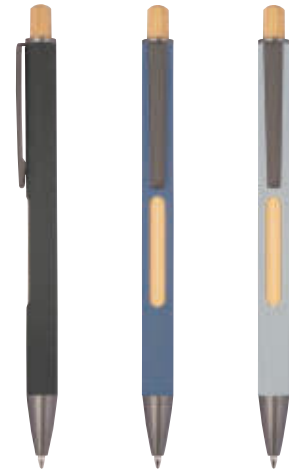

03 04 07

6 x PROMOTION

♻️ RECYCLED ⓘ BLUE REFILL

15245

Długopis z aluminium z recyklingu MARIA

Długopis wykonany z aluminium z recyklingu, z metalowym klipsem, bambusowymi akcentami i niebieskim wkładem.

Recycled aluminium pen incl. bamboo window MARIA

✂️ 1 × 14,7 cm | ⓘ L1 | ⓘ P

4,31 zł