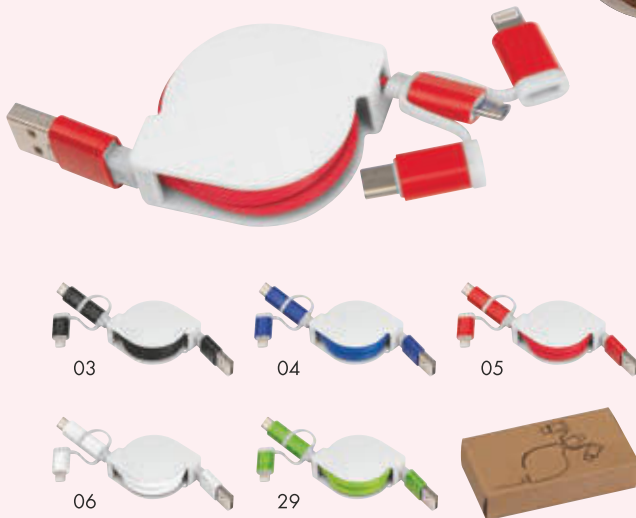

03

04

05

06

29

↔️ EXTENDABLE

21652

Kabel do ładowania z 3 wtyczkami rozwijany NICO

Rozwijany kabel do ładowania 3w1 w plastikowej obudowie z wtyczką USB i 3 złączami: iOS, C-Type i Micro USB.

Extendable charging cable with 3 plugs NICO

✂️ 12 × 4 × 1,8 cm | 📦 DC1 ; T3 | 🏠 K

13,97 zł