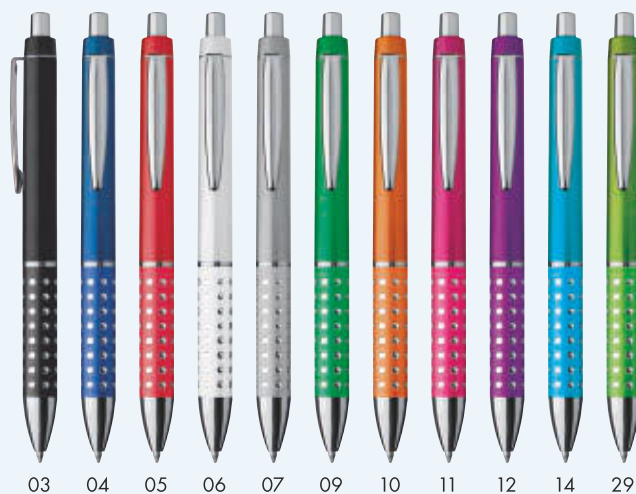

03 04 05 06 07 09 10 11 12 14 29

i BIG BLUE REFILL

17717

Długopis plastikowy REX

Plastikowy długopis o ozdobnym korpusie, z wkładem piszącym na niebiesko.

Plastic ball pen with sparkling grip zone REX

✂ $\varnothing$ 1,1 x 14,2 cm | ☒ T1;DC0 | ☒ P

1,93 zł