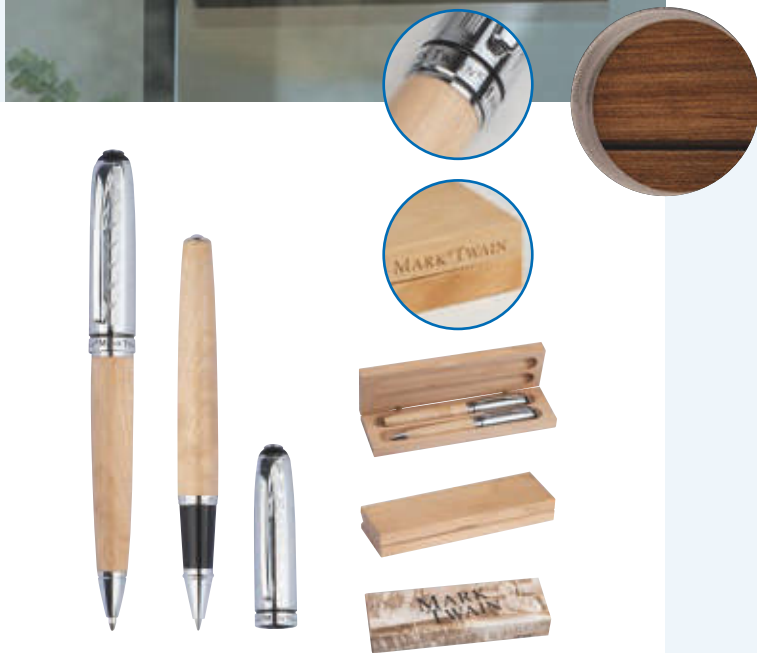

Mark Twain writing set GERARD

✂ 18,2 × 7 × 2,5 cm | ☒ L2;T3 | ☒ K

70,22 zł

MARK®
TWIN ⓘ BIG BLUE REFILL

15597

Zestaw piśmienny długopis i pióro kulkowe KATRINA

Zestaw piśmienny wykonany ze stali nierdzewnej i drewna, składający się z długopisu (1200 m długość pisania) i pióra kulkowego (400 m długość pisania), oba z niebieskim wkładem.

Mark Twain wooden writing set KATRINA

✂ 17,2 × 6,4 × 3 cm | ☒ L2 | ☒ E

59,67 zł

MARK®
TWAIN ⓘ BIG BLUE REFILL

10898

Zestaw piśmienny długopis i pióro kulkowe Mark Twain ALFREDO

Zestaw piśmienny Mark Twain składający się z długopisu z dużym niebieskim wkładem i pióra wiecznego, wykonanego z metalu z drewnianym korpusem. Zestaw zapakowany jest w etui i czarne pudełko.

Mark Twain writing set ALFREDO

✂ 17 × 11,6 × 1,9 cm | ☒ L2;T3 | ☒ K

79,00 zł

MARK®
TWAIN ⓘ BIG BLUE REFILL

12532

Zestaw piśmienny długopis i pióro kulkowe Mark Twain ROLAND

Elegancki zestaw do pisania zamknięty w pudełku z naturalnego, idealnie wypolerowanego drewna. Wewnątrz znajduje się długopis i pióro kulkowe, oba posiadają wkłady piszące na niebiesko.

Mark Twain writing set ROLAND

✂ 17 × 5,1 × 2,4 cm | ☒ L2;T3 | ☒ K

79,00 zł

MARK®
TWAIN ⓘ BIG BLUE REFILL

15381

Zestaw piśmienny długopis i pióro kulkowe Mark Twain LORENZO

Zestaw do pisania Mark Twain składający się z długopisu (zasięg pisania do 1200 m) oraz pióra kulkowego (zasięg pisania do 400 m), wykonanych z drewna i stali nierdzewnej, piszących na niebiesko. Całość zapakowana w eleganckie, czarne etui wysokiej jakości.