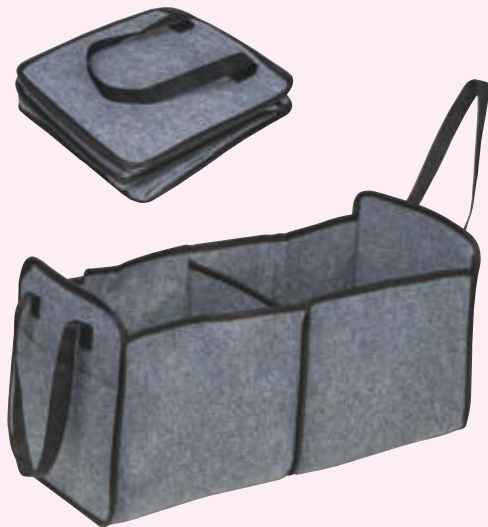

♻️ RPET ♻️ RECYCLED

64256

Składana torba na zakupy DIETER

Składana torba na zakupy, wykonana z filcu pochodzącego z recyklingu.

Shopping and car boot bag DIETER

✂ 59 × 28,7 × 31 cm | ☒ TT2 ; DTF2 | ☒ N

31,55 zł