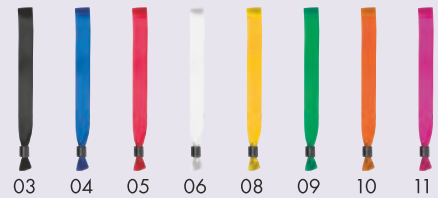

Lanyard

☒ 90 × 2 cm | ☒ #N/A | ☒ N

#N/A

93638

Opaska na rękę CHELSEA

Materiałowa opaska na rękę z zamknięciem zaciskowym.

Festival bracelets CHELSEA

☒ 17 × 1,5 × 0,8 cm | ☒ TT1 ;DTF1 | ☒ N