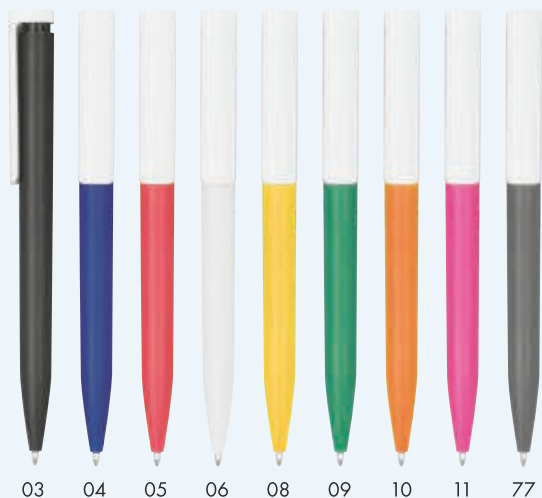

03 04 05 06 08 09 10 11 77

i BLUE REFILL

13758

Długopis plastikowy HOPE

Plastikowy długopis z niebieskim wkładem i dużym białym klipsem.

Ball pen HOPE

✂ $\varnothing$ 1 x 14 cm | ☒ T1;DC1;T2 | ☒ P

1,15 zł