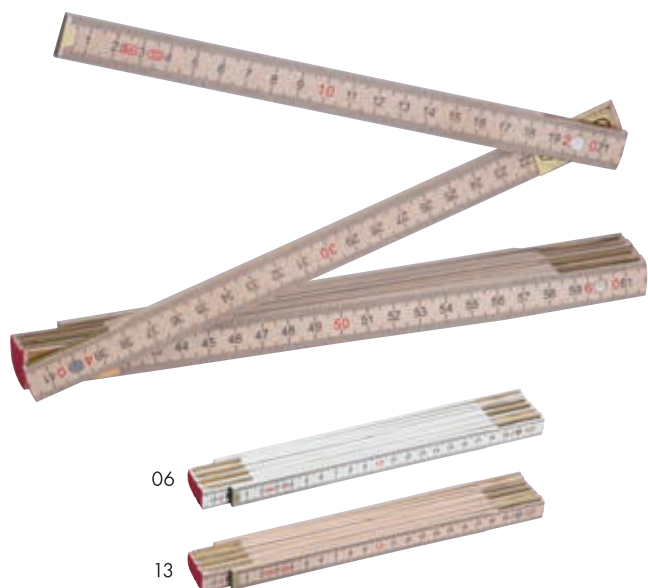

2,46 zł

03 04 05

15483

Nóż i marker GARRETT

Nóż z markerem 2 w 1.

2-in-1 cutter with marker - ABS GARRETT

✂️ ø 1,1 × 14,3 cm | 📏 T1;DCO | 📦 N

4,31 zł