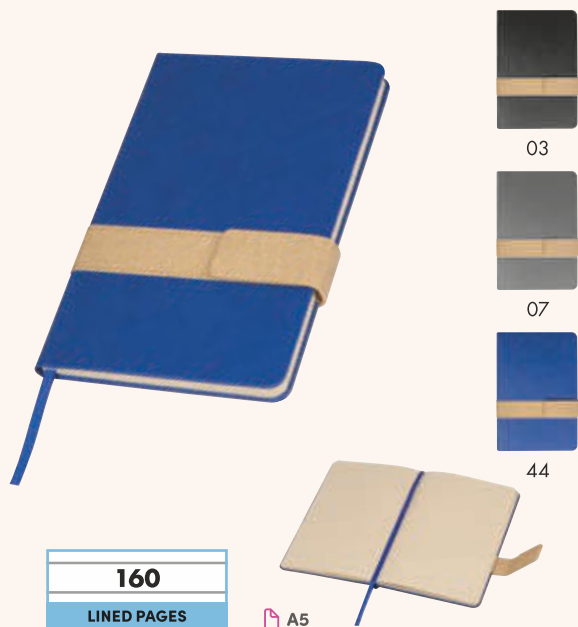

160
LINED PAGES

A5

24227

Notatnik A5 w linie DOUGLAS

Notatnik A5 w twardej okładce ze sztucznej skóry, z magnetycznym zamknięciem, zakładką i 160 stronami w linie.

Notebook with magnetic closure DOUGLAS

✂ 21,1 × 14,7 × 1,7 cm | ☑ T3 ; S1 | ☒ K5

21,88 zł