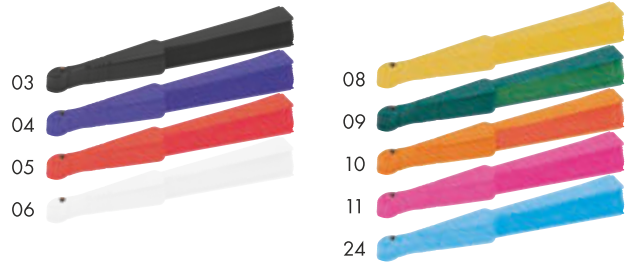

75655

Wachlarz SALOMEA

Lekki plastikowy wachlarz.

Plastic fan SALOMEA

☒ 42 × 3 × 22,5 cm | ☒ T2 | ☒ KS

4,75 zł