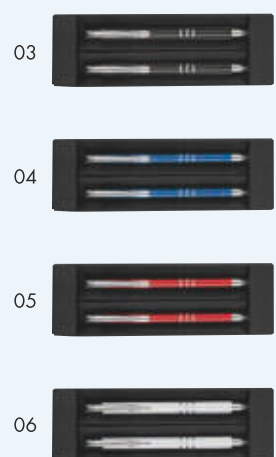

HOT DEAL

BIG BLUE REFILL

13330

Zestaw piśmienny długopis i ołówek automatyczny KELLY

Metalowy zestaw piśmienny składający się z długopisu z niebieskim wkładem oraz ołówka automatycznego. Całość umieszczona w etui.

Metal pen & pencil set KELLY

✂ 17,5 × 5,7 × 2,2 cm | ☒ L1;T3 | ☒ K

6,99 zł