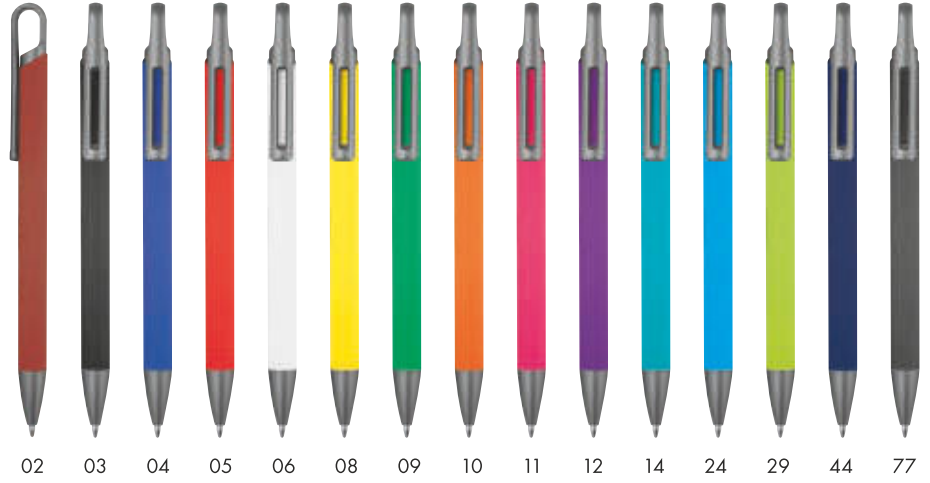

♻️ RECYCLED ⓘ BLUE REFILL

14440

Długopis z aluminium z recyklingu, półżelowy KAROLINE

Długopis soft touch, wykonany z aluminium pochodzącego z recyklingu, z półżelowym wkładem piszącym na niebiesko, z końcówką 0,5 mm.

Semi gel pen KAROLINE

✂️ ø 1 × 14,6 cm | ☒ L1 ;DCO | ☒ P

2,55 zł