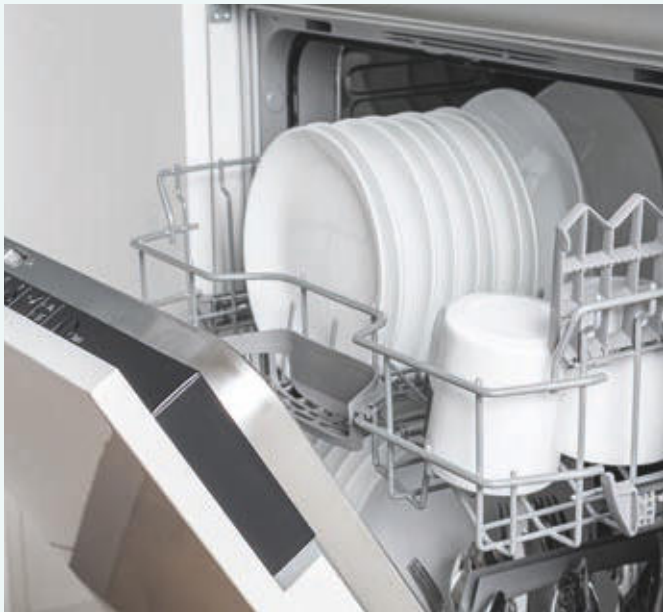

Kubek ceramiczny 350 ml RAYMOND

Ceramiczny kubek o pojemności 350 ml, stylizowany na retro garnuszek do picia.

Ceramic cup, 350ml RAYMOND

☞ \varnothing 8,9 × 8,2 cm | ☒ C1;T4 | ☒ K

16,69 zł

**PRINT
LASTS
MORE
THAN
3,500
CYCLES**