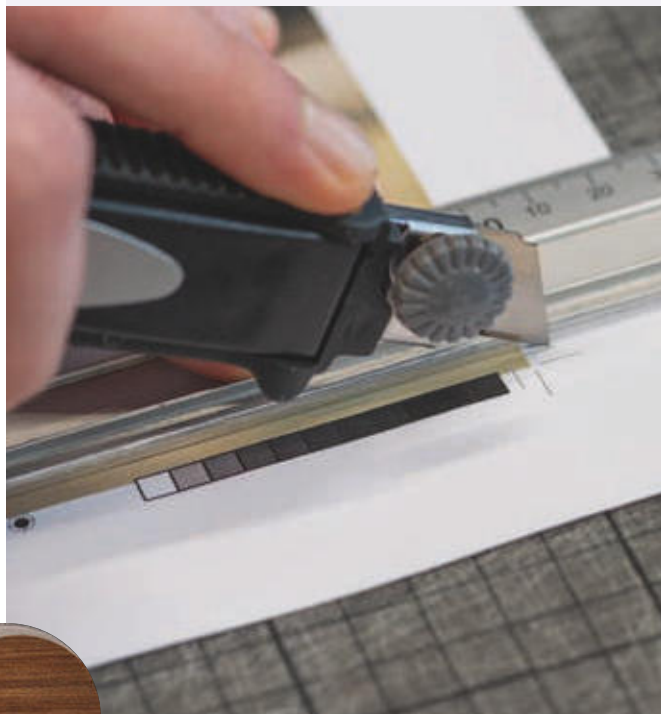

93904

Noż do kartonu ADELAIDE

Wysokiej jakości nóż z dwoma dodatkowymi wymiennymi ostrzami.

Cutter with two extra blades ADELAIDE

✂ 16,7 × 2,7 × 1,8 cm | ☒ T2 | ☒ K

6,94 zł