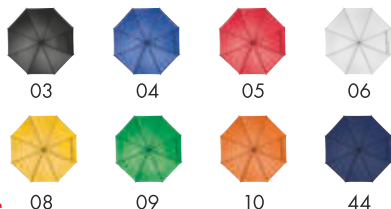

HOT DEAL

AUTOMATIC OPEN

45086

Parasol automatyczny ø100 cm LOUIS

Automatyczny parasol z poliestru 170T, z prostą drewnianą rączką i metalowymi końcówkami.

Automatic walking-stick umbrella LOUIS

☒ ø 100 × 83 cm | ☒ S2 ;DTF2 ;TT2 | ☒ N

21,00 zł