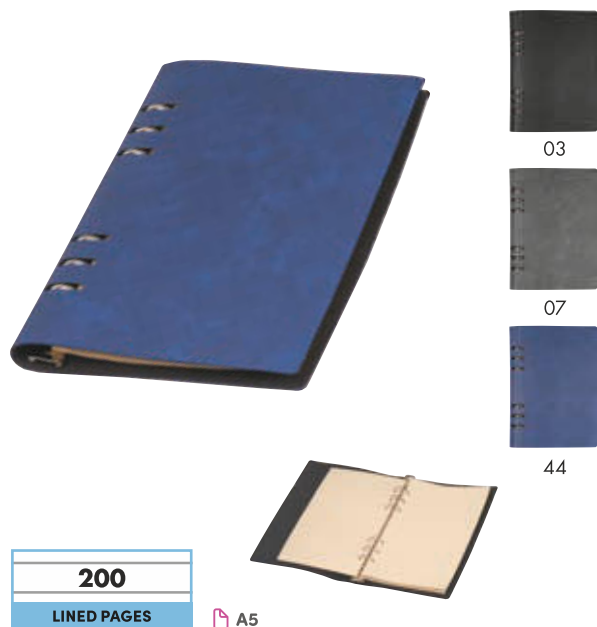

200
LINED PAGES

A5

25253

Kołonotatnik A5 w linie z trzciny cukrowej ROSARIA

Kołonotatnik A5 z okładką z PU, 200 stronami w linie, z trzciny cukrowej i szlufką na długopis.

A5 ring binder with PU cover ROSARIA

✂ 16,7 × 2 × 23 cm | ☑ S1 ; H5 | ☒ K

25,40 zł