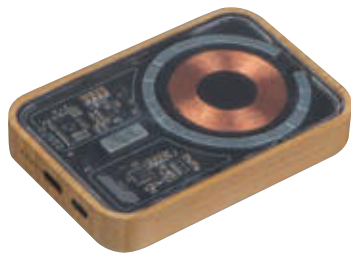

⚡ WIRELESS CHARGING 🔋 5 000mAh ① TYPE C CABLE INCI.

33949

Power bank 5000 mAh z ładowarką indukcyjną Magsafe CONSTANCE

Power bank o pojemności 5 000 mAh z funkcją ładowania indukcyjnego Magsafe, dzięki któremu naładujesz iPhone bez zdejmowania etui ochronnego.

Magsafe, power bank, 5,000 mAh CONSTANCE

✂️ 9,9 × 6,7 × 1,7 cm | 📦 L2 | 🏠 K

122,95 zł