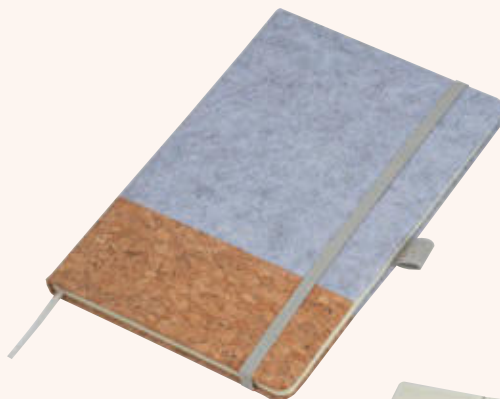

160
LINED PAGES

RECYCLED RPET A5

24472

Notatnik A5 w linię RPET TERESA

Notes A5 w oprawie z filcu i korka pochodzących z recyklingu, z gumką do zamykania i pętelką na długopis. Notes posiada 160 stron w linię.