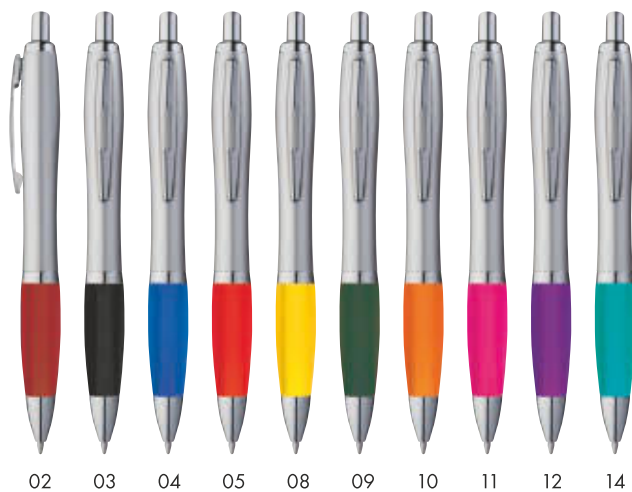

White plastic ball pen with coloured clip BERTA

✂ ø 1 × 14,3 cm | ☒ T1 ;DC0 | ☐ P

0,70 zł

03 04 05 08 09 10 11 12 44

HOT DEAL ⓘ BIG BLUE REFILL

11683

Długopis plastikowy GUSTAVO

Długopis plastikowy z białym korpusem i kolorową gumką ułatwiającą trzymanie. Wyposażony w metalowy klips i duży wkład piszący na niebiesko.

Plastic ball pen GUSTAVO

✂️ ø 1,3 × 14,5 cm | ☒ T1 ; DCO | ☒ N

0,89 zł

03 04 05 06 08 09 10

HOT DEAL ⓘ BIG BLUE REFILL

11679

Długopis plastikowy ERIN

Klasyczny długopis plastikowy z metalowym klipsem i dużym, niebieskim wkładem.

Plastic ball pen with metal clip ERIN

✂️ ø 1,3 × 14,5 cm | ☒ T1 ; DCO | ☒ N

0,88 zł

HOT DEAL ⓘ BIG BLUE REFILL

11682

Długopis plastikowy MELISSA

Plastikowy, transparentny długopis z dużym niebieskim wkładem, gumowaną strefę uchwytu i metalowym klipsem.

Ball pen with colored transparent shaft MELISSA

✂️ 1,3 × 14,5 cm | ☑️ T1 ;DC0 | ☒ N

0,89 zł

HOT DEAL ⓘ BIG BLUE REFILL

11681

Długopis plastikowy ANGELINA

Plastikowy długopis z satynowym połyskiem, metalowym klipsem, gumowanym korpusem i dużym niebieskim wkładem.