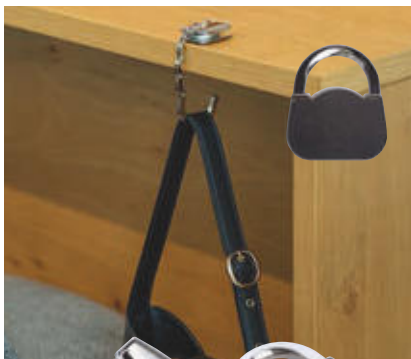

75373

Uchwyt na torebkę DOROTHEA

Metalowy uchwyt na torebkę w kształcie torebki. Wystarczy rozłożyć hak, zawiesić uchwyt na krawędzi stołu, a następnie powiesić torebkę na haku.

Bag holder DOROTHEA

✂ 4,3 × 1 × 4,9 cm | ☒ L2 | ☐ KS

19,25 zł