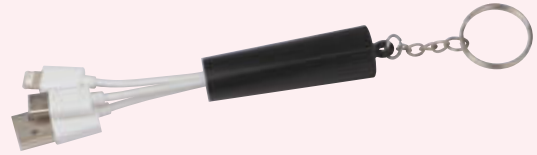

♻️ RECYCLED

33853

HUB rozgałęźnik z funkcją transferu danych HILDEGARDA

Rozgałęźnik HUB z funkcją transferu danych, wykonany z aluminium pochodzącego z recyklingu, z 3 wejściami USB, USB typu C oraz kablem na USB typu C. Moc wejściowa: 5.0V 500mA, moc wyjściowa: 5.0V 500mA

USB hub made from recycled aluminium HILDEGARDA

✂️ 23,5 × 1,5 × 0,8 cm | 📦 L2 | 🏠 K

36,82 zł

20785

Brelok z przejściówkami do ładowania podświetlany LANA

Plastikowy brelok z 3 przejściówkami do ładowania urządzeń z systemem Android i iOS oraz portem USB. Grawerowane logo świeci podczas ładowania.

Keychain with USB charging cable LANA

✂️ 17,5 × 2,5 × 2,5 cm | 📦 L2 | 🏠 K

15,29 zł

03

04

05

06

29

↔️ EXTENDABLE

21652

Kabel do ładowania z 3 wtyczkami rozwijany NICO

Rozwijany kabel do ładowania 3w1 w plastikowej obudowie z wtyczką USB i 3 złączami: iOS, C-Type i Micro USB.

Extendable charging cable with 3 plugs NICO

✂️ 12 × 4 × 1,8 cm | 📦 DC1 ; T3 | 🏠 K

13,97 zł

20659

Rozgałęźnik USB SUSAN

Plastikowy hub z 4 portami USB i silikonowym paskiem, który można schować w środku.

4 port - rounded USB-Hub SUSAN

✂️ 5 × 1,6 cm | 📦 T3 ; DC1 | 🏠 K

17,49 zł