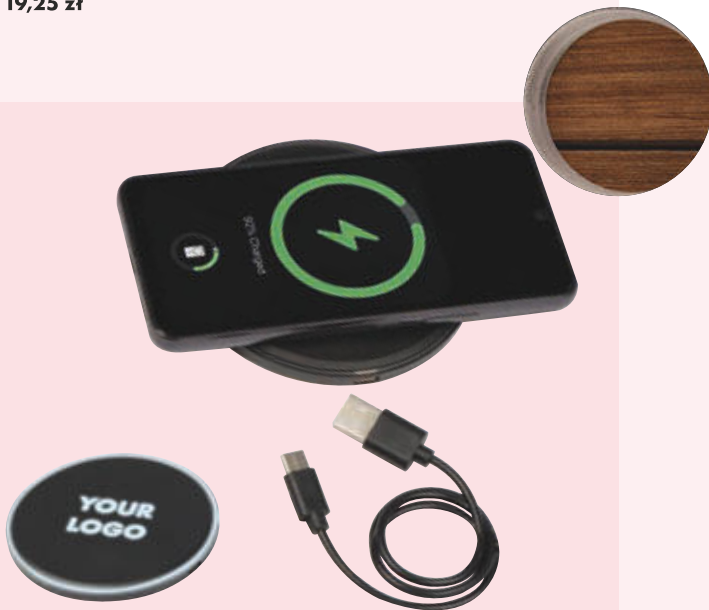

Wireless charging desk pad ISABELLE

☒ 25,5 × 13,5 × 1,8 cm | ☒ L3 | ☒ K

57,92 zł

☑️ WIRELESS CHARGING ⓘ TYPE C CABLE INCI.

21851

Stojak na telefon z ładowarką indukcyjną JULIUS

Bambusowy organizer na biurko z wbudowaną ładowarką indukcyjną i wskaźnikiem naładowania.

Bamboo wireless charger with pen holder JULIUS

☒ 7,8 × 11 × 11,5 cm | ☒ L3 | ☒ K

83,40 zł

☞ WIRELESS CHARGING ⓘ TYPE C CABLE INCL.

20736

Ładowarka indukcyjna OKSANA

Plastikowa ładowarka indukcyjna umożliwiająca ładowanie smartfona bez użycia kabla. Ładowarka umożliwia ładowanie urządzeń marek Samsung i Apple (od modelu iPhone 8).

Inductive charger OKSANA

☒ 7 × 0,9 cm | ☒ T4 ; DC1 | ☒ K

19,25 zł

☞ WIRELESS CHARGING ⓘ TYPE C CABLE INCL.

33598

Ładowarka indukcyjna GERLINDE

Ładowarka indukcyjna, kompatybilna z telefonami wyposażonymi w technologię Qi. Posiada 2 wejścia USB, dołączono kabel USB.

Wireless charger with 2 USB ports GERLINDE

☒ 9 × 9 × 0,9 cm | ☒ DC1 ; T3 | ☒ K

23,64 zł

☞ WIRELESS CHARGING ⓘ TYPE C CABLE INCL. ⓘ LED

34241

Ładowarka indukcyjna VICTORIA

Ładowarka bezprzewodowa z funkcją szybkiego ładowania (10 watt) i ledowym wyświetlaczem. Gdy ładowarka jest gotowa do ładowania podświetla się na zielono, podczas ładowania światelko zmienia się na niebieskie.