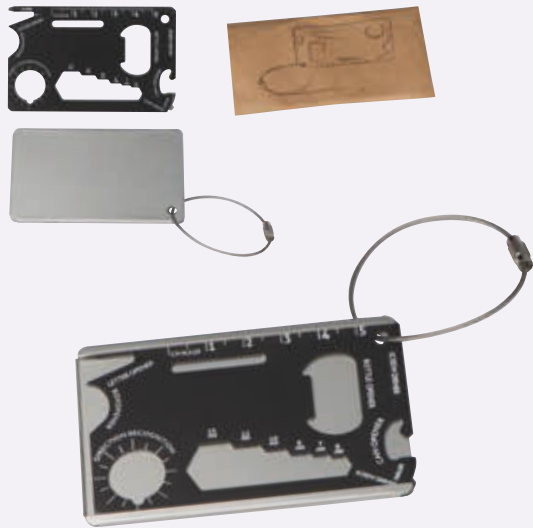

90734

Narzędzie wielofunkcyjne karta survivalowa BENNO

Karta survivalowa wykonana z aluminium. Zawiera: linijkę, otwieracz do butelek, otwieracz do puszek, śrubokręt, Logotyp można umieścić bezpośrednio na produkcie.

Survival luggage tag BENNO

✂ 8,6 × 5,5 × 0,2 cm | ☒ L2 | ☒ P

8,70 zł