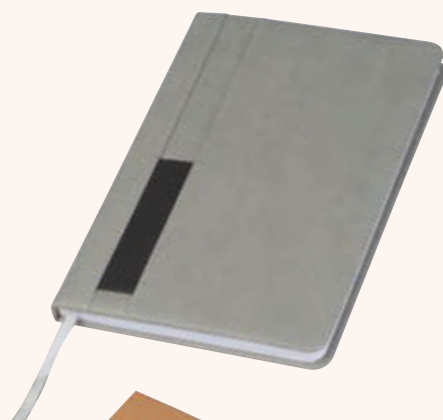

192
SQUARED PAGES

A5

21363

Notatnik A5 w kratkę CLELIA

Notes A5 w okładce z PU, z zakładką, miejscem na długopis i 192 stronami w kratkę.

Notebook with pocket A5 CLELIA

14,6 × 1,8 × 21 cm | T3;DC2 | KS

21,99 zł