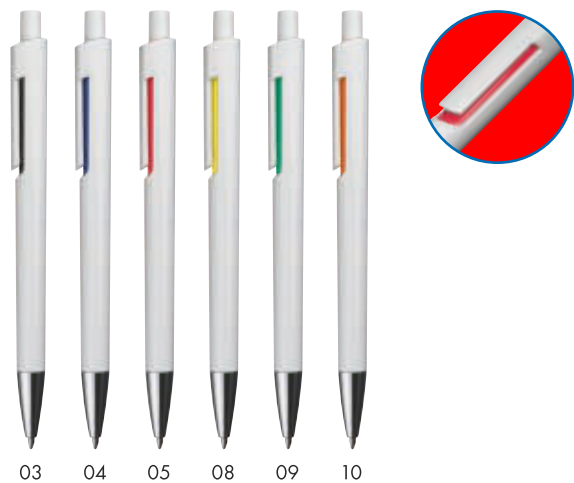

03 04 05 08 09 10

① BIG BLUE REFILL

13537

Długopis plastikowy DEAN

Plastikowy długopis z wkładem piszącym na niebiesko. Długopis posiada białą obudowę i kolorową aplikację pod klipsem.

Plastic ball pen DEAN

✂️ $\varnothing$ 1,1 x 14,6 cm | 📦 T1 ; DCO | 🏠 P

1,39 zł