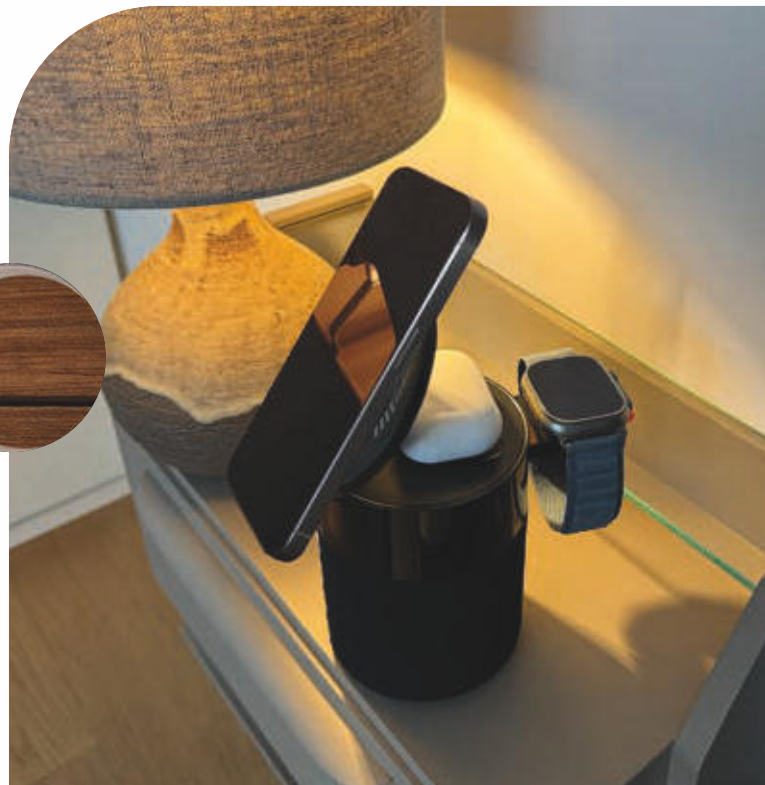

Ferraghini[®]

MARK
TWIN[®]

writing **4-55**

56-85 office

technology **86-111**

CrisMa[®]

CrisMa – Jakość na co dzień

CrisMa to produkty tworzone z myślą o Tobie – łączące funkcjonalność, trwałość i styl. Od drobnych upominków, po torby i walizki – idealne na co dzień, w podróży, do pracy czy na trening. Niezawodni towarzysze, którzy ułatwiają życie każdego dnia.