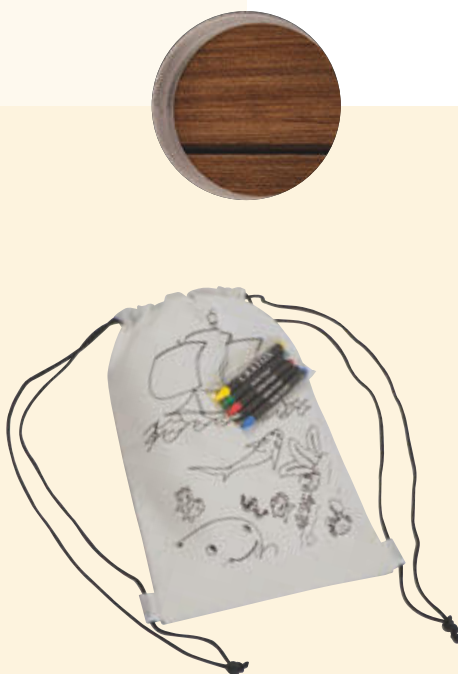

60586

Worek do kolorowania z kredkami THEA

Worek dla dzieci z materiału non-woven. Ozdobiony wesołym motywem o morskiej tematyce, który można kolorować za pomocą dołączonych 5 kredek świecowych.

Kids drawstring bag THEA

✂ 20,6 × 0,3 × 29,8 cm | ☒ DTF2;TT2 | ☐ P

4,75 zł