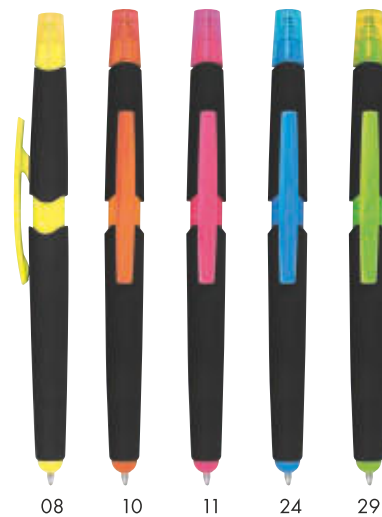

Fidget pen made of aluminium MANUELA

✂️ **1 × 15 cm** | 🗑️ **L1** | 🗑️ **KS**

6,06 zł

RECYCLED

BLUE REFILL

11532

Długopis ekologiczny - kolba kukurydzy POLLY

Przyjazny środowisku długopis w kształcie kolby kukurydzy, wykonany z materiałów pochodzących z recyklingu zmieszanych z kukurydzą. Długopis pisze na niebiesko.

Corn pen POLLY

✂️ **1,1 × 11,5 cm** | 🗑️ **T1** | 🗑️ **N**

0,44 zł

13535

Zakreślacz dwustronny 2 kolory FIORENZA

Plastikowy dwustronny zakreślacz w dwóch neonowych kolorach - różowym i żółtym.

Highlighter FIORENZA

✂️ $\varnothing 1 \times 14$ cm | 🗑️ T1 ;DC0 | 🏠 P

2,55 zł

08 10 11 24 29

BLUE REFILL

10965

Długopis plastikowy z zakreślaczem touch pen EMMETT

Plastikowy długopis z zakreślaczem. Posiada gumowaną powierzchnię, wkład piszący na niebiesko i końcówkę do obsługi ekranów dotykowych.