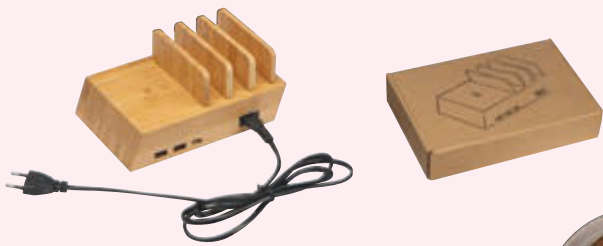

Bamboo Wireless Charger with 2 USB ports ROMAN

📏 9 × 9 × 1 cm | 📦 L3 ; DC1 | 📦 K

36,82 zł

☑️ WIRELESS CHARGING ⓘ TYPE C CABLE INCI.

33597

Stacja ładująca indukcyjna KENNETH

Indukcyjna stacja ładująca z miejscem na 4 urządzenia. ładowarka wyposażona w 2 porty USB i 1 port typu C. Kabel do ładowania dołączony.

Charging station for 4 devices KENNETH

☒ 17,5 × 11,5 × 7,7 cm | ☒ L2;T3 | ☒ K

158,11 zł

☑️ WIRELESS CHARGING ⓘ CABLE INCLUDED

31499

Organizer na biurko z ładowarką indukcyjną ISABELLE

Bambusowy organizer na biurko z uchwytem na smartfona, bez przewodowej ładowarki i miejscem na przybory biurowe. W zestawie kabel ładujący USB.

Wireless charging desk pad ISABELLE

☒ 25,5 × 13,5 × 1,8 cm | ☒ L3 | ☒ K

57,92 zł

☑️ WIRELESS CHARGING ⓘ TYPE C CABLE INCI.

21851

Stojak na telefon z ładowarką indukcyjną JULIUS

Bambusowy organizer na biurko z wbudowaną ładowarką indukcyjną i wskaźnikiem naładowania.