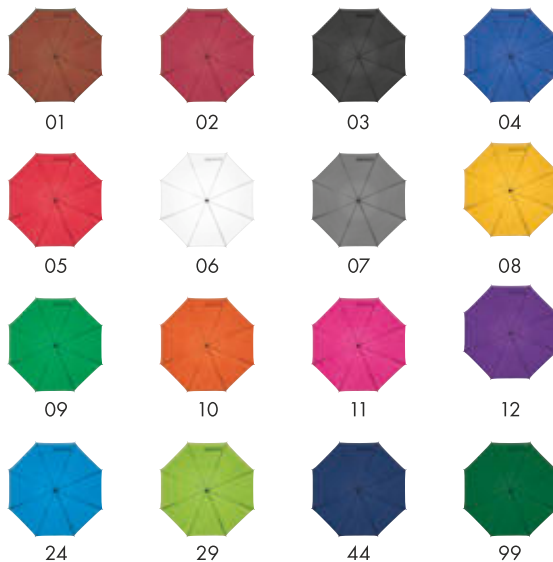

AUTOMATIC OPEN

45131

Parasol automatyczny ø105 cm MARCIN

Parasol automatyczny o średnicy 105 cm z drewnianą, wygiętą rączką, 8 paneli, wykonany z poliestru 190T.

Automatic umbrella MARTIN

☒ ø 108 x 88 cm | ☒ S2 ;DTF2 ;TT2 | ☒ N

27,99 zł

HOT DEAL

AUTOMATIC OPEN

45200

Parasol automatyczny ø108 cm GIUSEPPINA

Automatyczny parasol z poliestru z wygiętą, plastikową rączką.

Automatic umbrella, plastic handle TAMARA

☒ ø 108 x 83 cm | ☒ S2 ;DTF2 ;TT2 | ☒ N

23,49 zł