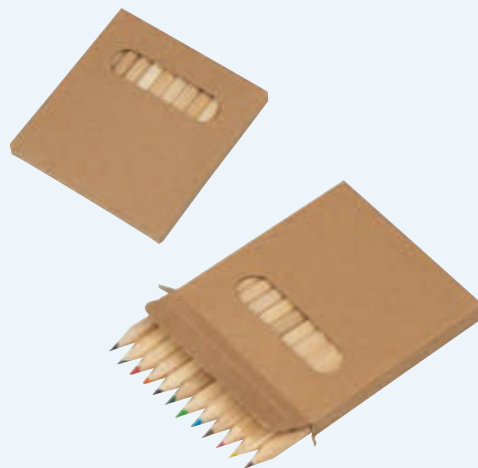

14459

Kredki drewniane 12 kolorów ASHTON

Zestaw 12 kolorowych kredek w kartonowym pudełku.

coloured pencil set 12 piece ASHTON

☒ 8,7 × 0,9 × 9 cm | ☒ T2 | ☒ K

2,55 zł