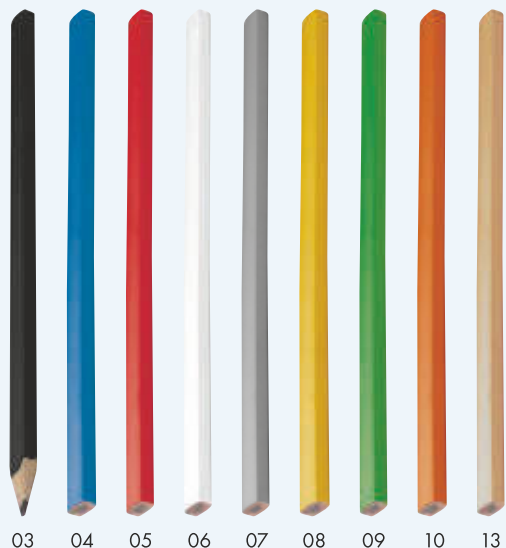

5,62 zł

15593

Zestaw zakreślaczy MARK

Zestaw zakreślaczy z 6 różnymi kolorami markerów.

Highlighters – 6 colors MARK

☒ ø 1,8 × 14,5 cm | ☒ T1 | ☒ P

6,99 zł

10923

Ołówek stolarski RICARDO

Długi, prostokątny ołówek stolarski z drewnianą obudową i grafitowym wkładem HB. Nie jest zatemperowany.

Carpenter's pencil RICARDO

✂ 25 × 1,2 × 0,7 cm | ☒ L1 ; T1 ; T2 | ☒ N

2,46 zł