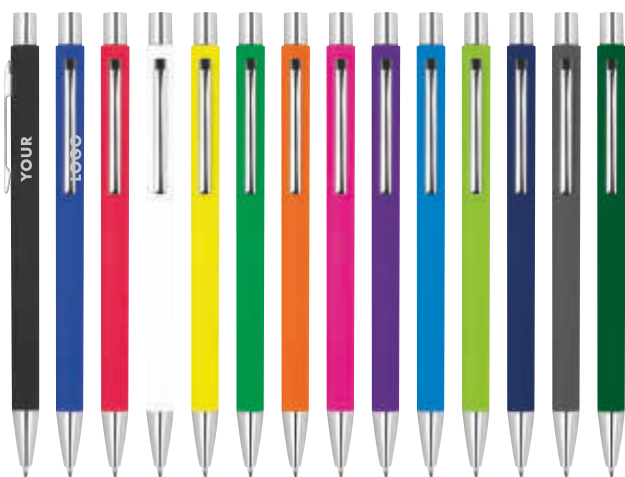

03 04 05 06 08 09 10 11 12 24 29 44 77 99

BLUE REFILL

13680

Długopis metalowy soft touch GIORGIO

Smukły, metalowy długopis z powierzchnią soft touch, srebrnymi elementami i niebieskim wkładem.

Slim ball pen GIORGIO

✂ $\varnothing 0,8 \times 14,2 \text{ cm}$ | ☒ L1 | ☒ P

2,55 zł