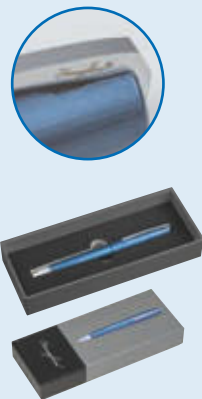

Ferraghini® ⓘ BIG BLUE REFILL

F263

Długopis metalowy Ferraghini PATRIZIO

Przekreślony, metalowy długopis, marki Ferraghini, ze srebrnymi akcentami i dużym wkładem piszącym na czarno.

Ferraghini metal twist action pen PATRIZIO

✂ ø 1,2 × 14,3 cm | ⓘ L2 | ☒ K

35,07 zł