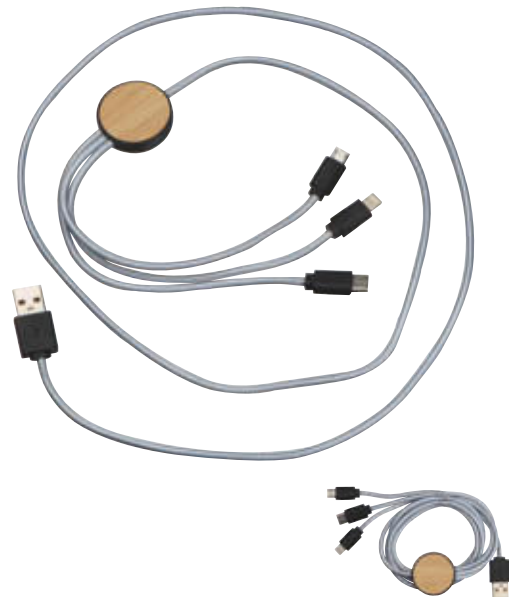

Cable box BRITTANY

☒ 6,5 × 5,9 × 2,9 cm | ☒ DC1 ; T3 | ☒ KS

15,73 zł

33884

Kabel do ładowania 4w1 IVAN

Zestaw zawierający kabelek typu CC i trzy dodatkowe końcówki do szybkiego i wygodnego ładowania urządzeń. Całość zapakowana jest w drewniane pudełko z wieczkiem zamykanym na magnes, przymocowanym do wygodnej smyczy. W zestawie znajdują się końcówki: USB, micro USB, lightning.

Cable and adapter set in a bamboo box IVAN

☒ 7,8 × 7,8 × 1,7 cm | ☒ L2 ; DC1 ; T3 | ☒ K

33,99 zł

RECYCLED

35434

Kabel do szybkiego ładowania 3 m KRISTIN

Kabel do szybkiego ładowania 60 W, o długości 3 m z wtyczką wejściową USB - C, wyjściem USB-C z adapterem na USB. Kabel posiada powłokę z PET, która zapobiega uszkodzeniom.

3 m fast charging cable KRISTIN

☒ 305 × 2,8 × 1 cm | ☒ L2;T3 | ☒ K

43,85 zł

33951

Kabel do ładowania 3w1 ERNESTYNA

Długi kabel do ładowania z trzema końcówkami - micro USB, USB typu C i lightning.

Charging cable ERNESTYNA