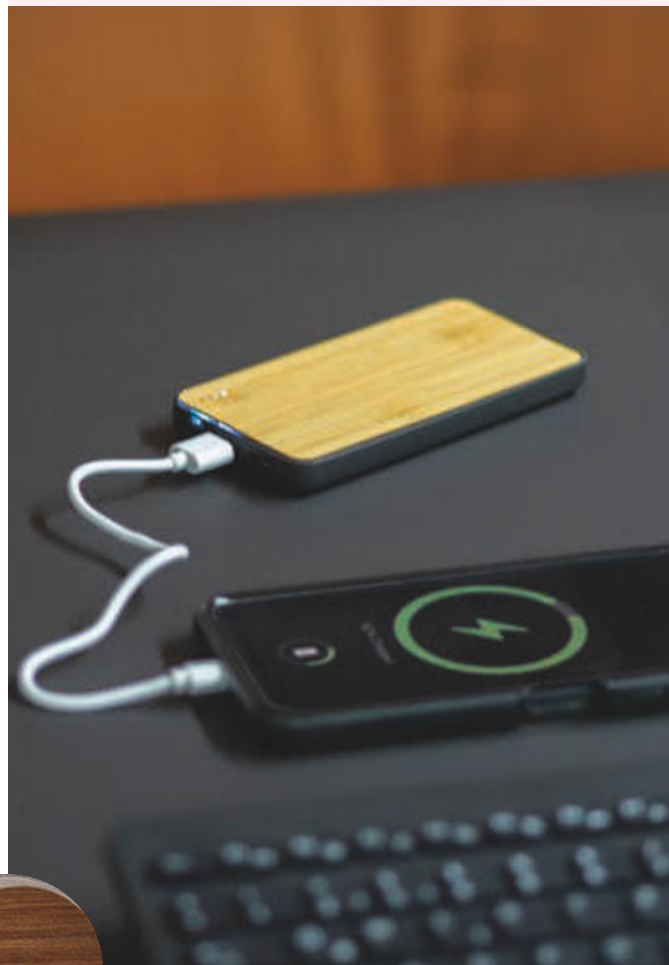

🔌 WIRELESS CHARGING 📶 8 000 mAh ⓘ TYPE C CABLE INCI.

30823

Power bank 8000 mAh indukcyjny SEBASTIANO

Bezprzewodowy (indukcyjny - technologia Qi) power bank o pojemności 8000mAh, z metalu. Wystarczy położyć telefon na power banku, a ładuje się on automatycznie. W zestawie kabel 3w1 do ładowania urządzeń z systemem Android i iOS.

Wireless powerbank - 8000 mAh SEBASTIANO

📏 15,2 × 7,2 × 1,6 cm | 📦 T3 ; DC1 | 📦 K

108,01 zł