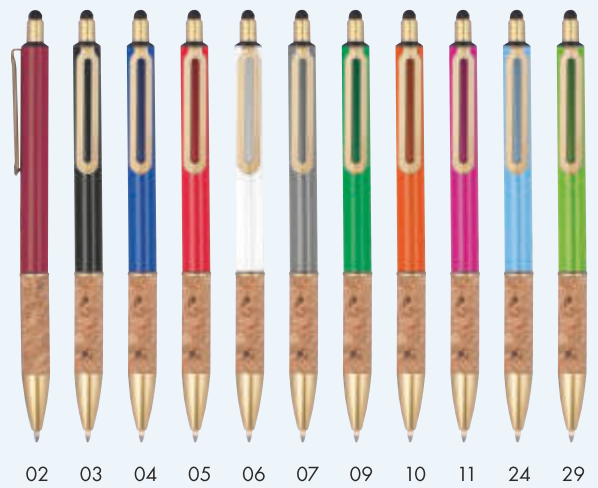

2,69 zł

03 04 05 06 09

① TOUCH FUNCTION ① BLUE REFILL

10418

Długopis metalowy touch pen SEBASTIAN

Długopis metalowy z mechanizmem obrotowym i gumką do obsługi ekranów dotykowych. Posiada wkład piszący na niebiesko.

Metal-Touchpen SEBASTIAN

✂️ $\varnothing 0,9 \times 12,8 \text{ cm}$ | ☒ L1 | ☒ P

2,37 zł

① TOUCH FUNCTION ① BLUE REFILL

13581

Długopis metalowy touch pen soft touch BRYGIDA

Metalowy długopis z niebieskim wkładem, końcówką z funkcją touch pen do obsługi ekranów dotykowych i strefą uchwytu wykonaną z bambusa.

Ball pen with bamboo grip zone BRYGIDA

✂️ 1 × 14,9 cm | ☒ L1 ;DCO | ☒ P

2,99 zł

HOT DEAL

① TOUCH FUNCTION ① BLUE REFILL

13690

Długopis metalowy touch pen MARIAN

Metalowy długopis ze złotymi elementami i korkową strefą uchwytu. Długopis pisze na niebiesko.