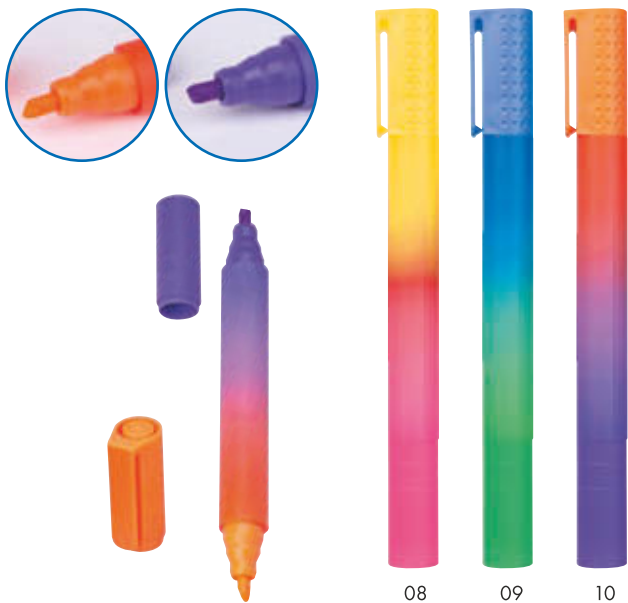

15616

Zakreślacz XXL ARTHUR

Dwukolorowy zakreślacz XXL.

Dual-color highlighter ARTHUR

☒ ø 2,2 × 24,5 cm | ☒ T3;T4 | ☒ N

7,99 zł