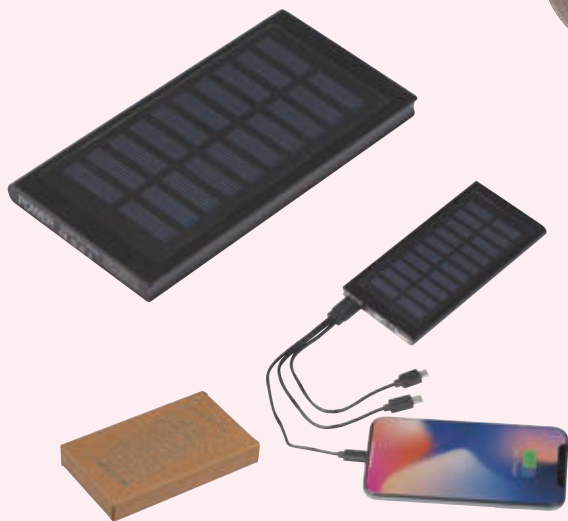

8 000 mAh ⓘ TYPE C CABLE INCI. SOLAR

30824

Power bank 8000 mAh solarny SAVERIO

Wykonany z metalu solarny power bank o pojemności 8000mAh z kablem USB 3w1 do ładowania.

Solar powerbank - 8,000 mAh SAVERIO

15,2 × 7,5 × 1 cm | ⓘ L3 | ⓘ K

81,65 zł