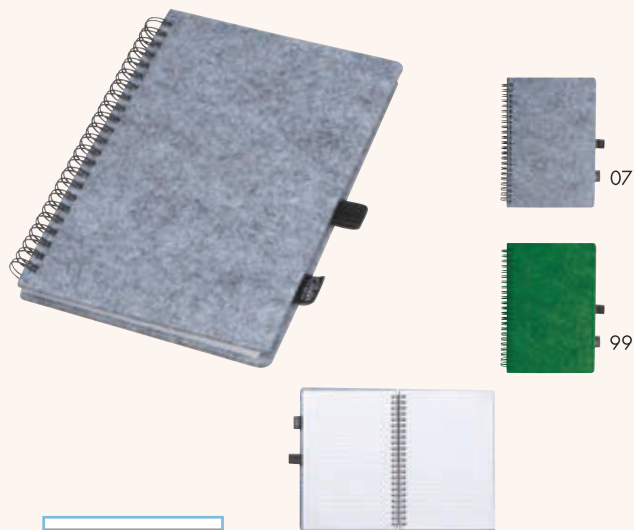

160
LINED PAGES

A5 RECYCLED RPET

23744

Notatnik A5 w linii BRENDIA

Notes wykonany z filcu RPET, o formacie A5 z 160 stronami w linii. Notes posiada spiralną oprawę i pętelkę na długopis.

RPET felt notebook BRENDIA

15,3 × 1,9 × 21,2 cm | DTF2 ;TT1 | KS

10,46 zł