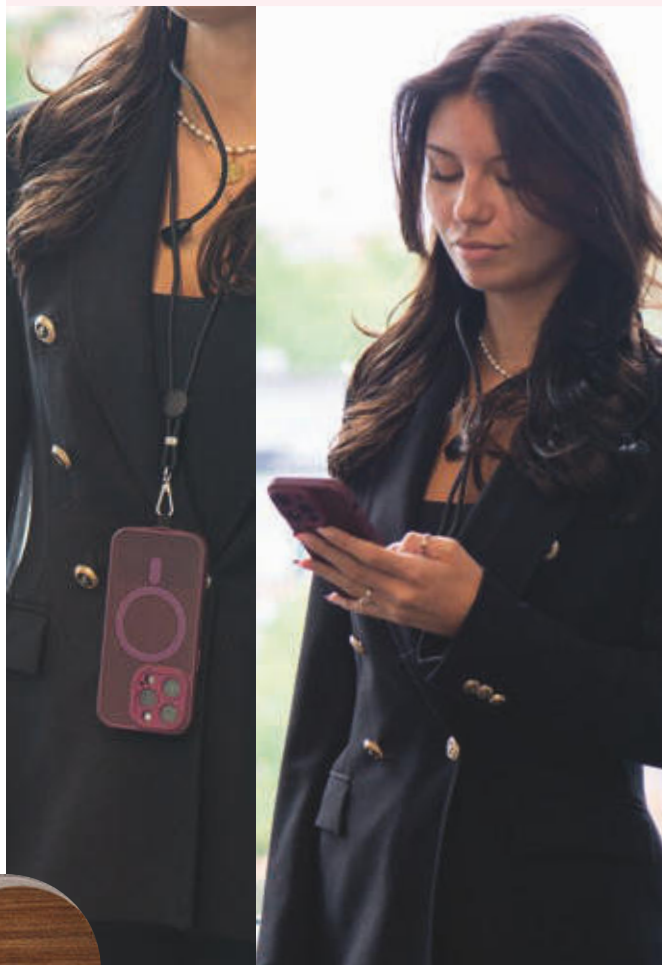

32663

Kabel 3w1 do ładowania długi 120 cm WINCENTY

Kabel USB o długości 120 cm, posiada 3 różne końcówki: micro USB, USB typu C oraz lightning, dzięki czemu będziesz w stanie podłączyć każdy typ urządzenia. Moc wyjściowa 3,8 , 2.1A/5V.

Extralong charging cable WINCENTY

☒ 118 × 1,7 × 0,8 cm | ☒ L2 | ☒ K

13,99 zł