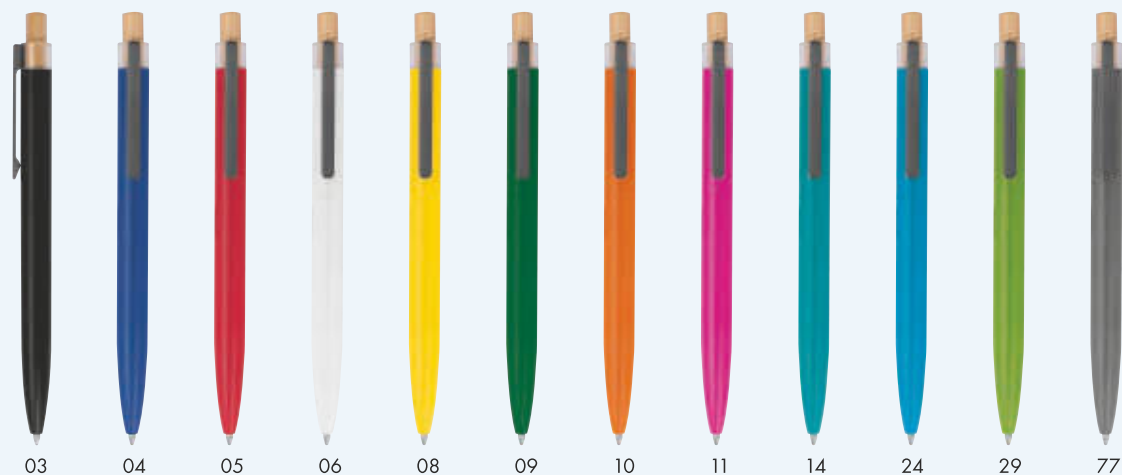

♻️ RECYCLED ⓘ BLUE REFILL

13845

Długopis aluminiowy z recyklingu DORIS

Długopis wykonany z aluminium pochodzącego z recyklingu, z niebieskim wkładem i bambusowym przyciskiem.

Ball pen made from recycled aluminium DORIS

✂️ $\varnothing 1 \times 14,5 \text{ cm}$ | 📏 L0 | 🗉 P

4,29 zł