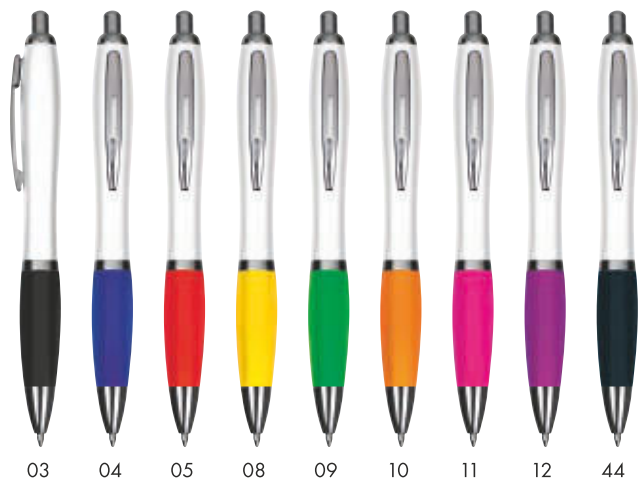

Plastic ball pen with rubber grip zone HARRIET

✂ ø 1 × 14,2 cm | ☒ T1 ;DC0 | ☐ N

1,14 zł

04 05 06 08 09 10

BLUE REFILL

18656

Długopis plastikowy BERTA

Plastikowy długopis z białym korpusem o klasycznym kształcie, pisze na niebiesko.

White plastic ball pen with coloured clip BERTA

✂ ø 1 × 14,3 cm | ☒ T1 ;DC0 | ☐ P

0,70 zł

03 04 05 08 09 10 11 12 44

HOT DEAL ⓘ BIG BLUE REFILL

11683

Długopis plastikowy GUSTAVO

Długopis plastikowy z białym korpusem i kolorową gumką ułatwiającą trzymanie. Wyposażony w metalowy klips i duży wkład piszący na niebiesko.