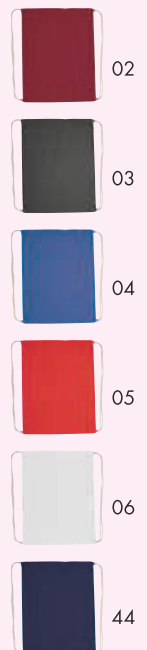

60024

Worek bawełniany 140g/m2 HIERONIM

Worek bawełniany z certyfikatem OEKO-TEX o gramaturze 140g/m². Dostępny w różnych kolorach.

Cotton gym bag WITALIS

✂ 37 × 44 × 0,2 cm | ☒ ST2 ; DTF3 ; DTG3 | ☒ N

7,99 zł