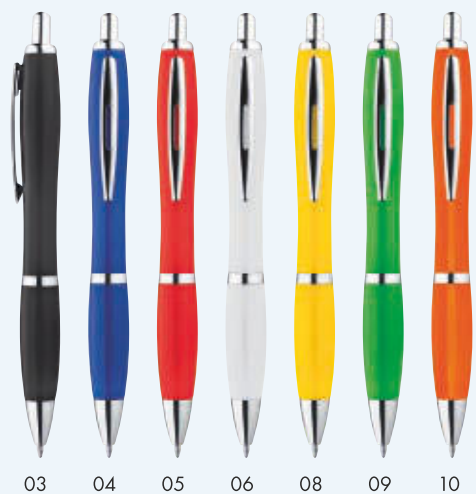

Plastic ball pen with rubber grip zone HARRIET

✂ ø 1 × 14,2 cm | ☒ T1 ;DC0 | ☐ N

1,14 zł

04 05 06 08 09 10

BLUE REFILL

18656

Długopis plastikowy BERTA

Plastikowy długopis z białym korpusem o klasycznym kształcie, pisze na niebiesko.

White plastic ball pen with coloured clip BERTA

✂ ø 1 × 14,3 cm | ☒ T1 ;DC0 | ☐ P

0,70 zł

03 04 05 08 09 10 11 12 44

HOT DEAL ⓘ BIG BLUE REFILL

11683

Długopis plastikowy GUSTAVO

Długopis plastikowy z białym korpusem i kolorową gumką ułatwiającą trzymanie. Wyposażony w metalowy klips i duży wkład piszący na niebiesko.

Plastic ball pen GUSTAVO

✂️ ø 1,3 × 14,5 cm | ☒ T1 ; DCO | ☒ N

0,89 zł

03 04 05 06 08 09 10

HOT DEAL ⓘ BIG BLUE REFILL

11679

Długopis plastikowy ERIN

Klasyczny długopis plastikowy z metalowym klipsem i dużym, niebieskim wkładem.

Plastic ball pen with metal clip ERIN

✂️ ø 1,3 × 14,5 cm | ☒ T1 ; DCO | ☒ N

0,88 zł

HOT DEAL ⓘ BIG BLUE REFILL

11682

Długopis plastikowy MELISSA

Plastikowy, transparentny długopis z dużym niebieskim wkładem, gumowaną strefę uchwytu i metalowym klipsem.