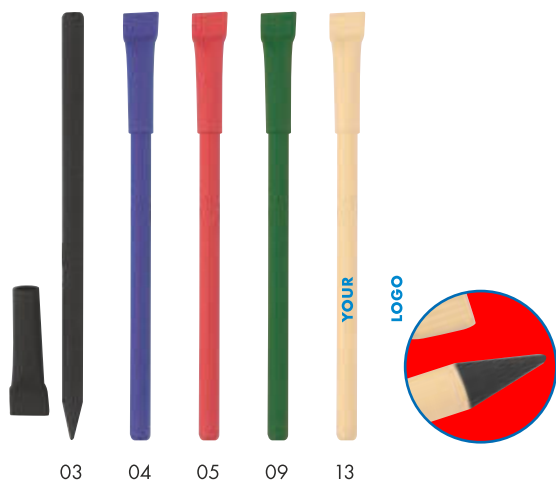

03 04 05 09 13

♻️ RECYCLED ⓘ INKLESS

13648

Wieczny ołówek WIOLETTA

Długopis wieczny z papieru z niekończącym się wkładem, zostawiającym ślad podobny do ołówkowego.

Inkless paper pencil WIOLETTA

✂️ 15,7 × 1,8 × 0,9 cm | ☒ T1 | ☒ N

1,58 zł

ⓘ INKLESS

12538

Ołówek wieczny bambusowy AMBER

Ołówek wykonany z lekkiego bambusa. Gruby, grafitowy wkład umożliwia rysowanie zarówno cienkich, jak i grubszych linii.

Inkless pen AMBER

✂️ 13,8 × ø 0,9 cm | ☒ L1 | ☒ N

1,85 zł