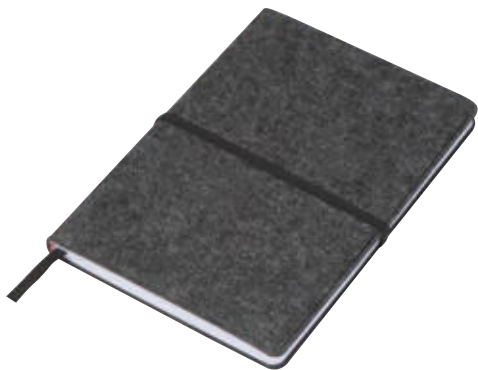

192
SQUARED PAGES

A5

21357

Notatnik A5 w kratkę ARCHIE

Notatnik A5 z filcową okładką, zakładką, zapięciem na gumkę i 192 stronami w kratkę.

Felt notebook A5 ARCHIE

✂ 14,5 × 1,5 × 21 cm | ☒ TT1 ;DTF1 | ☒ N

17,49 zł