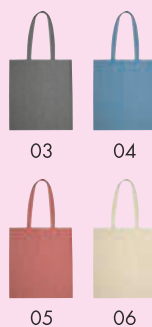

♻️ RECYCLED

62358

Torba bawełniana z recyklingu z długimi uszami 140 g/m² LAMBERTO

Torba bawełniana pochodząca z recyklingu, z długimi uszami, posiada certyfikat Oeko-Tex® STANDARD 100, gramatura 140g/m².

Recycled cotton bag with long handles LAMBERTO

✂️ 37,6 × 0,2 × 41,7 cm | 📦 ST2 ;DTF3 ;DTG3 | 🏠 N

6,99 zł