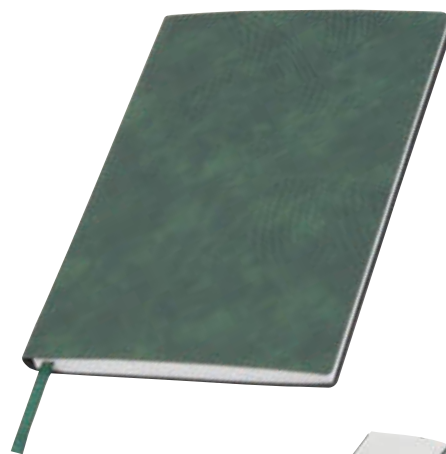

200
LINED PAGES

A5 RECYCLED

25592

Notes w linie A5 BETH

Notes o formacie A5, z 200 stronami w linie wykonanymi z papieru z recyklingu, z okładką z miękkiego PU.

A5 notebook with soft cover BETH

15 × 21 × 1,2 cm | T3;S1;HS | KS

13,97 zł