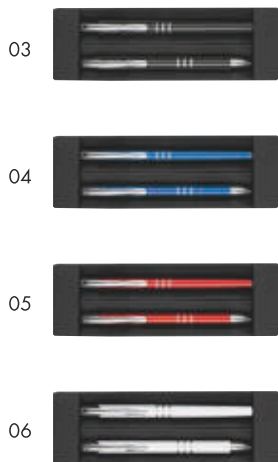

Writing set made from recycled aluminium RAFFAELE

✂️ 17,8 × 5,8 × 2,2 cm | 🗑️ L2 ;T3 | 🏠 KS

14,85 zł

BIG BLUE REFILL

15398

Zestaw piśmienny długopis i pióro kulkowe REGINALD

Zestaw piśmienniczy, składający się z długopisu (o długości pisania 800 m) i pióra kulkowego (o długości pisania 500 m) wykonanych z metalu. Zestaw zapakowany w dopasowane kolorystycznie pudełko.

Metal writing set REGINALD

✂ 17,8 × 5,9 × 2,8 cm | ☒ L2;T3 | ☒ KS

43,85 zł

HOT DEAL

BIG BLUE REFILL

10761

Zestaw piśmienny długopis i pióro kulkowe NORMA
Zestaw z metalu i aluminium, składający się z piszącego na niebiesko długopisu i pióra kulkowego.