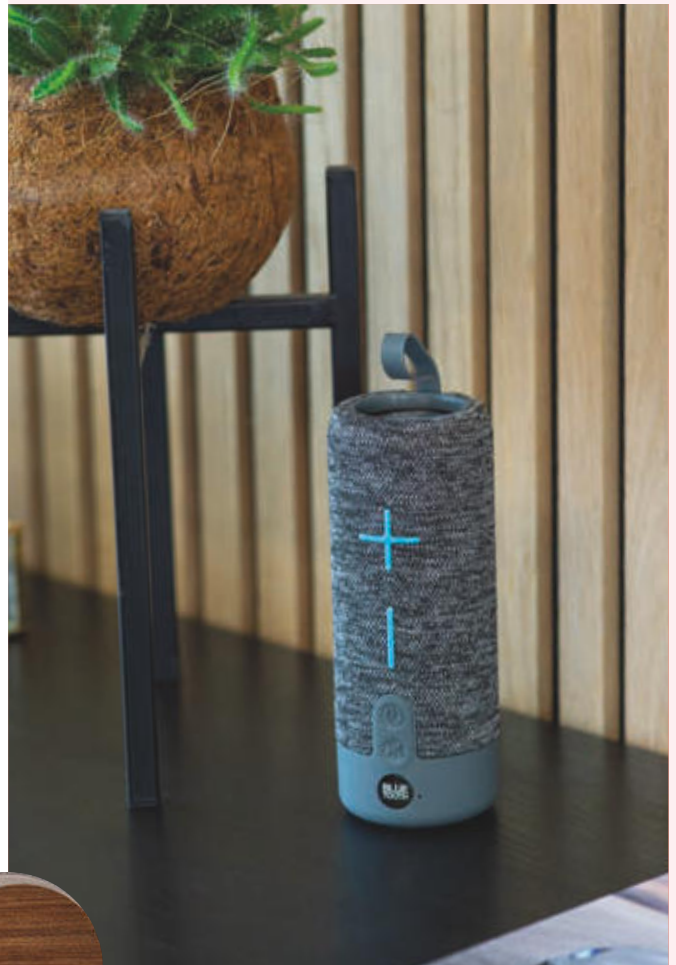

Bluetooth speaker box NIKLAS

✂️ ø 6,5 × 17,2 cm | 📦 DO | 🇰🇰 K

104,50 zł

ⓘ TYPE C CABLE INCI.

① BLUETOOTH 🔋 1 200 mAh 📶 WIRELESS CHARGING

33877

Głośnik bluetooth ESTHER

Bezprzewodowy głośnik z ładowarką indukcyjną oraz sznurkiem do przenoszenia. Czas grania: 1,5/2 godziny, czas ładowania - 3 godzin, zasięg - 10m, bateria - 1200 mAh.