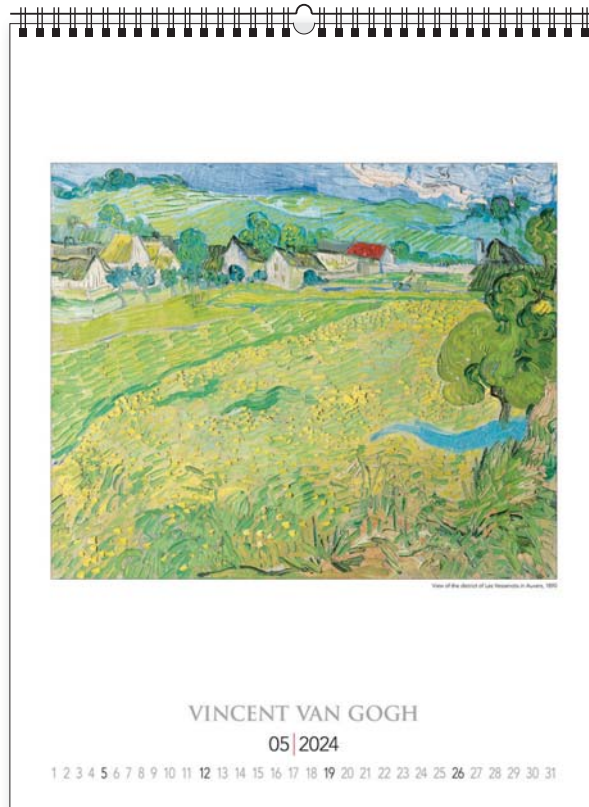

KW-02 · VINCENT VAN GOGH

14
plansz
oprawa
spirala

+ nadruk na stopce

wymiar
podstawowy
420 × 560 mm

+ nadruk na stopce

wymiar
nadruku
420 × 60 mm

lakier
UV

+ nadruk na stopce