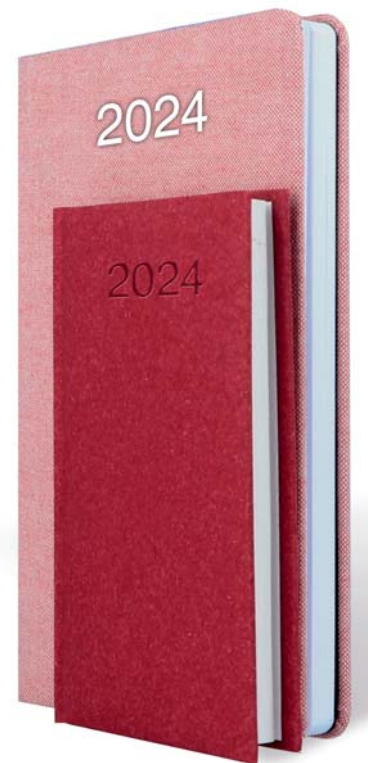

VIVO

Okleina termoprzebarwalna.

metody znakowania: tłoczenie, laser, nadruk UV