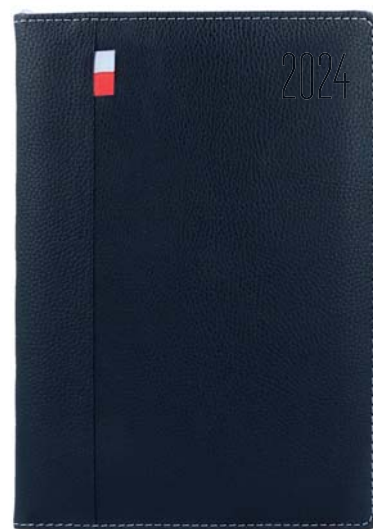

445Db

A5 • dzienny

GT01

szary

GT02

granatowy

GT03

czarny

NAPOLI A5

układ: dzienny

papier: biały

blok: szyty nićmi, z perforowanymi zaokrąglonymi narożnikami

tasiemka i kapitałka: białe

rok: tłoczenie suche/folią

okleina: ekoskóra

dodatki: magnetyczne zamknięcie, wewnętrzna kieszonka na tylnej okładce, czarne wyklejki