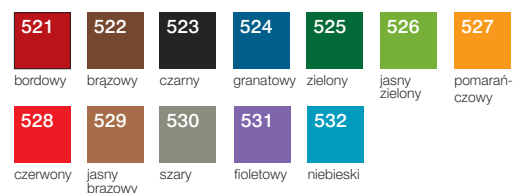

VIVO

Okleina termoprzebarwalna.

metody znakowania: tłoczenie, laser, nadruk UV