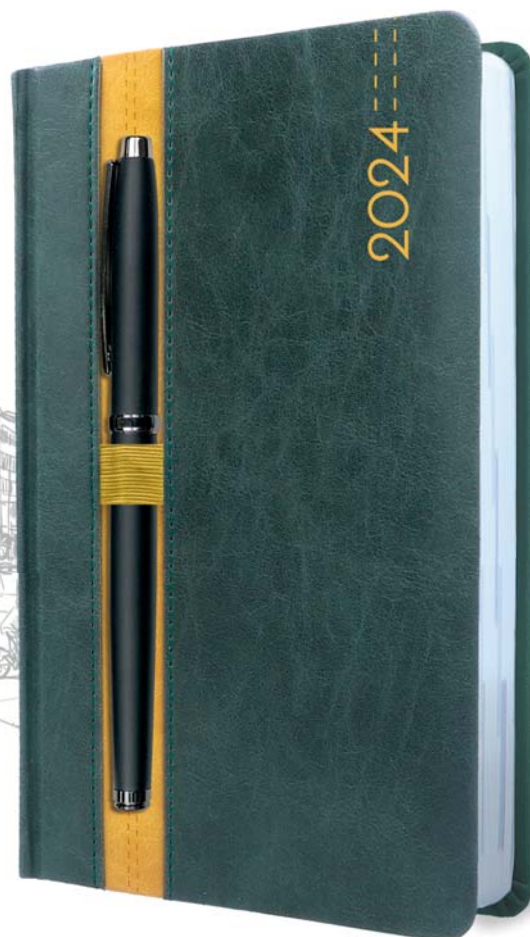

LOOPEN A5

układ: dzienny
papier: kremowy
blok: szyty nićmi, z perforowanymi zaokrąglonymi narożnikami
tasiemka i kapitałka: w kolorze pionowej wstawki
rok: tłoczenie folią
okleina: ekoskóra
 dodatki: uchwyt na długopis z szerokiej gumki
metody znakowania: tłoczenie, laser, nadruk UV

445D

A5 • dzienny