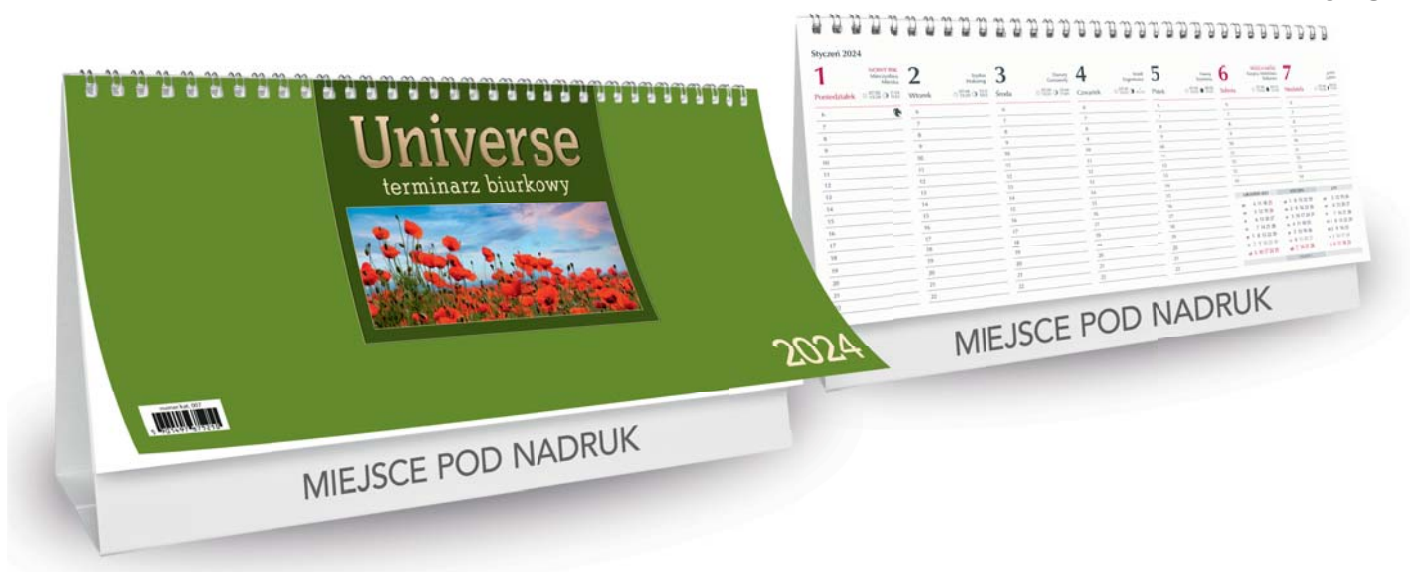

KB-401-52T-6

KB-401-52T-7

KB-401-52T-8

- kalendarium w układzie tygodniowym
- możliwość wykonania nadruku reklamowego

- Informacje dodatkowe zamieszczone w kalendarzu:
- imienniny
 - święta
 - fazy Księżyca
 - wschody i zachody Słońca
 - znaki zodiaku