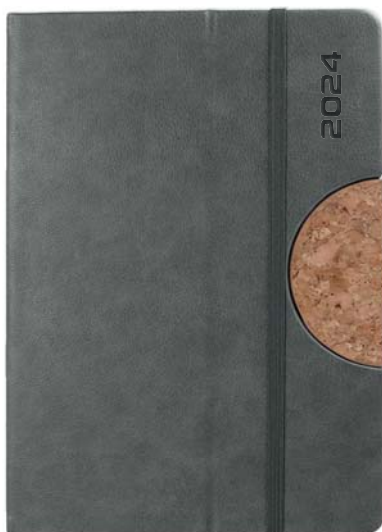

KALENDARZE KSIĄŻKOWE

CELL A5 nowość

układ: dzienny

papier: kremowy

blok: szyty nićmi, z zaokrąglonymi narożnikami

tasiemki: biała i szara

rok: tłoczenie suche

okleina: ekoskóra

dodatki: zamknięcie na gumkę, gumka na długopis, zginana okładka i korek pozwalające na oparcie telefonu

metody znakowania: tłoczenie, laser, nadruk UV

445D

A5 • dzienny

CL01

szary, korek

CL02

beżowy, korek