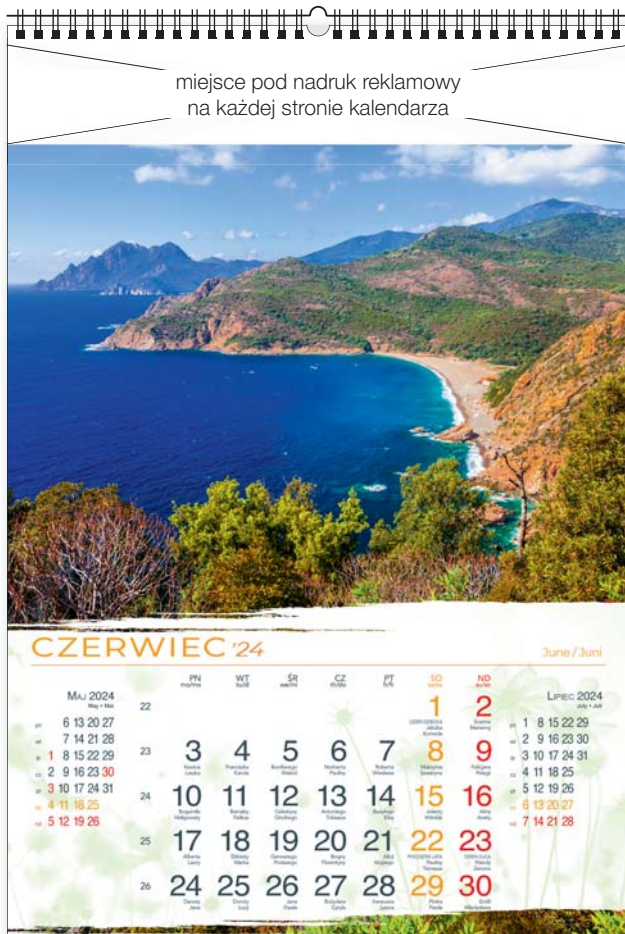

KALENDARZE INDYWIDUALNE WIELOPLANSZOWE

KW-138 • NATURE

PL EN DE

PERSONALIZACJA

na każdej stronie kalendarza