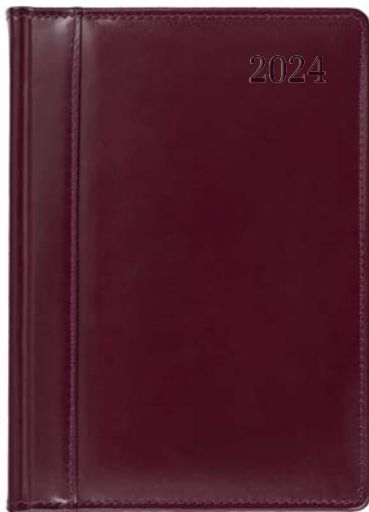

rok: tłoczenie suche

okleina: naturalna skóra, termoprzebarwialna

metody znakowania: tłoczenie, laser, nadruk UV

pudełko w zestawie

opcjonalne dodatki s. 44–45

S11 bordowy

S12 brązowy

S13 czarny