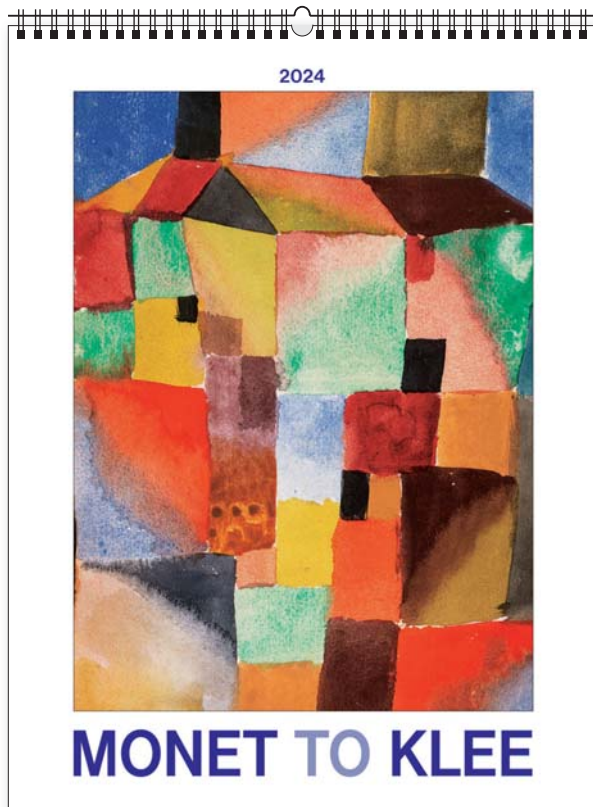

lakier
UV

+ nadruk na stopce

ozdobna kartonowa koperta

opcja dodatkowo płatna

opakowanie zbiorcze 10 szt.

KALENDARZE KLASYCZNE WIELOPLANSZOWE

KW-80 • MONET TO KLEE

14
plansz
oprawa
spirala