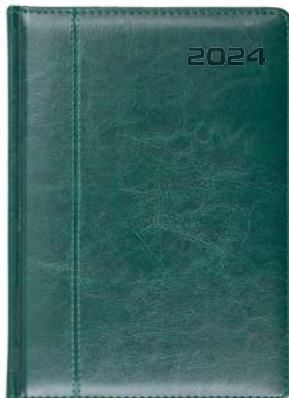

N55 zielony