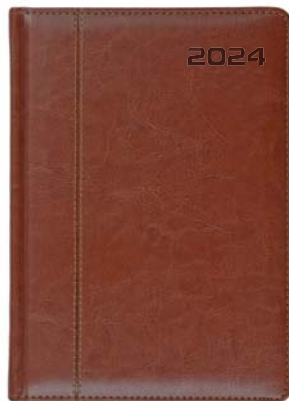

okleina: ekoskóra nevro, termoprzebarwialna

metody znakowania: tłoczenie, laser, nadruk UV

opcjonalne dodatki s. 44–45

KALENDARZE KSIĄŻKOWE

N51 bordowy

N52 brązowy

N53 czarny

N54 granatowy