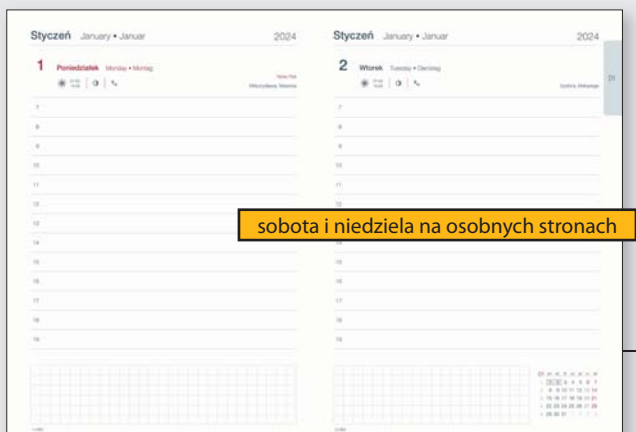

445Db

A5 (144 × 203 mm)

445D

440D

A4 (204 × 280 mm)

sobota i niedziela na osobnych stronach

424RT

B5 (171 × 240 mm)