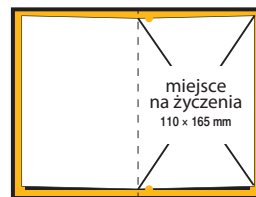

grupa cenowa C

115 × 170 mm

- karnet składany, przestrzenny
- papier ozdobny
- uszlachetnienie – element 3D ze sklejk

- ekskluzywne wkładki na życzenia świąteczno-noworoczne według własnego projektu

kolory okładek i wkładek na s. 175