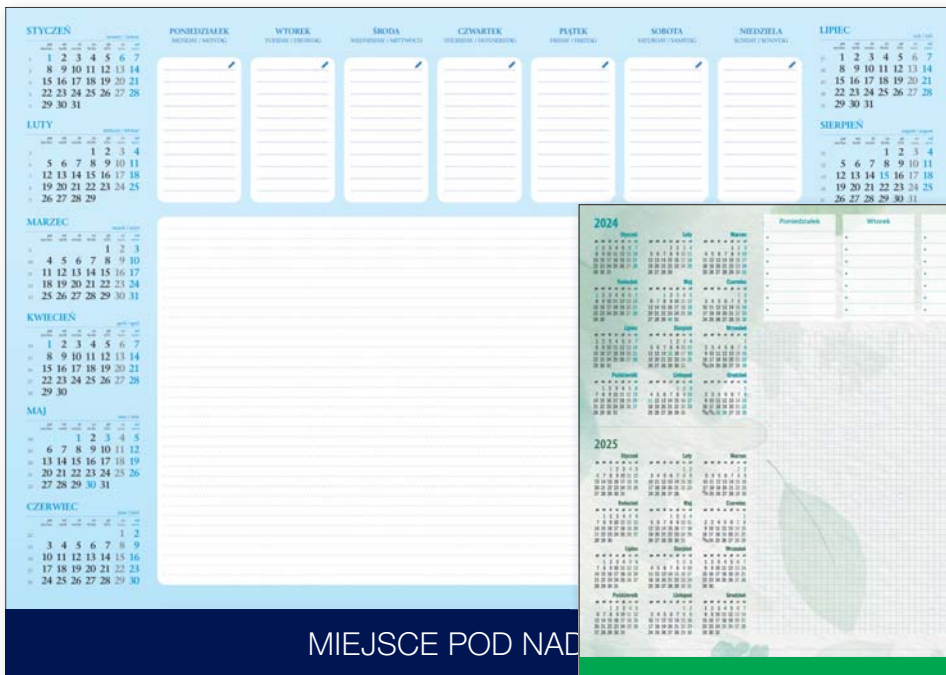

BIUWAR Z LISTWĄ PCV

KB-452-A2 PL EN DE

A2 wymiar podstawowy
594 x 420 mm
+ nadruk na listwie PCV

wymiar nadruku
594 x 50 mm

26
plansz
+ nadruk na listwie PCV

52
plansze
+ nadruk na listwie PCV

KB-455-B3 PL

B3 wymiar podstawowy
480 x 340 mm
+ nadruk na listwie PCV