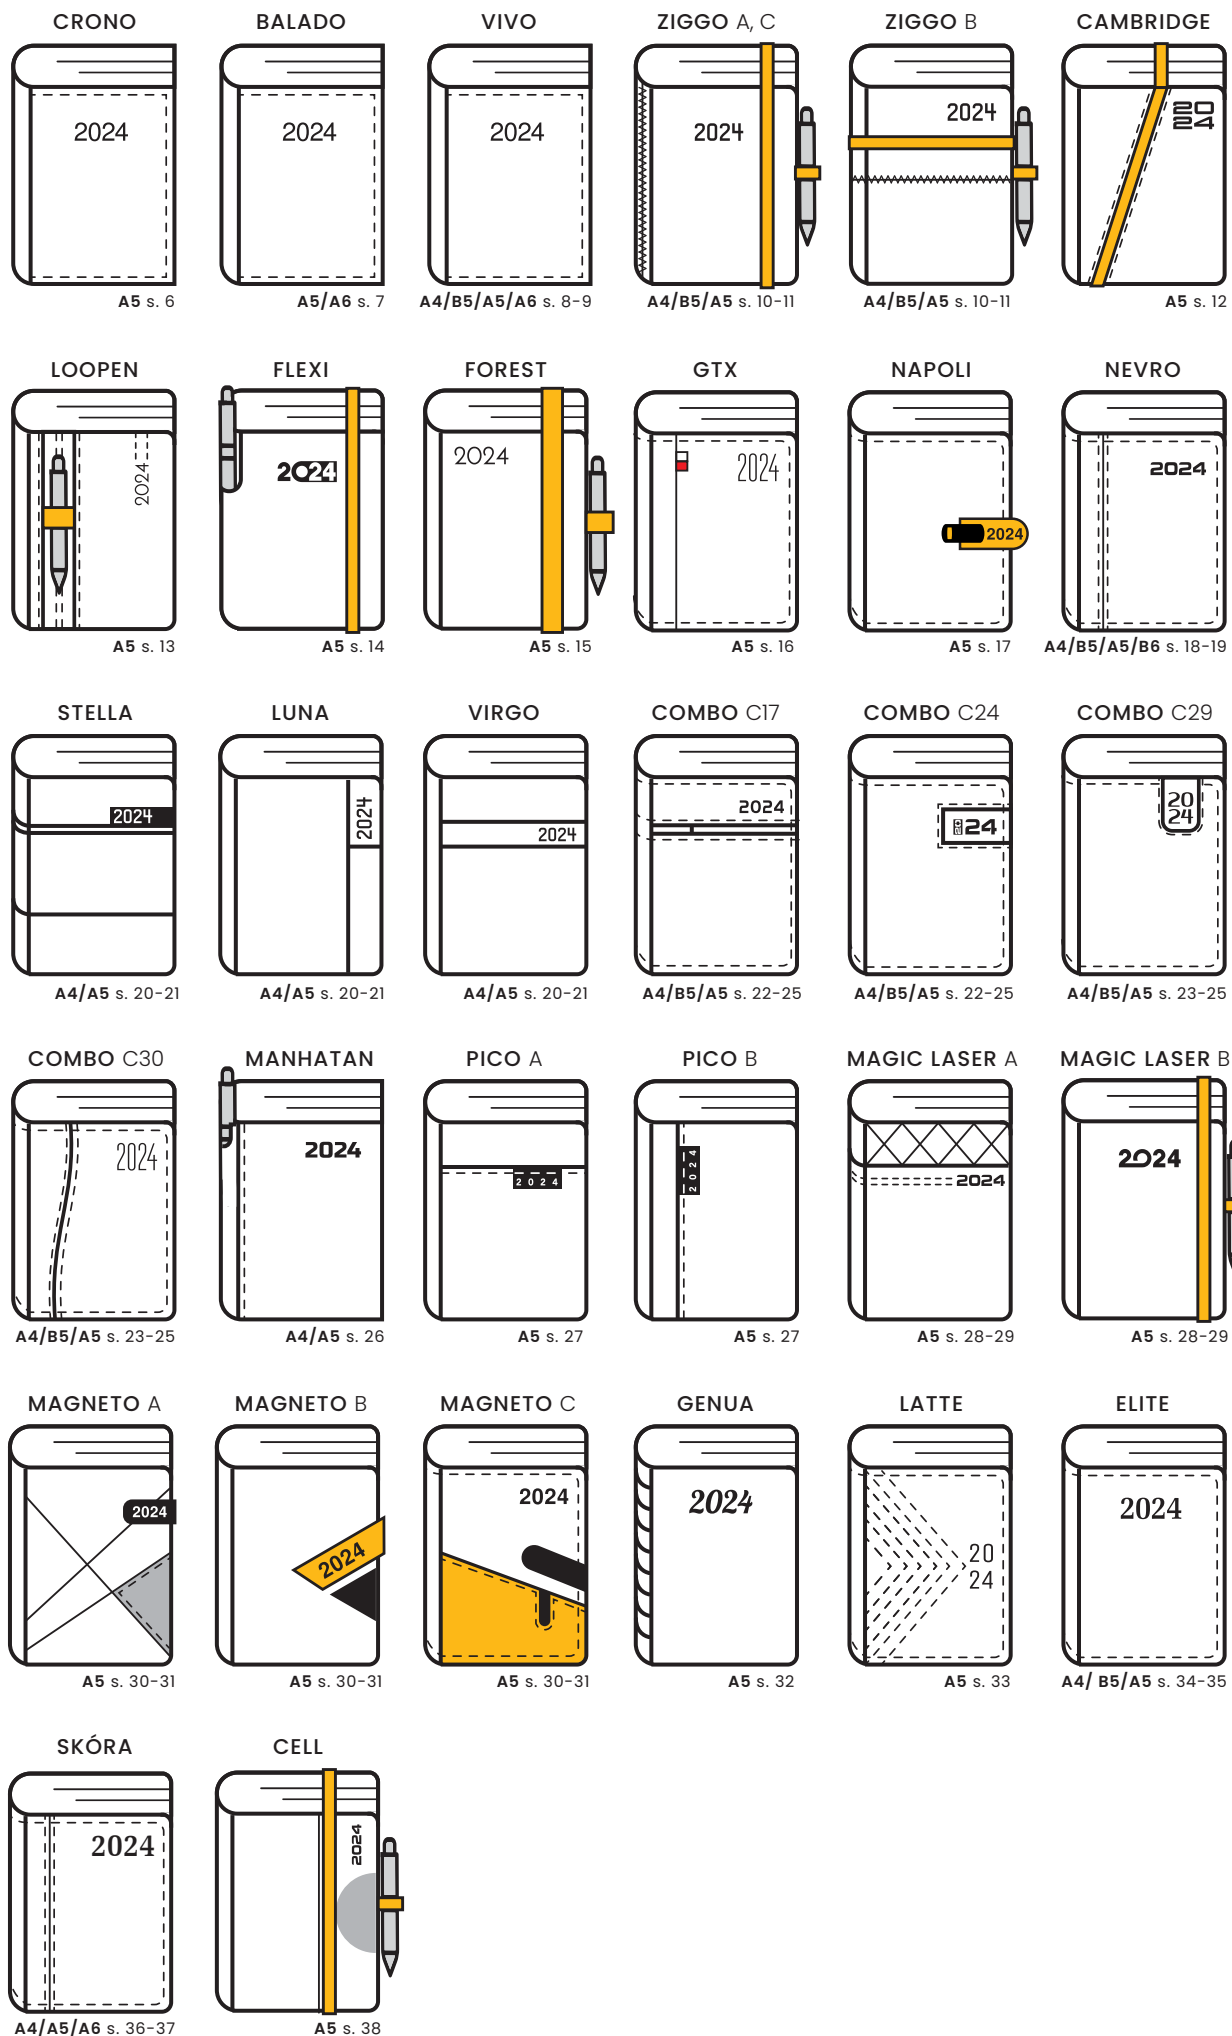

WZORY OPRAW 2024