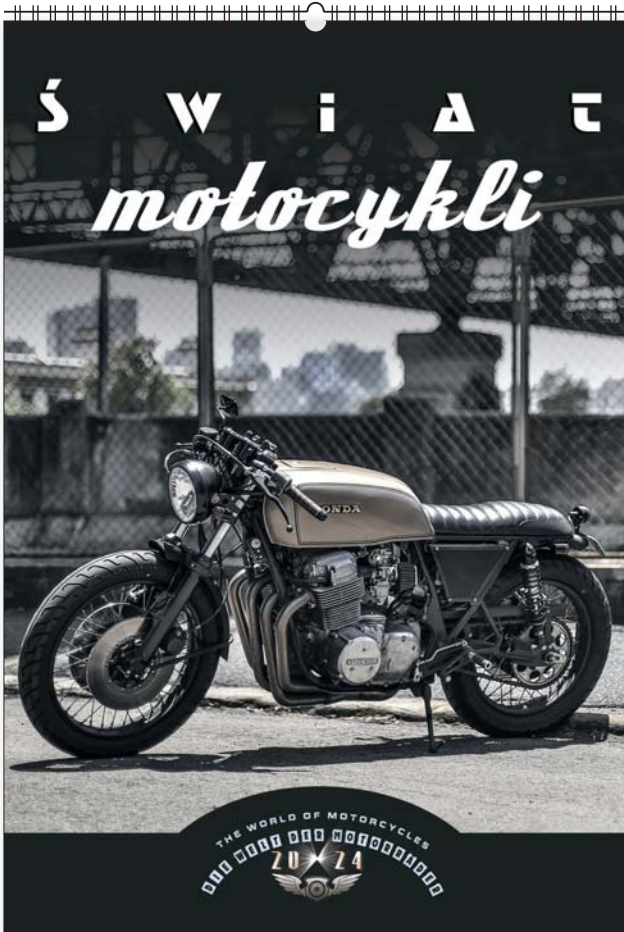

ozdobna kartonowa koperta