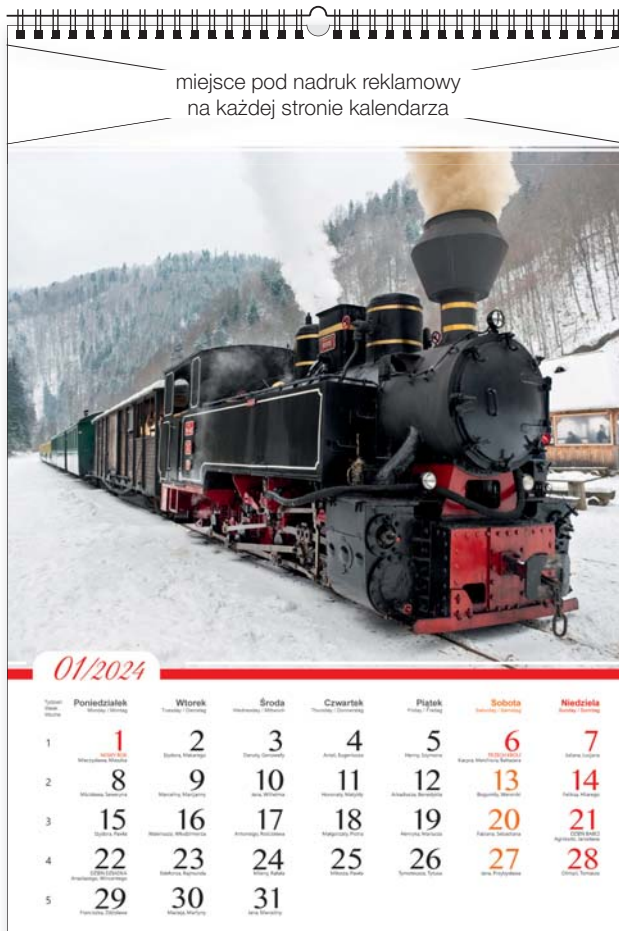

PL EN DE

ozdobna kartonowa
koperta

KALENDARZE INDYWIDUALNE WIELOPLANSZOWE

KW-89 • PAROWOZY

PL EN DE

PERSONALIZACJA

na każdej stronie kalendarza

personalizacja na każdej stronie