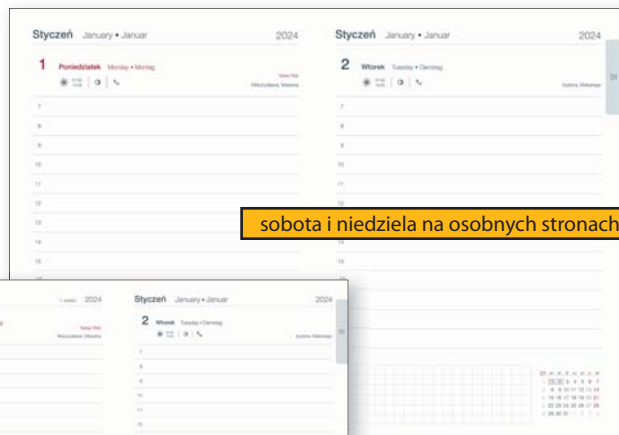

MANHATAN A4/A5

układ: dzienny
papier: biały
blok: szyty nićmi, z perforowanymi prostymi narożnikami
tasiemka i kapitałka: w kolorze okładki, z zawieszka
rok: tłoczenie suche
okleina: ekoskóra
 dodatki: miejsce na długopis, metalowa zawieszka
metody znakowania: tłoczenie, laser, nadruk UV

440D

A4 • dzienny