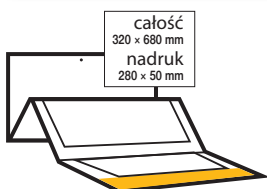

GPE-11 • NAD WYSPAMI

GPE-12 • BUKIET KWIATÓW

do wyboru
T11, T12,
T13, T15, T16

(na wizualizacji
kalendarium T15)

kartonowe pudełko
z okienkiem
z białej mikrofali

opcja
dodatkowo płatna

opakowanie
zbiorcze
20 szt.