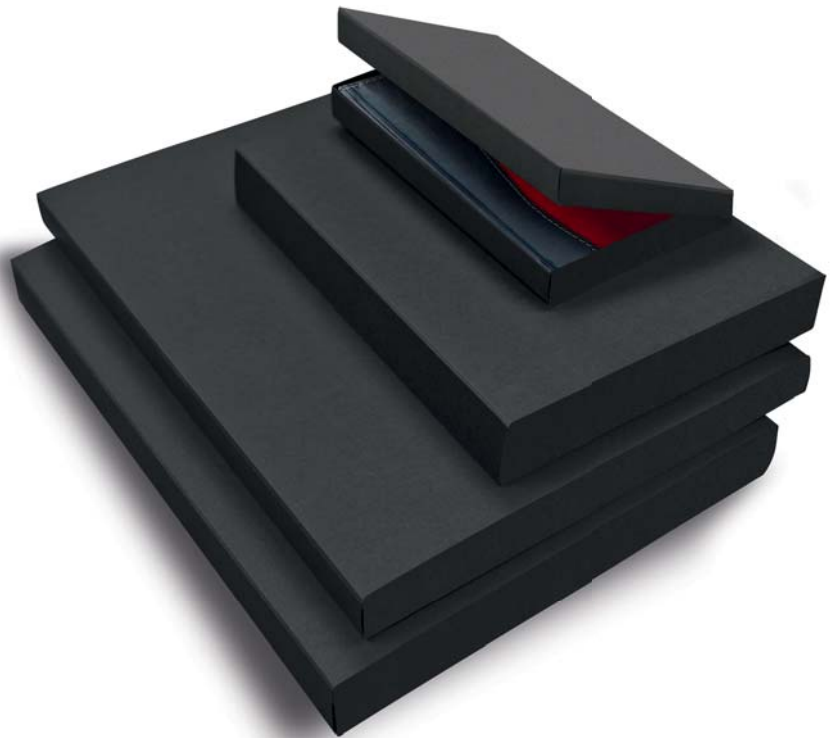

pudełko na kalendarz A5

wymiar: 220 × 160 mm

OPK-6.3

pudełko na kalendarz dzienny A4

wymiar: 305 × 220 mm

OPK-6.4

pudełko na kalendarz tygodniowy A4

wymiar: 305 × 220 mm