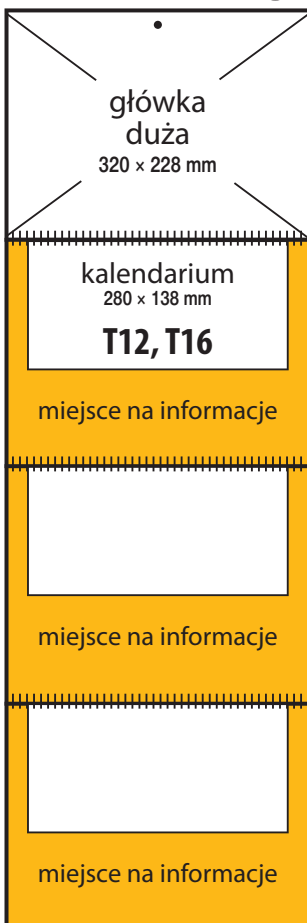

DOWOLNA KONFIGURACJA w 4 krokach:

1. GŁÓWKA WYPUKŁA

- standard, duża lub z zegarem
- katalogowa (s. 62–68), według własnego projektu lub bez nadruku (biały karton 300 g/m²)
- uszlachetniona folią błyszczącą
- z otworem do zawieszenia
- + możliwość dodatkowych uszlachetnień