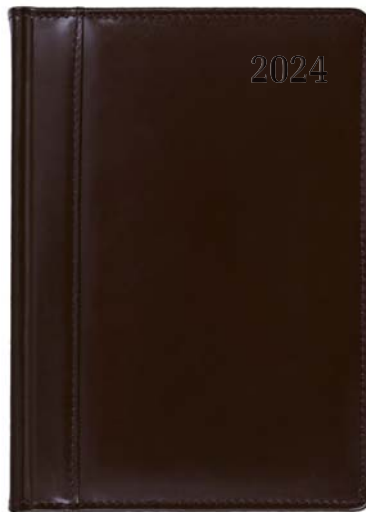

rok: tłoczenie suche

okleina: naturalna skóra, termoprzebarwialna

metody znakowania: tłoczenie, laser, nadruk UV

pudełko w zestawie

opcjonalne dodatki s. 44–45

S11 bordowy

S12 brązowy

S13 czarny