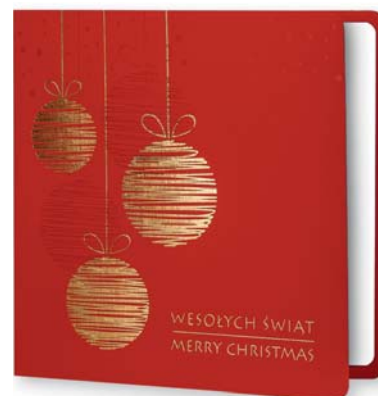

KARNETY ŚWIĄTECZNE

METALIZOWANE

150 × 150 mm

- karnet składany
- papier metalizowany
- uszlachetnienie – tłoczenie folią metalik

- ekskluzywne wkładki na życzenia świąteczno-noworoczne według własnego projektu

CD90-052

PL EN