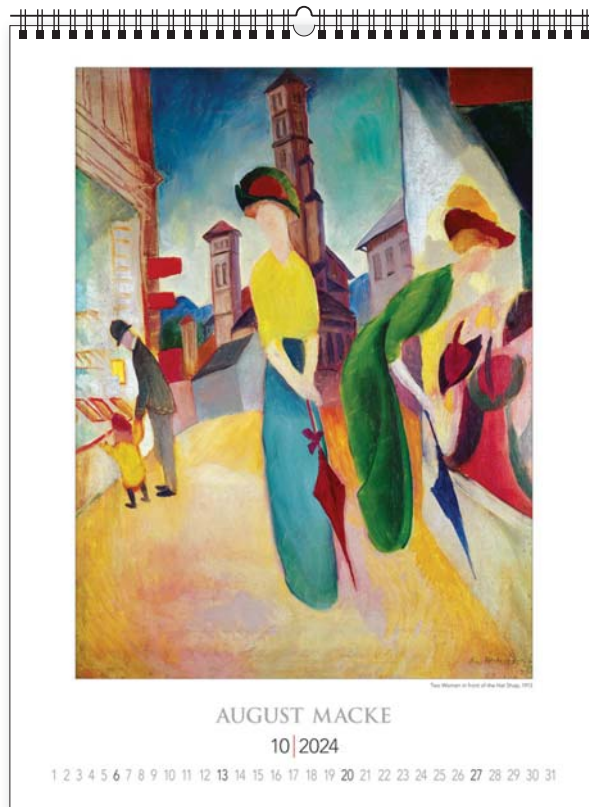

lakier
UV

+ nadruk na stopce

ozdobna kartonowa koperta

opcja dodatkowo płatna

opakowanie zbiorcze 10 szt.

KALENDARZE KLASYCZNE WIELOPLANSZOWE

KW-80 • MONET TO KLEE

14
plansz
oprawa
spirala