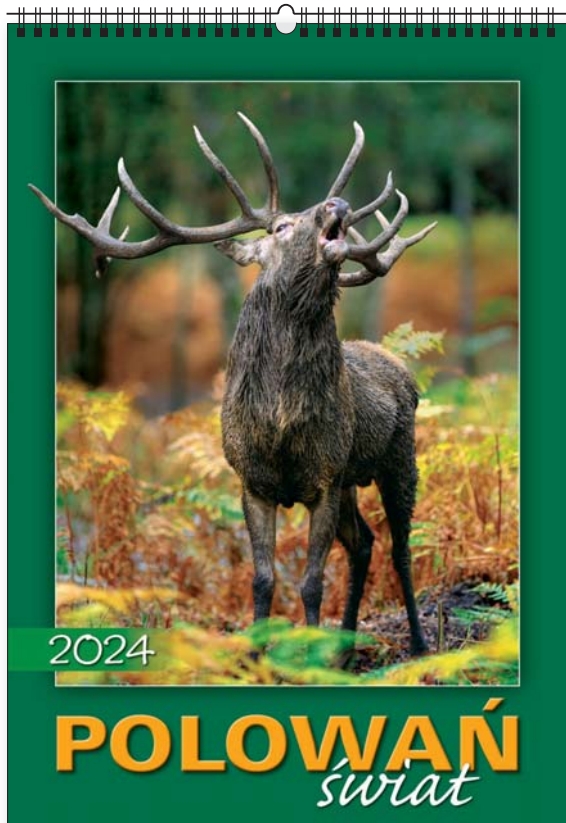

+ nadruk na stopce

ozdobna kartonowa koperta

opcja dodatkowo płatna

opakowanie zbiorcze 26 szt.

KW-32 • ŚWIAT POLOWAŃ

PL EN DE FR

14
plansz
oprawa
spirala

+ nadruk na stopce