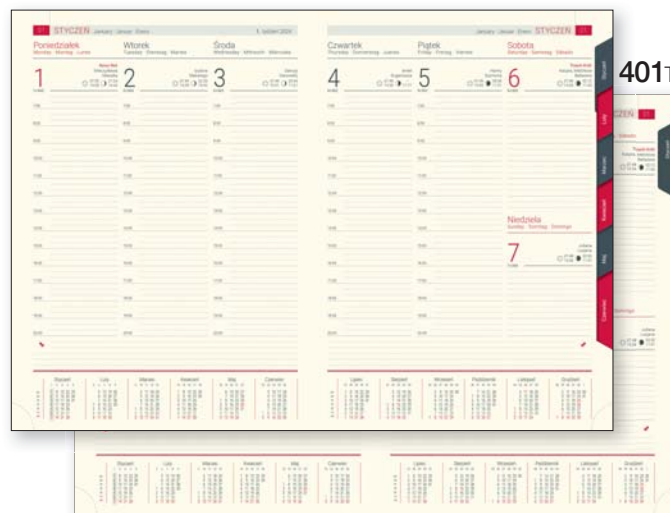

* PL – polski, EN – angielski, DE – niemiecki, ES – hiszpański, FR – francuski, UK – ukraiński

BLOKI KALENDARZY KSIĄŻKOWYCH

kollekcja WSCHÓD SŁOŃCA **nowość**

400RD

A4 (201 × 280 mm)

401RT

A4 (204 × 280 mm)