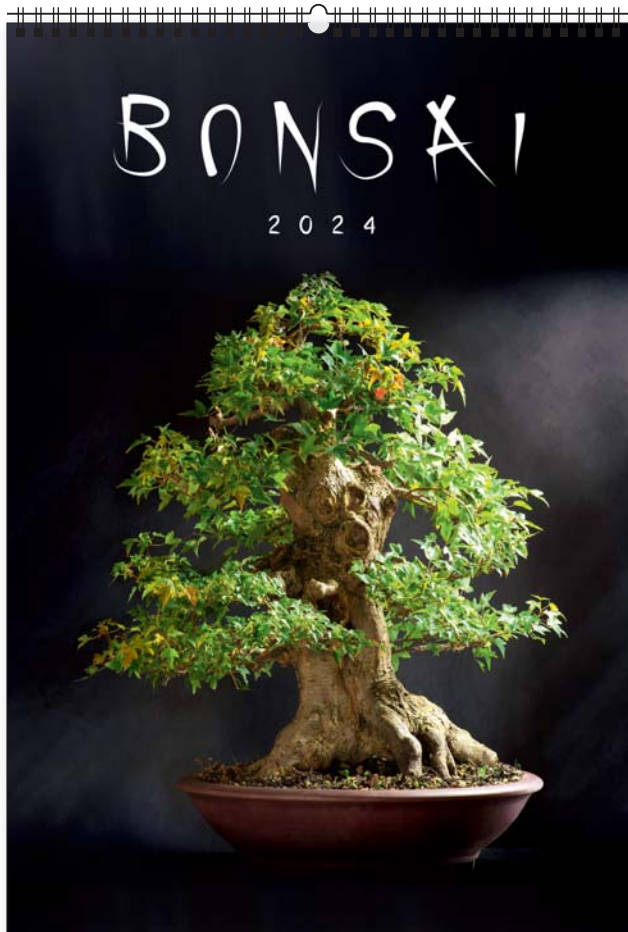

KALENDARZE INDYWIDUALNE WIELOPLANSZOWE

KW-126 • BONSAI

PL EN DE

PERSONALIZACJA

na każdej stronie kalendarza