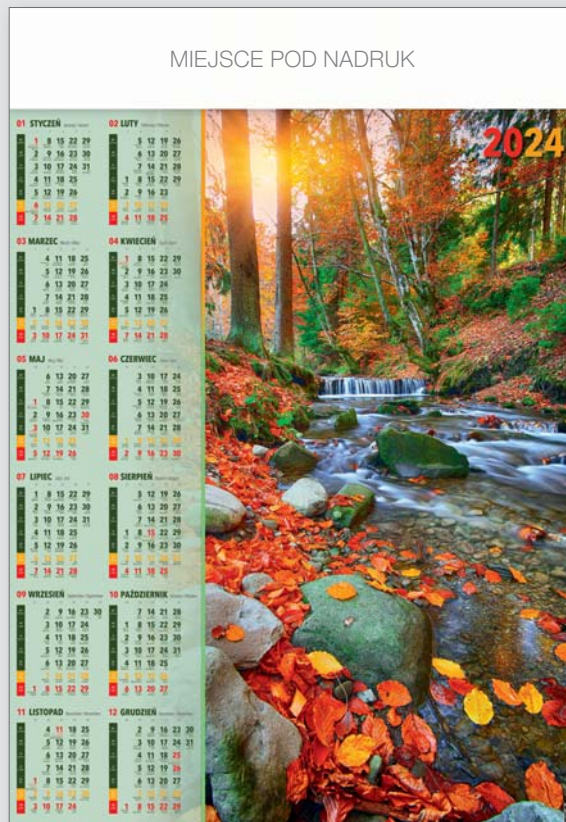

KPB1-06 • KAROLINA

PL EN DE FR

KPB1-07 • O ZACHODZIE

kalendariusz z imionami PL EN DE

KPB1-08 • W LESIE

kalendariusz z imionami PL EN DE

KALENDARZE JEDNOPLANSZOWE

KPB1-09 • HALA GAŚNIEWICZOWA