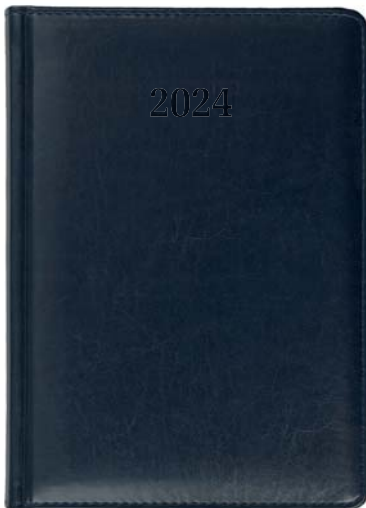

granatowy

E45

zielony

E46

czerwony

400RD

A4 • dzienny

404RT
B5 • tygodniowy