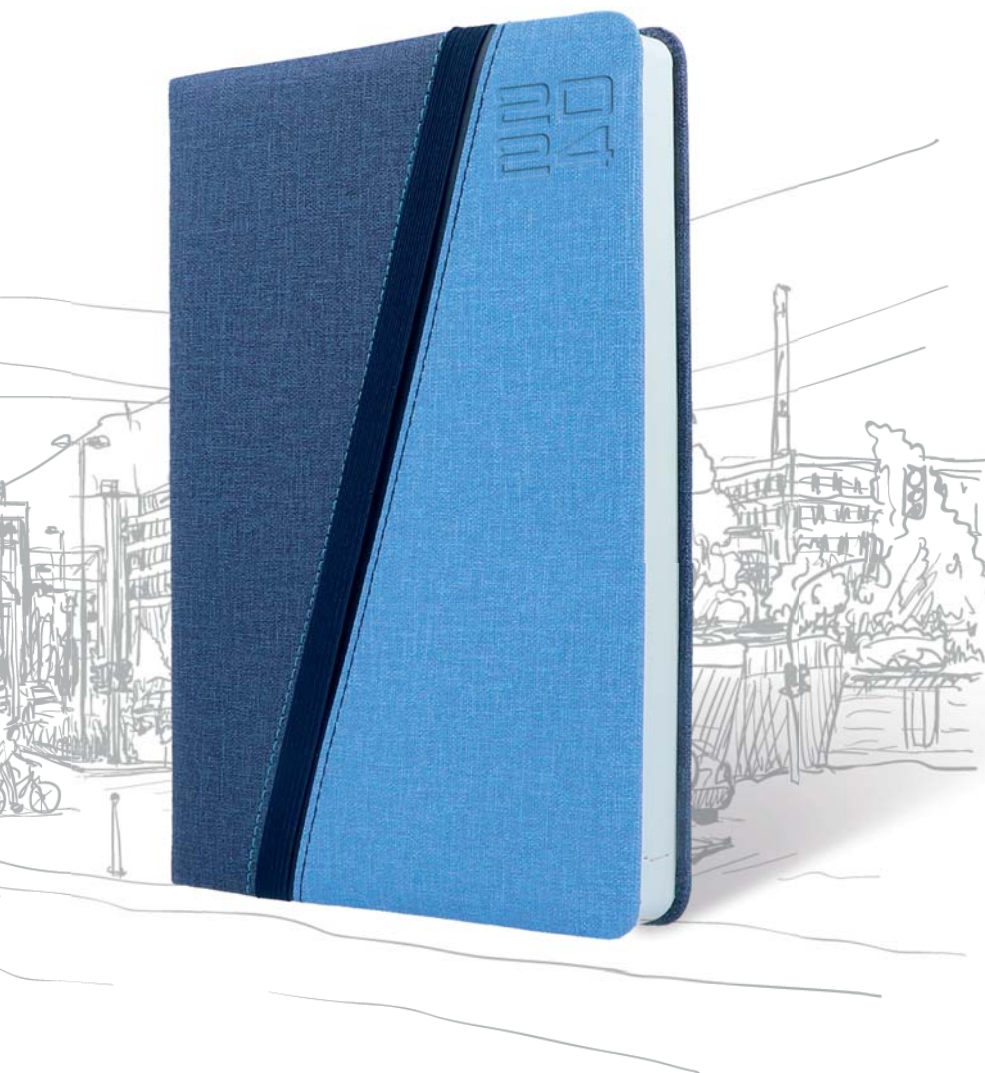

CAMBRIDGE A5

układ: dzienny
papier: kremowy
blok: szyty nićmi, z perforowanymi zaokrąglonymi narożnikami
tasiemka i kapitałka: kremowe
rok: tłoczenie suche
okleina: termoprzebarwialna
 dodatki: zamknięcie na gumkę
metody znakowania: tłoczenie, laser, nadruk UV

445D

A5 • dzienny

opcjonalne dodatki s. 44-45