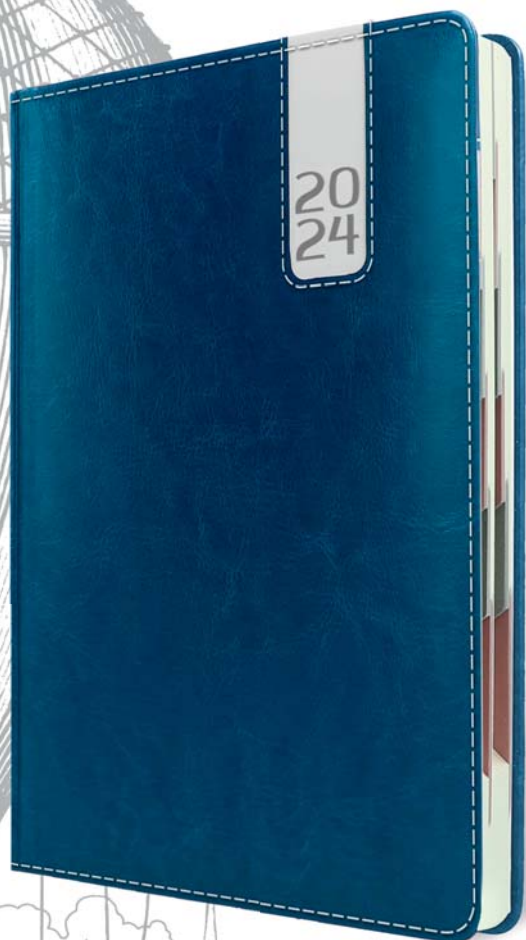

rok: tłoczenie suche (C17, C24, C29), tłoczenie folią (C30)

okleina: ekoskóra

metody znakowania: tłoczenie, laser, nadruk UV

opcjonalne dodatki s. 44–45

SERIA C 29

SERIA C 30

COMBO A4/B5/A5

układ: dzienny lub tygodniowy