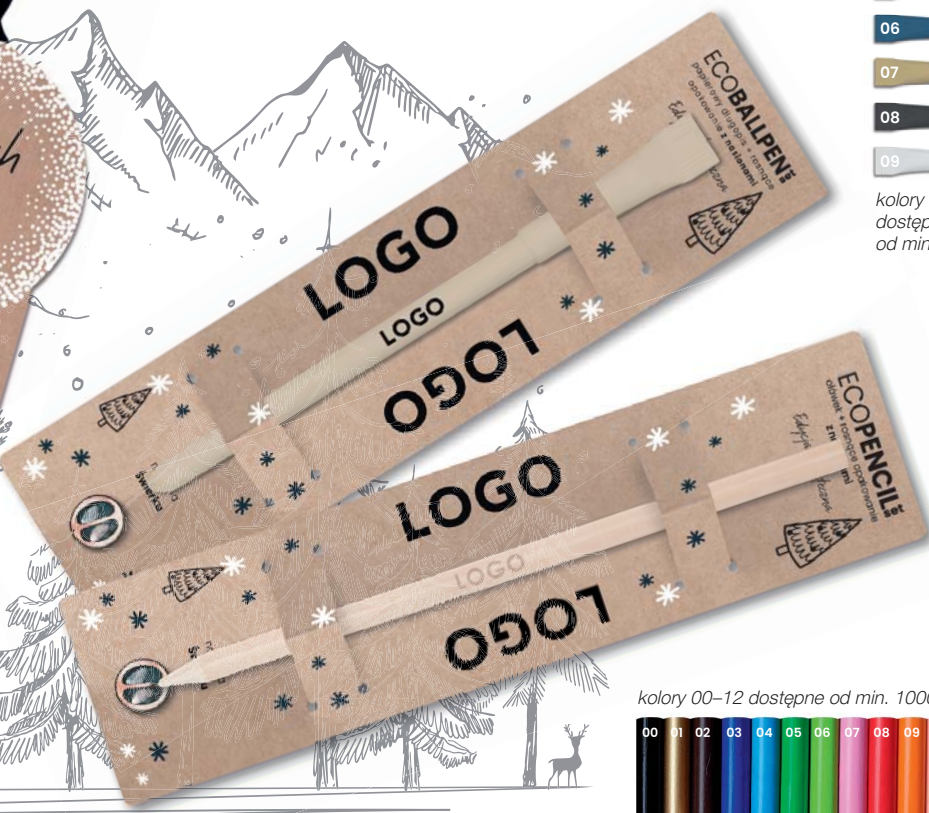

- ekologiczna zakładka wykonana z wybranego ekopapieru (153 × 63 mm)
- na odwrocie instrukcja sadzenia oraz miejsce na reklamę (53 × 53 mm)
- tasiemka z ekologiczną zawieszką z nasionami świerku

pełna oferta papierów na stronach: 72–73

ECOBALLPEN & PENCIL

Papierowy długopis

- częściowo wykonany z papierowej pulpy
- długość: 143 mm, średnica: 7 mm

Ołówek z drewna lipowego

- materiał: drewno lipowe
- długość: 175 mm, średnica: 7 mm
- grawerowane logo

kolory 01–09 dostępne od min. 100 szt.

kolory 00–12 dostępne od min. 1000 szt.

GROWKEYCHAIN

- ekologiczny brelok z brzozonej sklejki w kształcie choinki
- z nasionami świerku oraz miejscem na twoje logo (40 × 15 mm)
- personalizacja: grawer lub druk UV
- opakowanie: papier kraft, nadruk reklamowy