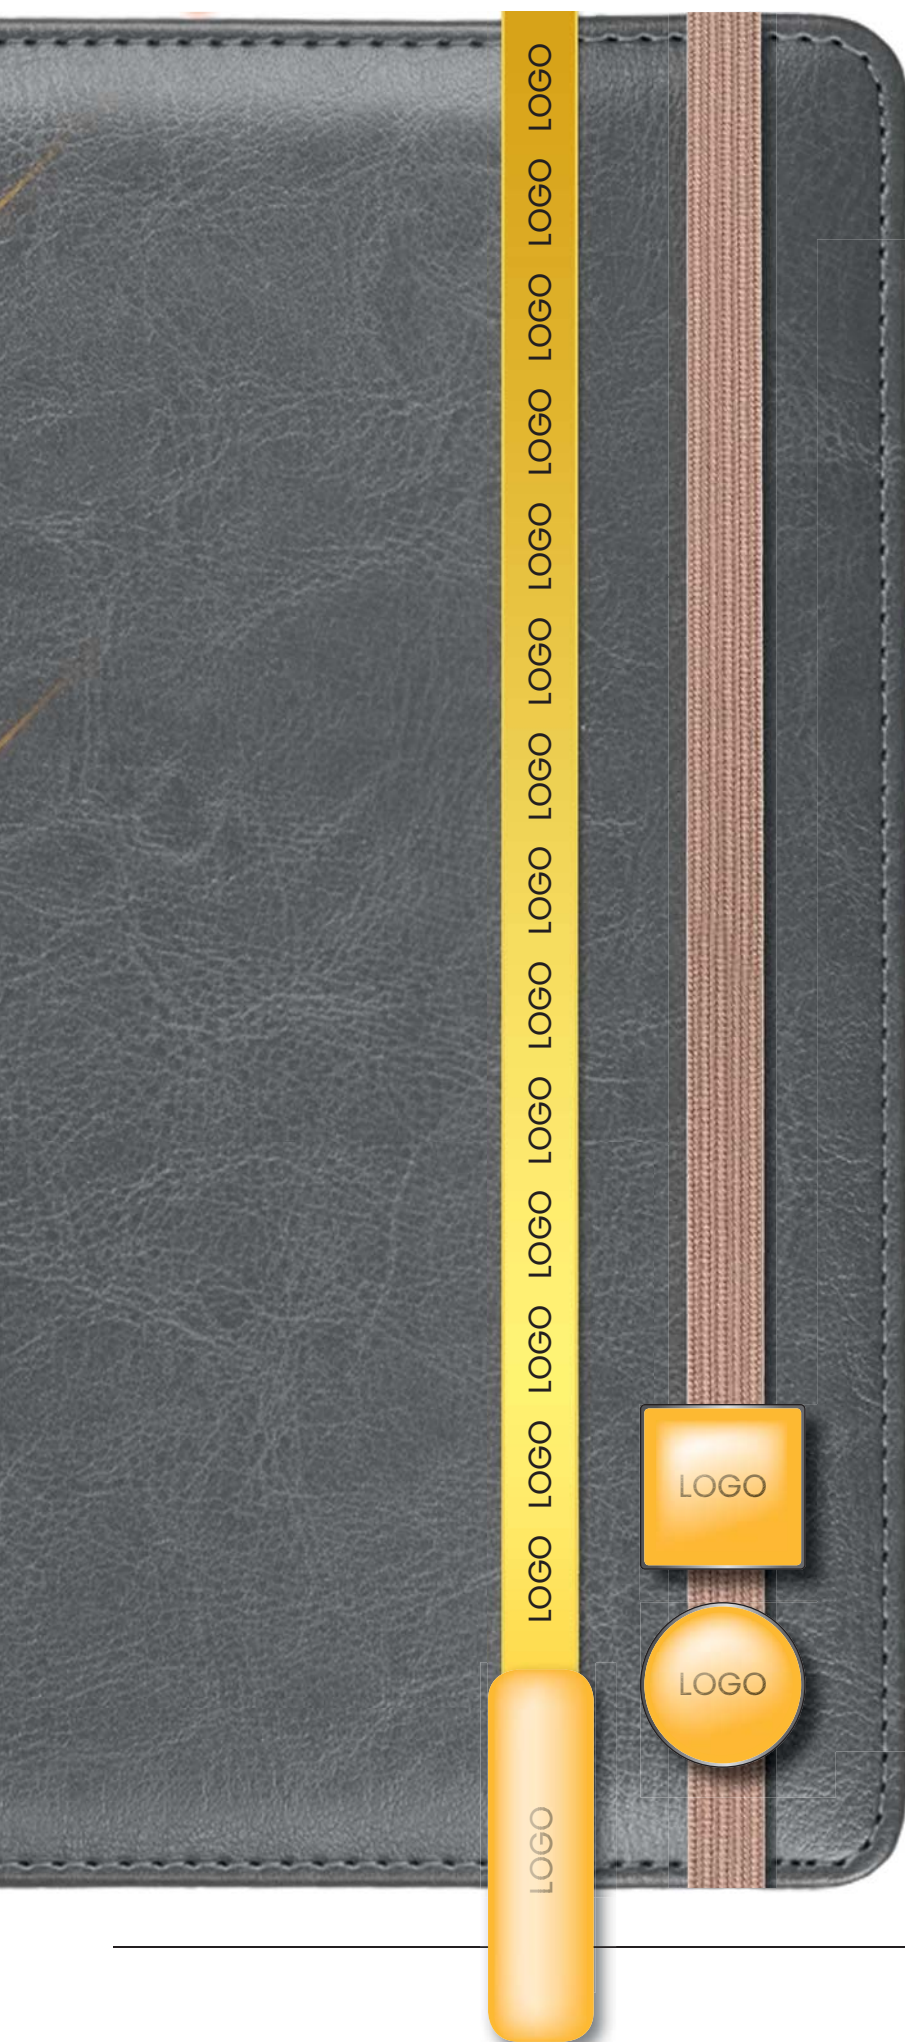

gumka zamykająca

dostępna w różnych kolorach i szerokościach

tasiemka

SATYNOWA (bez nadruku)
szerokość 6 mm
kolor do wyboru

Z NADRUKIEM SUBLIMACYJNYM
szerokość 8 mm
druk jednostronny/dwustronny pełnokolorowy

ŻAKARDOWA (tkana)
szerokość 10 mm
haft jednostronny

zawieszka
na tasiemkę
3D żelowa

naklejka żelowa mocowana do tasiemki
druk dwustronny pełnokolorowy

DO-3D-05.3

DO-3D-05.1

DO-3D-05.2

PROSTOKĄTNA 12 × 41 mm   KWADRATOWA 21 × 21 mm   OKRĄGŁA ø 21 mm

uchwyt
na długopis

gięte przezroczyste PCV, przyklejone taśmą
dwustronną na tylnej stronie okładki

wymiar uchwyty 24 × 36 mm
otwór na długopis ø 10 mm

klips metalowy
z naklejką 3D

mocowany do gumki, druk pełnokolorowy

DO-MK-03

KWADRATOWY
wymiar klipsa
22 × 22 mm
wymiar naklejki
21 × 21 mm

DO-MK-01

OKRĄGŁY
wymiar klipsa
ø 22 mm
wymiar naklejki
ø 21 mm