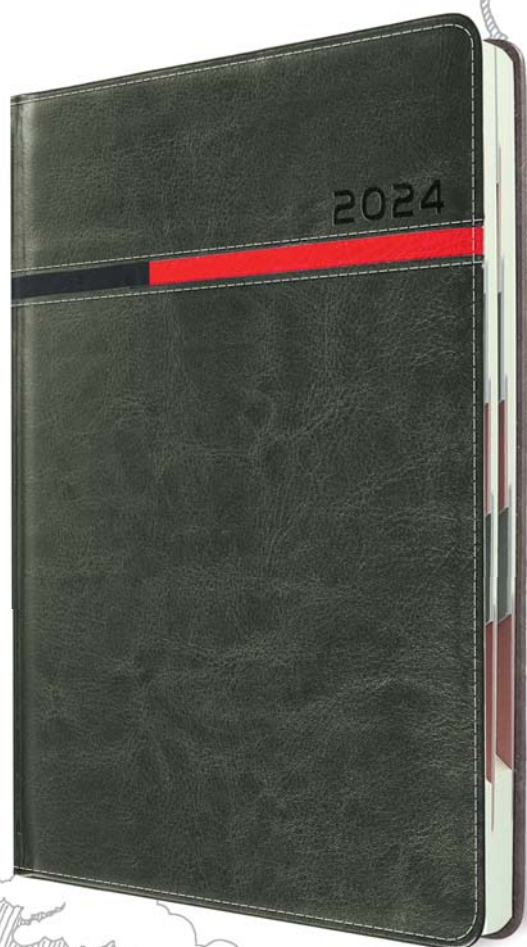

SERIA C17

SERIA C24

COMBO A4/B5/A5

układ: dzienny lub tygodniowy

papier: kremowy

blok: sztyty nićmi, z perforowanymi zaokrąglonymi narożnikami i wyciętymi registrami

tasiemka i kapitałka: kremowe

rok: tłoczenie suche (C17, C24, C29), tłoczenie folią (C30)

okleina: ekoskóra

metody znakowania: tłoczenie, laser, nadruk UV

opcjonalne dodatki s. 44–45