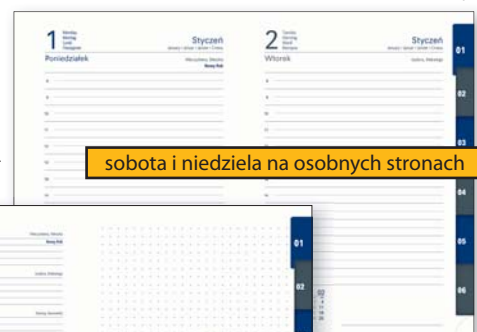

okleina: ekoskóra nevro, termoprzebarwialna

metody znakowania: tłoczenie, laser, nadruk UV

opcjonalne dodatki s. 44–45

KALENDARZE KSIĄŻKOWE

N51 bordowy

N52 brązowy

N53 czarny

N54 granatowy

N55 zielony

N56 szary

N58 czerwony

420RD A4 • dzienny

424RT B5 • tygodniowy

425RD A5 • dzienny

426RTN
A5 • tygodniowo-
notesowy

427RD B6 • dzienny