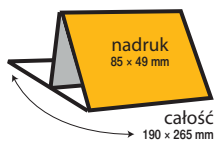

3

KB-415-TNO-31 PL EN DE