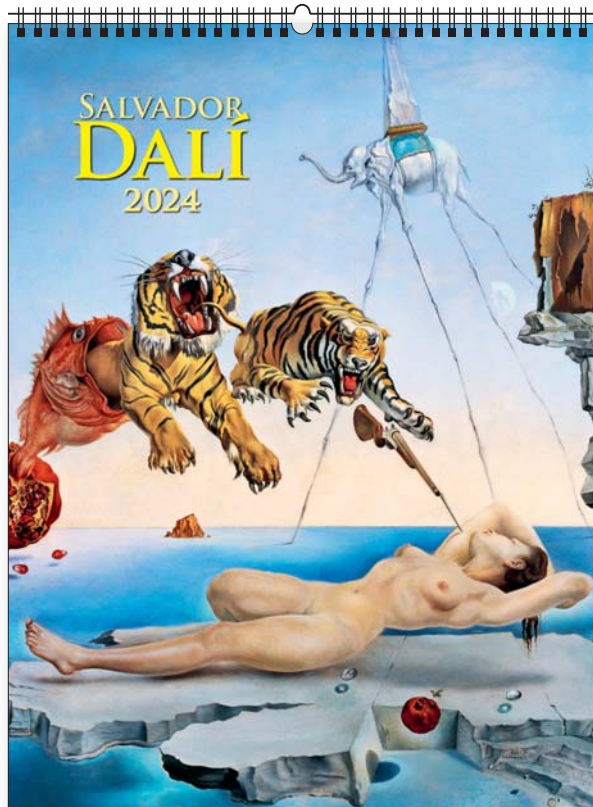

KW-03 • SALVADOR DALI

14
plansz
oprawa
spiralna

+ nadruk na stopce

wymiar
podstawowy
420 x 560 mm

+ nadruk na stopce

wymiar
nadruku
420 x 60 mm

lakier
UV

+ nadruk na stopce

ozdobna kartonowa koperta

opcja
dodatkowo płatna

opakowanie
zbiorcze
10 szt.