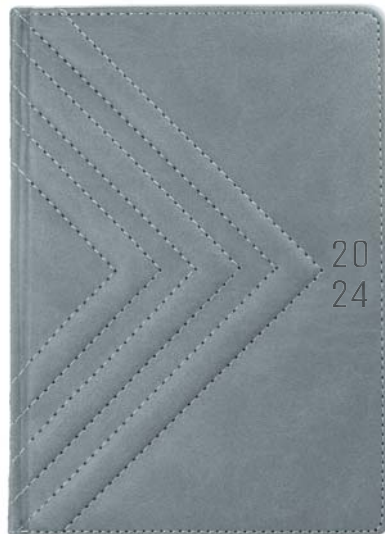

405RD

A5 • dzienny

LA01

niebieski

LA02

szary

szczegółowe informacje o blokach s. 3

ELITE A4/B5/A5