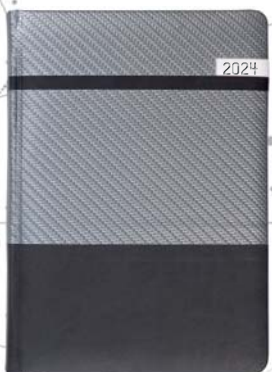

A

ST34 srebrny