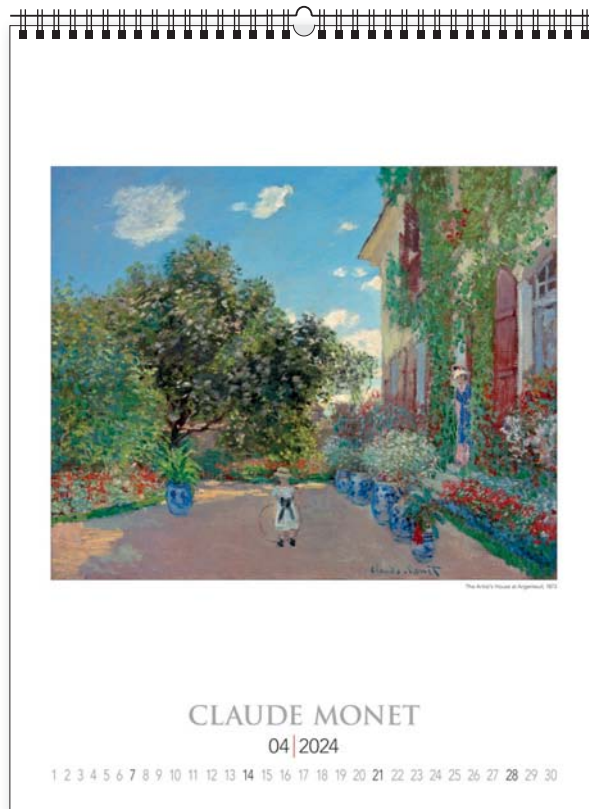

wymiar
nadruku
420 x 60 mm

lakier
UV

+ nadruk na stopce

ozdobna kartonowa koperta

opcja
dodatkowo płatna

opakowanie
zbiorcze
10 szt.

KALENDARZE KLASYCZNE WIELOPLANSZOWE

KW-04 • CLAUDE MONET