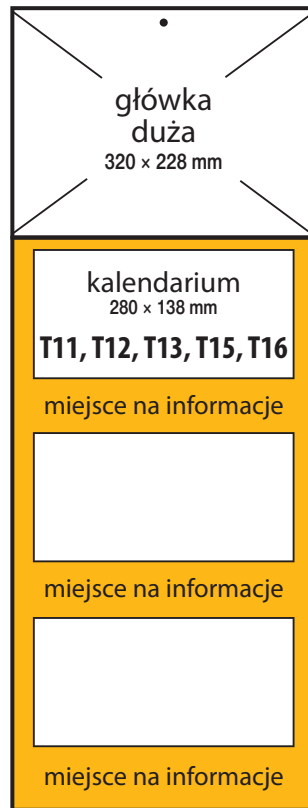

trójdzienne

PT+1

PT+2

PT+3

trójdzienne
na spirali

PS+16

DOWOLNA KONFIGURACJA w 4 krokach:

1. GŁÓWKA WYPUKŁA

- standard, duża lub z zegarem
- katalogowa (s. 62–68), według własnego projektu lub bez nadruku (biały karton 300 g/m²)
- uszlachetniona folią błyszczącą
- z otworem do zawieszenia
- + możliwość dodatkowych uszlachetnień

2. KALENDARIUM

- 8 wzorów do wyboru (s. 60–61)
- pasek z okienkiem

3. PLECKI

- według własnego projektu lub bez nadruku
- ze stopką reklamową lub bez
- jednoczęściowe lub spiralowane (spirala biała/czarna/srebrna)
- + możliwość dodatkowych uszlachetnień

4. NADRUK

według własnego projektu