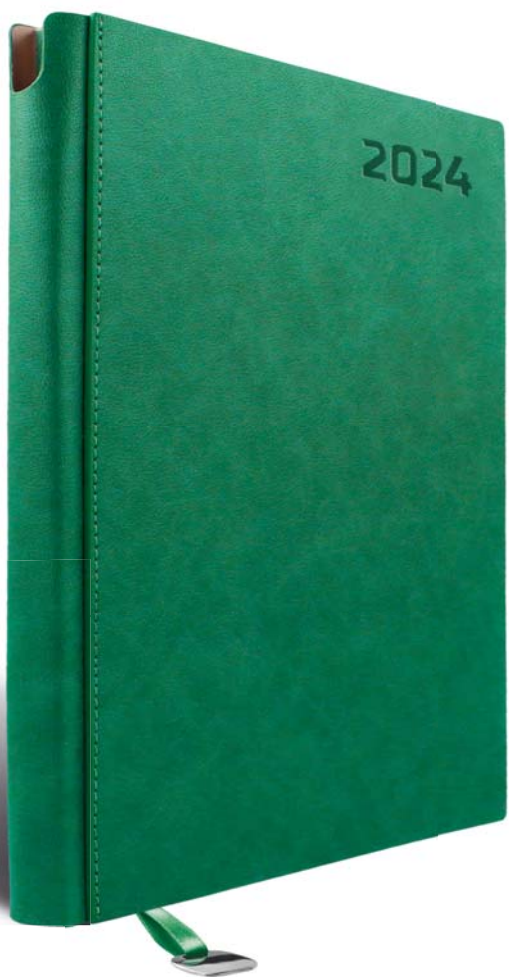

405RD

A5 • dzienny

szczegółowe informacje o blokach s. 3

MANHATAN A4/A5

układ: dzienny
papier: biały
blok: szyty nićmi, z perforowanymi prostymi narożnikami
tasiemka i kapitałka: w kolorze okładki, z zawieszka
rok: tłoczenie suche
okleina: ekoskóra
 dodatki: miejsce na długopis, metalowa zawieszka
metody znakowania: tłoczenie, laser, nadruk UV