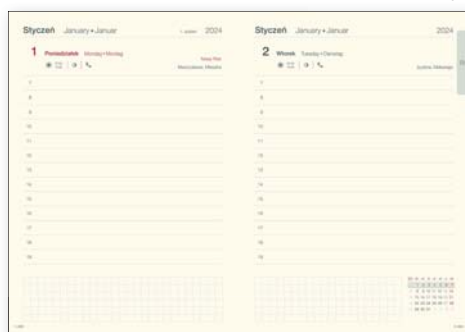

KALENDARZE KSIĄŻKOWE

CELL A5 nowość

układ: dzienny

papier: kremowy

blok: szyty nićmi, z zaokrąglonymi narożnikami

tasiemki: biała i szara

rok: tłoczenie suche

okleina: ekoskóra

dodatki: zamknięcie na gumkę, gumka na długopis, zginana okładka i korek pozwalające na oparcie telefonu

metody znakowania: tłoczenie, laser, nadruk UV

445D

A5 • dzienny