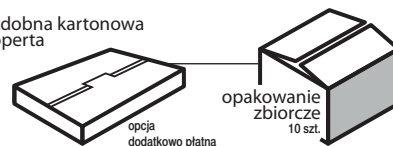

14
plansz
oprawa
spirala

+ nadruk na stopce

wymiar
podstawowy
420 × 560 mm

+ nadruk na stopce

wymiar
nadruku
420 × 60 mm

lakier
UV

+ nadruk na stopce

ozdobna kartonowa
koperta