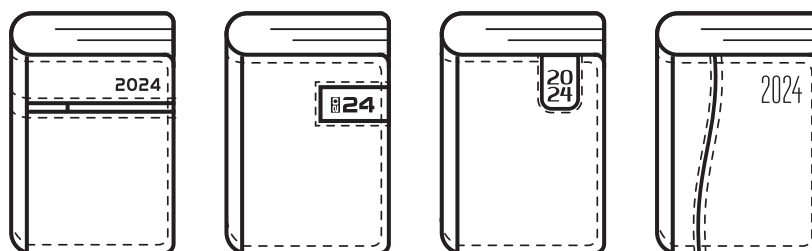

bloki do COMBO

400RD

A4 • dzienny

401RT

A4 • tygodniowy

403RD

B5 • dzienny

405RD

A5 • dzienny

szczegółowe informacje o blokach s. 3