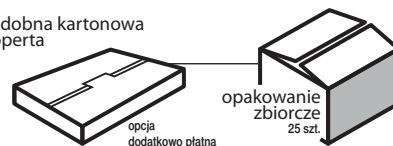

+ nadruk na stopce

wymiar
podstawowy
330 x 330 mm

+ nadruk na stopce

wymiar
nadruku
330 x 60 mm

lakier
UV

+ nadruk na stopce

ozdobna kartonowa koperta

KALENDARZ BIURKOWY *ekologiczny*