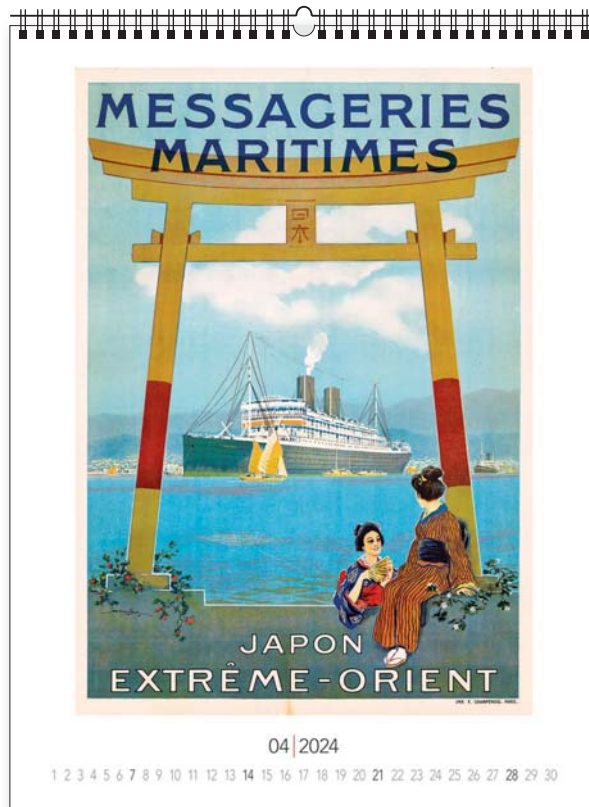

opakowanie zbiorcze 25 szt.

KALENDARZE KLASYCZNE WIELOPLANSZOWE

KW-142 · VINTAGE TRAVEL

nowość

14
plansz
oprawa
spirala

+ nadruk na stopce

wymiar
podstawowy
420 x 560 mm

+ nadruk na stopce