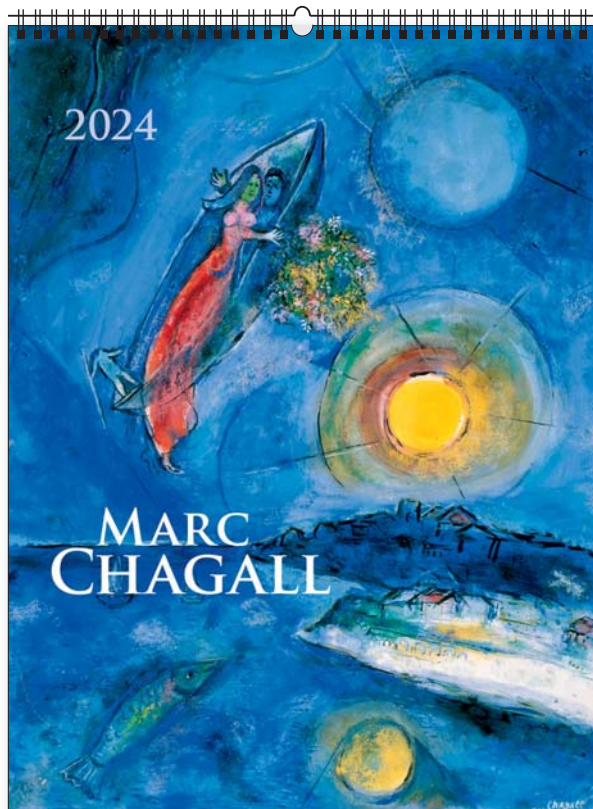

KW-07 · MARC CHAGALL

14
plansz
oprawa
spirala

+ nadruk na stopce

wymiar
podstawowy
420 × 560 mm

+ nadruk na stopce

wymiar
nadruku
420 × 60 mm

lakier
UV

+ nadruk na stopce

ozdobna kartonowa koperta

opcja dodatkowo płatna

opakowanie zbiorcze 10 szt.