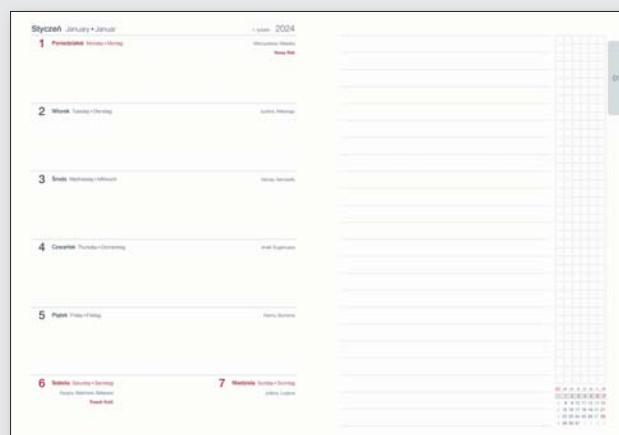

szczegółowe informacje o blokach s. 3

CRONO A5

układ: dzienny

papier: biały

blok: szyty niemi, z perforowanymi prostymi narożnikami

tasiemka i kapitałka: białe

rok: tłoczenie srebrną folią

okleina: skóropodobna