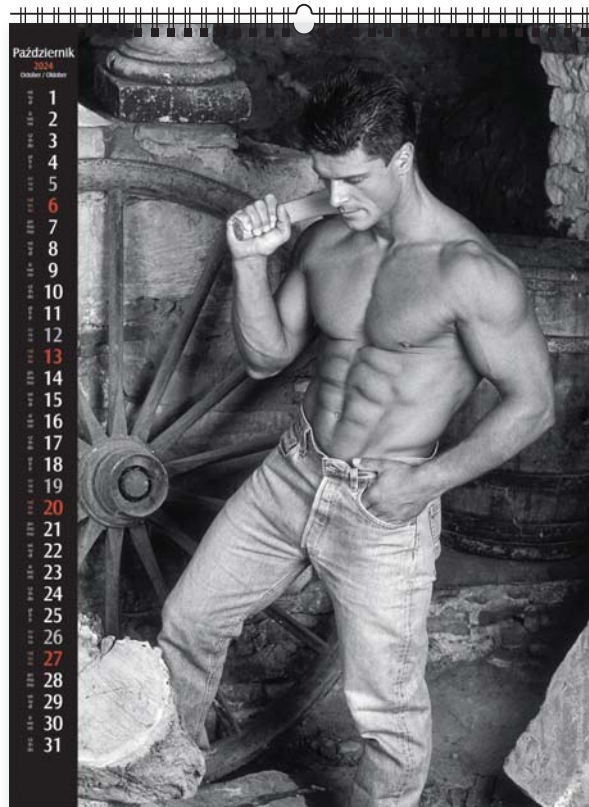

opakowanie zbiorcze 10 szt.

KALENDARZE KLASYCZNE WIELOPLANSZOWE

KW-47 • MEN

PL EN DE

14
plansz
oprawa
spirala

+ nadruk na stopce

wymiar
podstawowy
420 × 560 mm

+ nadruk na stopce