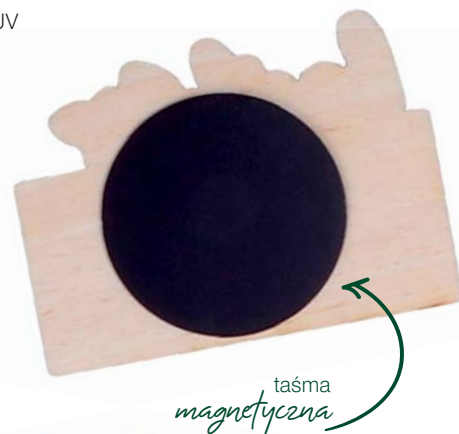

GROWMAGNET

- ekologiczny magnes z brzozonej sklejki 3 mm
- wymiary: ok. 73 × 54 mm
- personalizacja: grawer lub druk UV
- nasiona świerku
- opakowanie: papier kraft, nadruk reklamowy

Instrukcja sadzenia