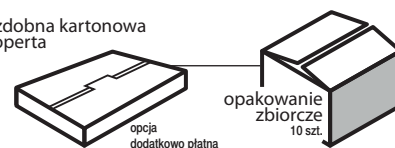

14
plasz
oprawa
spirala

+ nadruk na stopce

wymiar
podstawowy
420 × 560 mm

+ nadruk na stopce

wymiar
nadruku
420 × 60 mm

lakier
UV

+ nadruk na stopce

ozdobna kartonowa koperta