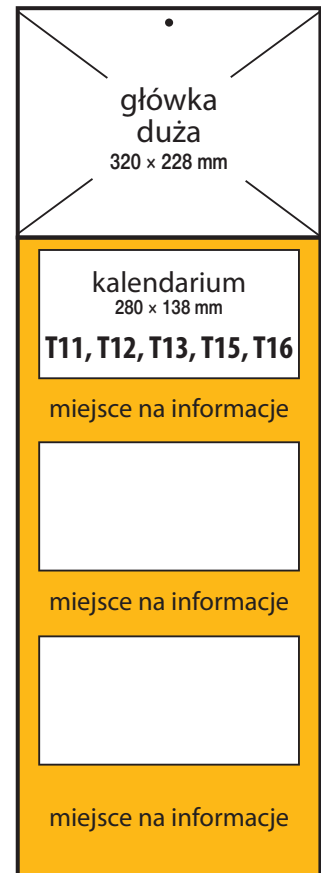

trójdzienne

PT+1

PT+2

PT+3

trójdzienne
na spirali

PS+16

DOWOLNA KONFIGURACJA w 4 krokach:

1. GŁÓWKA WYPUKŁA

- standard, duża lub z zegarem
- katalogowa (s. 62–68), według własnego projektu lub bez nadruku (biały karton 300 g/m²)
- uszlachetniona folią błyszczącą
- z otworem do zawieszenia
- + możliwość dodatkowych uszlachetnień

2. KALENDARIUM

- 8 wzorów do wyboru (s. 60–61)
- pasek z okienkiem

3. PLECKI

- według własnego projektu lub bez nadruku
- ze stopką reklamową lub bez
- jednoczęściowe lub spiralowane (spirala biała/czarna/srebrna)
- + możliwość dodatkowych uszlachetnień

4. NADRUK

według własnego projektu