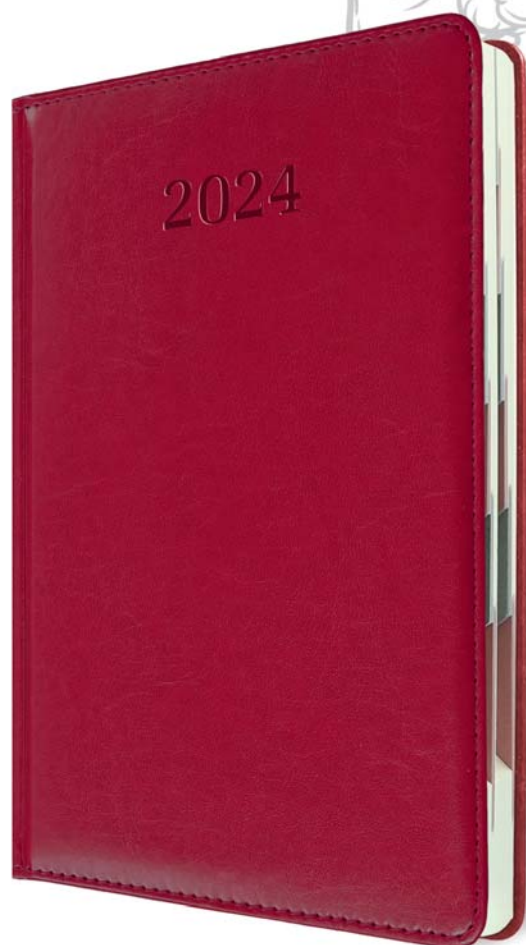

405RD

A5 • dzienny

LA01

niebieski

LA02

szary

szczegółowe informacje o blokach s. 3

ELITE A4/B5/A5