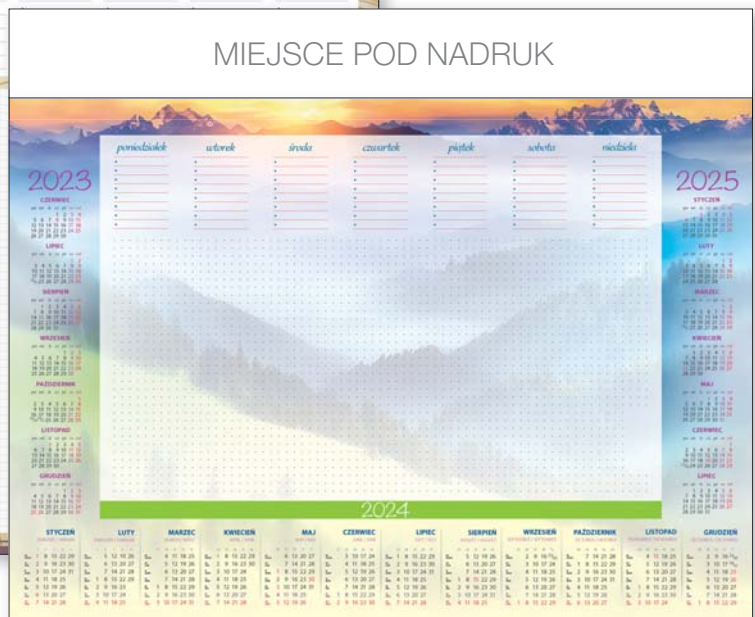

KB-457-B3 (PL)