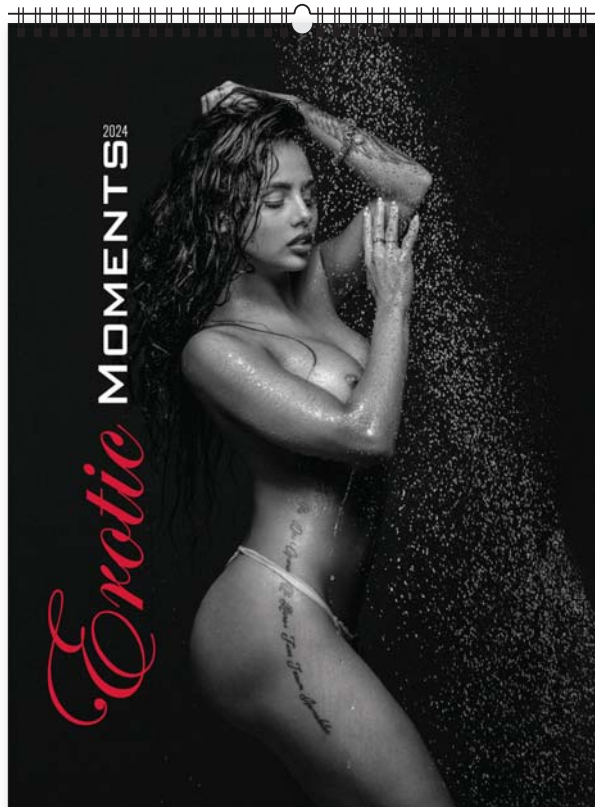

wymiar
nadruku
420 × 60 mm

lakier
UV

+ nadruk na stopce

ozdobna kartonowa koperta

opcja dodatkowo płatna

opakowanie zbiorcze 10 szt.

KW-48 • EROTIC MOMENTS

PL EN DE