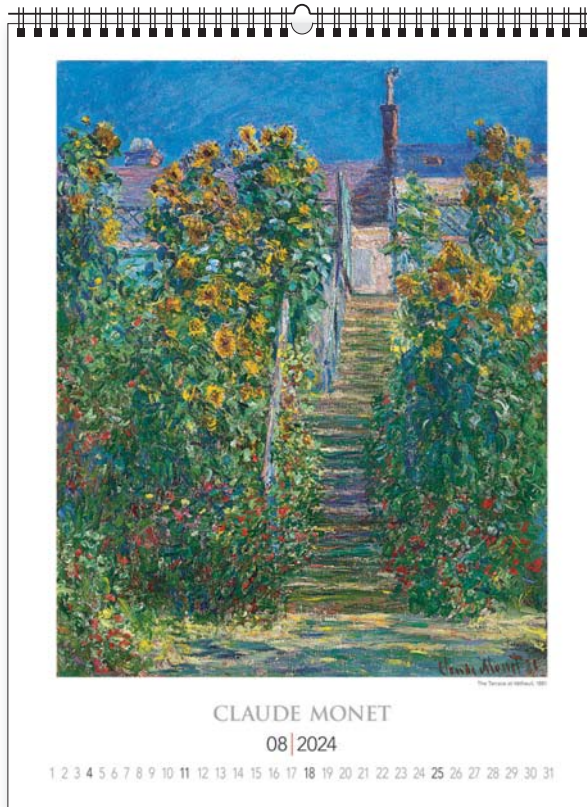

+ nadruk na stopce

ozdobna kartonowa koperta

KALENDARZE KLASYCZNE WIELOPLANSZOWE

KW-113 • OGRODY IMPRESJONISTÓW

14
plansz
oprawa
spirala

+ nadruk na stopce

wymiar
podstawowy
420 × 560 mm

+ nadruk na stopce