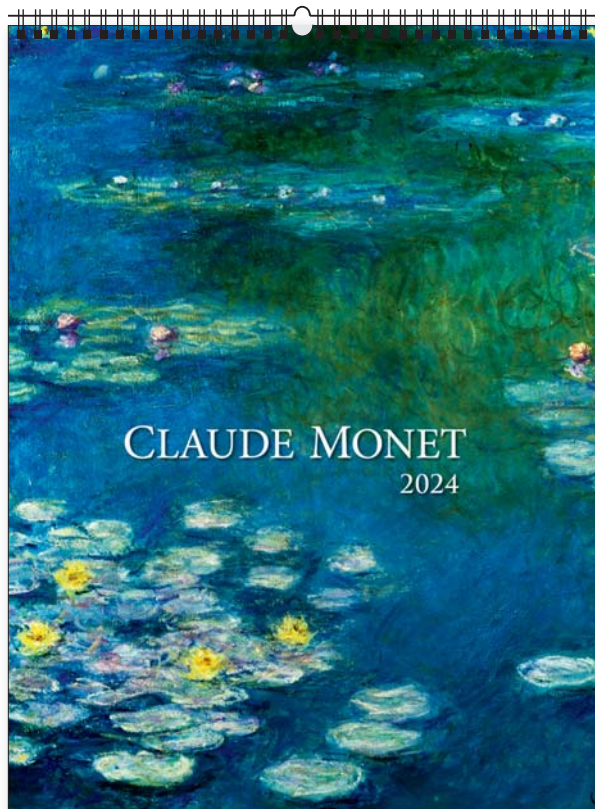

wymiar
nadruku
420 x 60 mm

lakier
UV

+ nadruk na stopce

ozdobna kartonowa koperta

opcja
dodatkowo płatna

opakowanie
zbiorcze
10 szt.

KALENDARZE KLASYCZNE WIELOPLANSZOWE

KW-04 • CLAUDE MONET