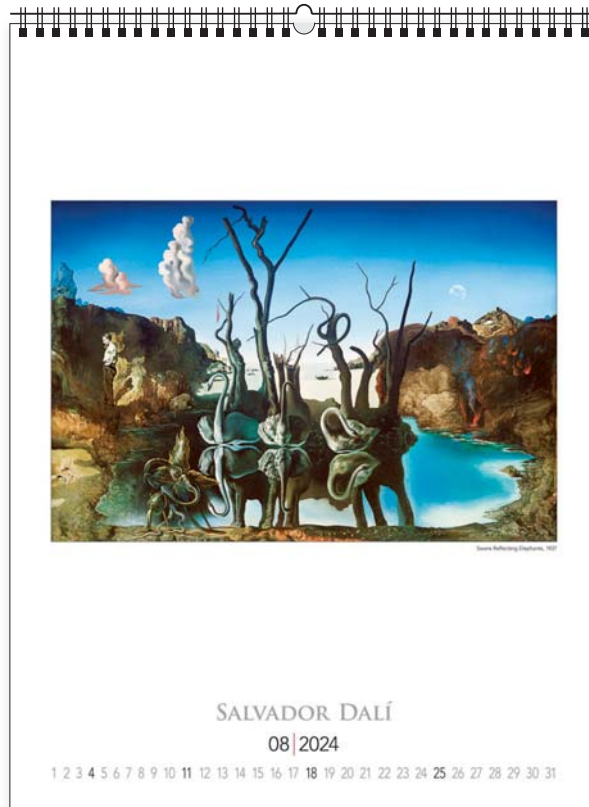

KW-03 • SALVADOR DALI

14
plansz
oprawa
spiralna

+ nadruk na stopce

wymiar
podstawowy
420 x 560 mm

+ nadruk na stopce

wymiar
nadruku
420 x 60 mm

lakier
UV

+ nadruk na stopce

ozdobna kartonowa koperta

opcja
dodatkowo płatna

opakowanie
zbiorcze
10 szt.