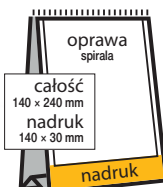

1. kalendarium w układzie tygodniowym
   - możliwość wykonania nadruku reklamowego
2. Informacje dodatkowe zamieszczone w kalendarzu:
3. imieniny
   - plan roku 2024
   - święta
   - plan urlopowy