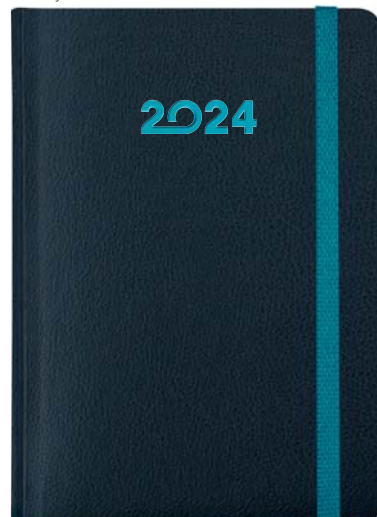

ML23 granatowy, niebieski
wybarwienie laserem w kolorze niebieskim