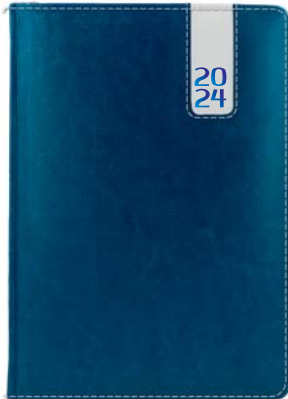

C175 szary
pasek czarny/czerwony

SERIA C 24

C241 ciemny/jasny zielony

C242 szary, czerwony

C243 bordowy, szary

C244 granatowy, niebieski

SERIA C 29

C292 granatowy, biały
rok granatowy