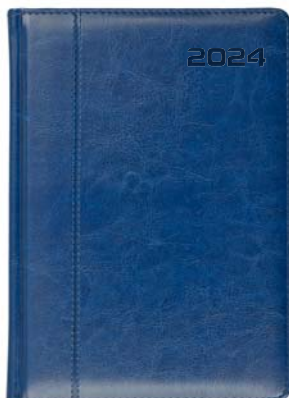

okleina: ekoskóra nevro, termoprzebarwialna

metody znakowania: tłoczenie, laser, nadruk UV

opcjonalne dodatki s. 44–45

KALENDARZE KSIĄŻKOWE

N51 bordowy

N52 brązowy

N53 czarny

N54 granatowy