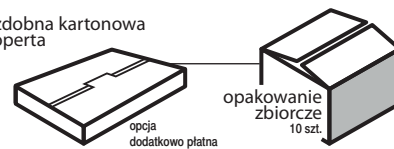

wymiar
nadruku
420 x 60 mm

lakier
UV

+ nadruk na stopce

ozdobna kartonowa koperta

KW-58 • ALEJE

14
plansz
oprawa
spirala

+ nadruk na stopce

wymiar
podstawowy
485 × 340 mm