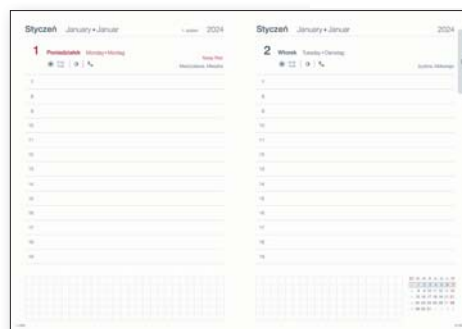

dodatki: zamknięcie na szeroką gumkę (20 mm)

metody znakowania: tłoczenie, laser, nadruk UV

445Db

A5 • dzienny

GTX A5

układ: dzienny
papier: biały
blok: szyty nićmi, z perforowanymi prostymi narożnikami
tasiemka i kapitałka: białe
rok: tłoczenie suche
okleina: termoprzebarwalna
metody znakowania: tłoczenie, laser, nadruk UV