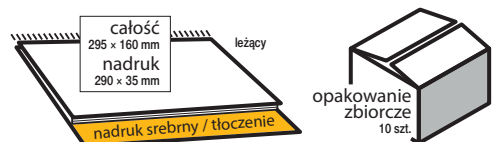

- kalendarium w układzie tygodniowym • miejsce na notatki
- papier kremowy • możliwość wykonania srebrnego nadruku lub tłoczenia reklamowego

Informacje dodatkowe zamieszczone w kalendarzu:

- imieniny • święta
- fazy Księżycy • wschody i zachody Słońca
- kalendarium na 2023, 2024, 2025
- dni wolne od pracy w krajach UE + UK
- plan roku 2024
- numery kierunkowe połączeń telefonicznych