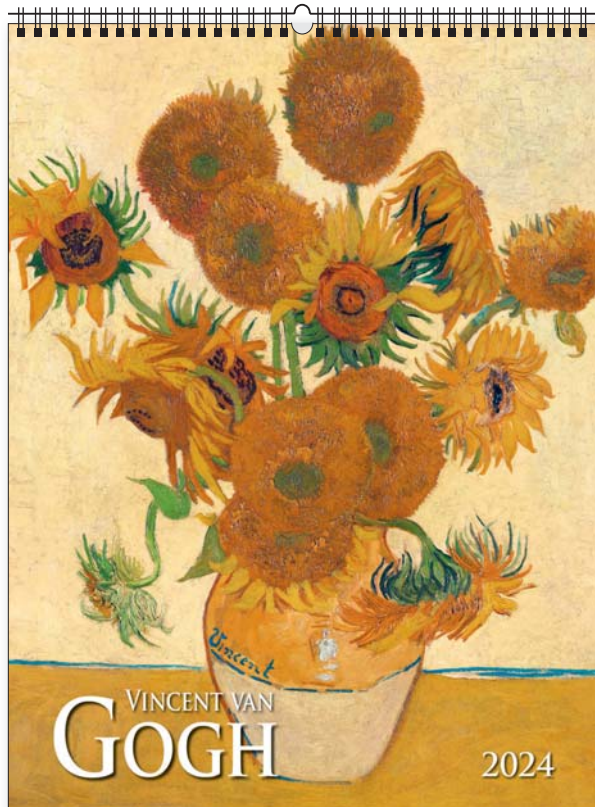

KW-02 · VINCENT VAN GOGH

14
plansz
oprawa
spirala

+ nadruk na stopce

wymiar
podstawowy
420 × 560 mm

+ nadruk na stopce

wymiar
nadruku
420 × 60 mm

lakier
UV

+ nadruk na stopce