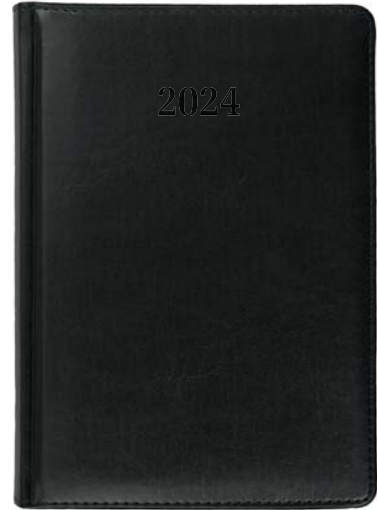

E40

biały

E42

brązowy

E43

czarny

E44

granatowy

E45

zielony

E46

czerwony

400RD

A4 • dzienny

404RT
B5 • tygodniowy

405RD
A5 • dzienny