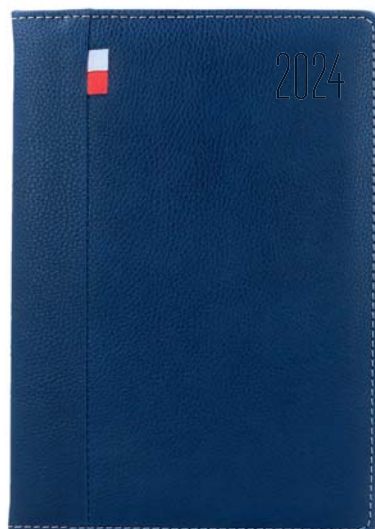

445Db

A5 • dzienny

GT01

szary

GT02

granatowy

GT03

czarny

NAPOLI A5

układ: dzienny

papier: biały

blok: szyty nićmi, z perforowanymi zaokrąglonymi narożnikami

tasiemka i kapitałka: białe

rok: tłoczenie suche/folią

okleina: ekoskóra

dodatki: magnetyczne zamknięcie, wewnętrzna kieszonka na tylnej okładce, czarne wyklejki