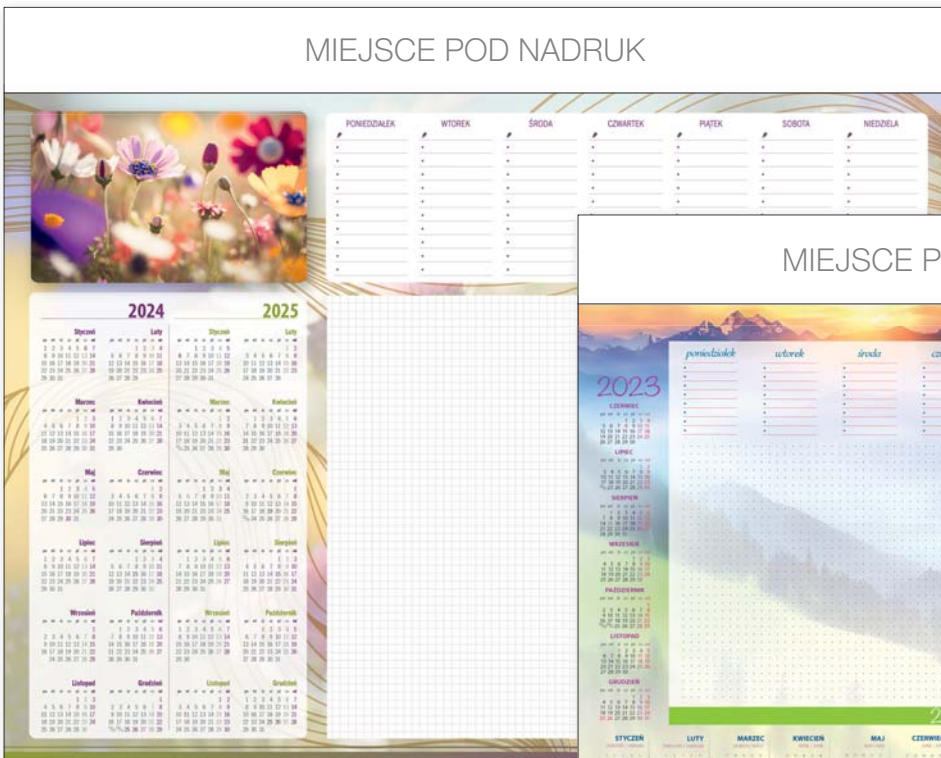

KB-454-A2 (PL)

wymiar nadruku 480 x 45 mm

+ nadruk na podkładzie

52 plansze