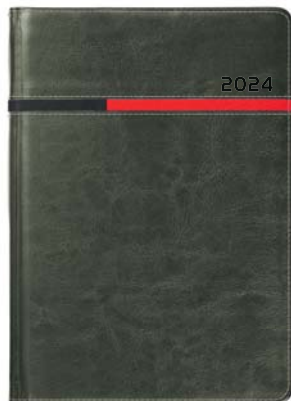

C175 szary
pasek czarny/czerwony