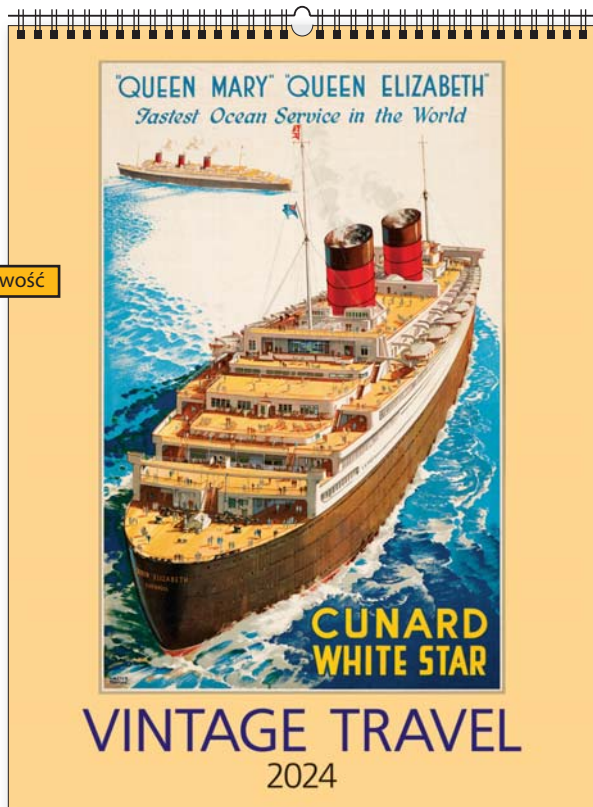

opakowanie zbiorcze 25 szt.

KALENDARZE KLASYCZNE WIELOPLANSZOWE

KW-142 · VINTAGE TRAVEL

nowość

14
plansz
oprawa
spirala

+ nadruk na stopce

wymiar
podstawowy
420 x 560 mm

+ nadruk na stopce