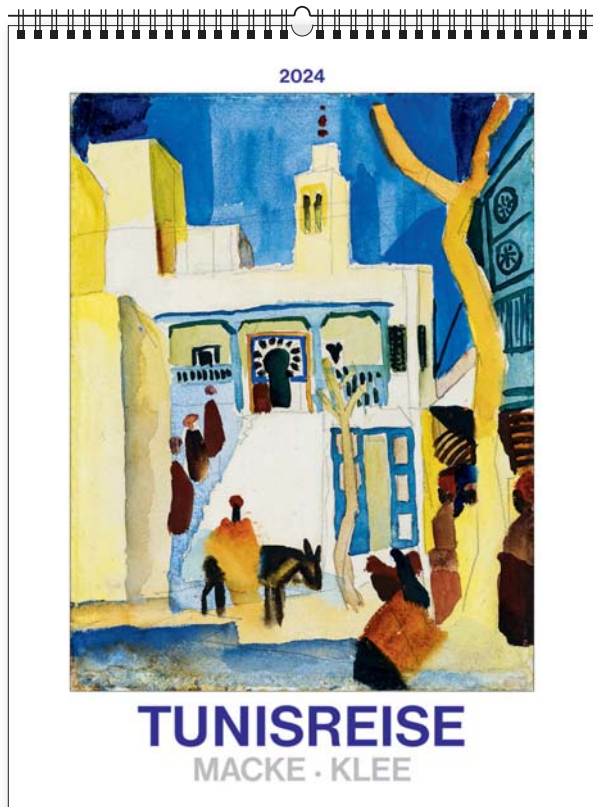

KW-112 • TUNISREISE