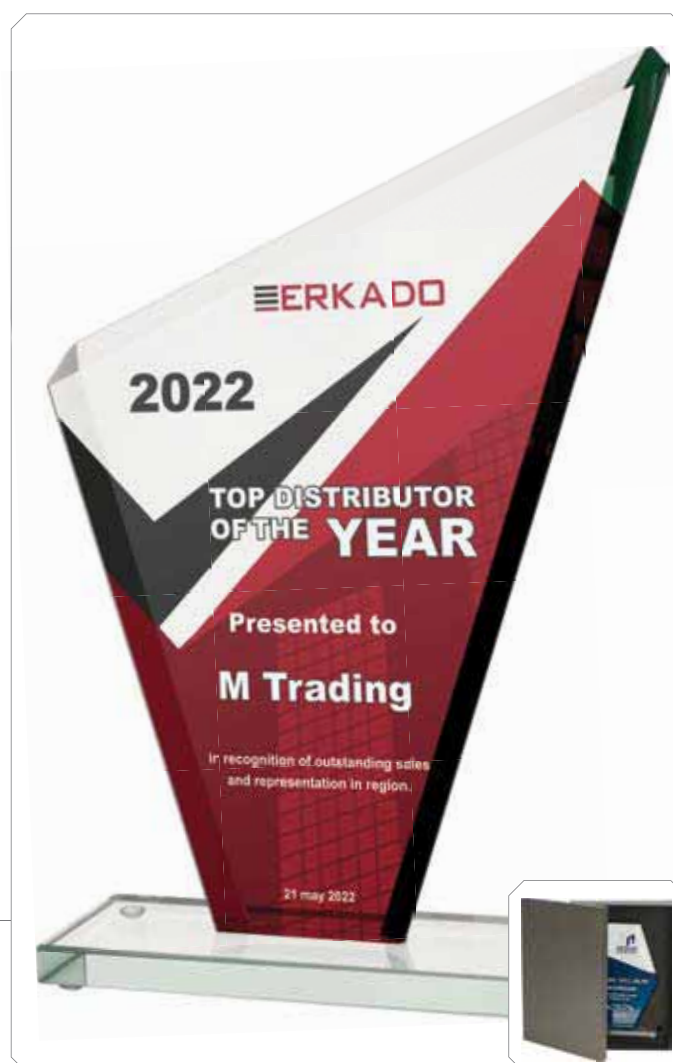

GS113

opcjonalnie etui

GS201-27

opcjonalnie etui

	wysokość (cm)	grubość (cm)	trofeum (zł)	trofeum +grawer (zł)	trofeum +grawer z farbą (zł)	trofeum +luxorjet (zł)	trofeum +graw. z f. +luxorjet (zł)	etui
GS113-27	26,5	1	133,60	189,80	192,80	200,00	266,30	H283/BK 96,00
GS113-25	24	1	102,50	158,70	161,50	168,70	235,10	H282/BK 70,40
GS113-22	21,5	1	82,00	138,30	141,20	148,30	214,70	H281/BK 67,30
GS201-27	27,5	1,2	142,50	192,20	213,50	215,70	279,30	H283/BK 96,00