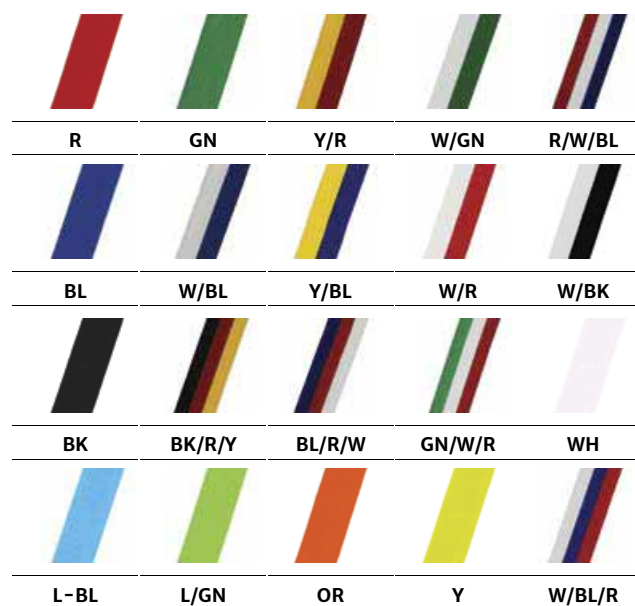

Potrzebujesz innego koloru? skontaktuj się z nami

Dostępne kolory:

antyczne
złoto

antyczne
srebro

antyczny
brąz

biały

czarny

Spersonalizuj wstążkę