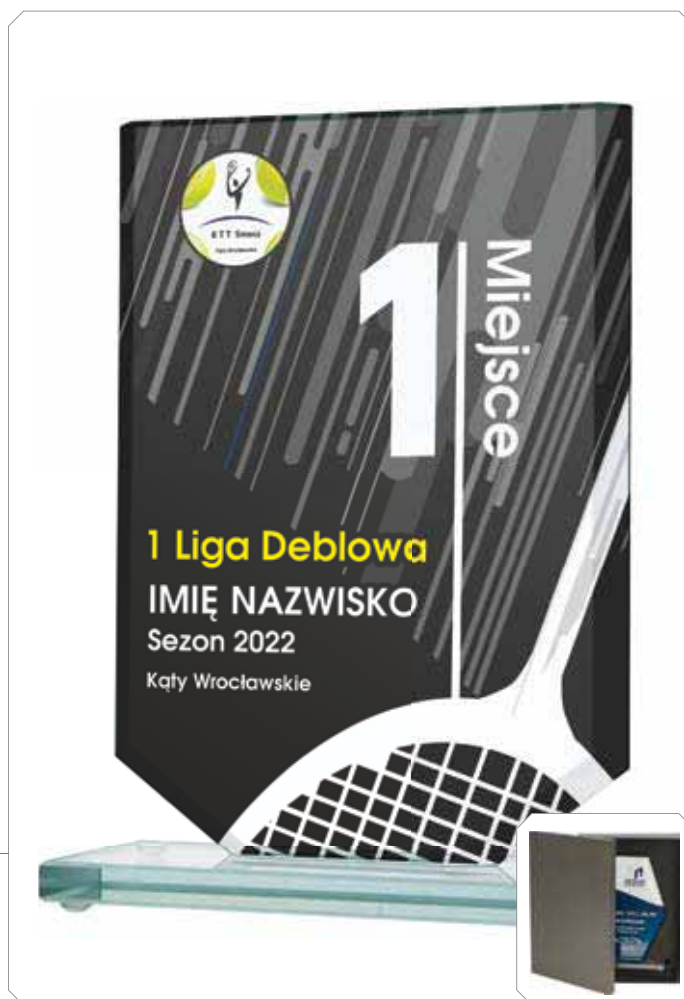

GS112

opcjonalnie etui

GS115

opcjonalnie etui

	wysokość (cm)	grubość (cm)	trofeum (zł)	trofeum +grawer (zł)	trofeum +grawer z farbą (zł)	trofeum +luxorjet (zł)	trofeum +graw. z f. +luxorjet (zł)	etui
GS112-26	25	1	90,10	146,30	149,20	156,40	222,80	H282/BK 70,40
GS112-23	22	1	80,10	139,10	142,10	149,70	219,40	H282/BK 70,40
GS112-19	18	1	70,00	126,10	128,80	136,30	202,60	H281/BK 67,30
GS115-25	24	1	118,30	174,50	177,30	184,50	250,90	H282/BK 70,40
GS115-22	21,5	1	99,20	155,30	158,30	165,60	231,80	H281/BK 67,30
GS115-20	19	1	86,30	140,00	142,60	149,50	212,70	H281/BK 67,30