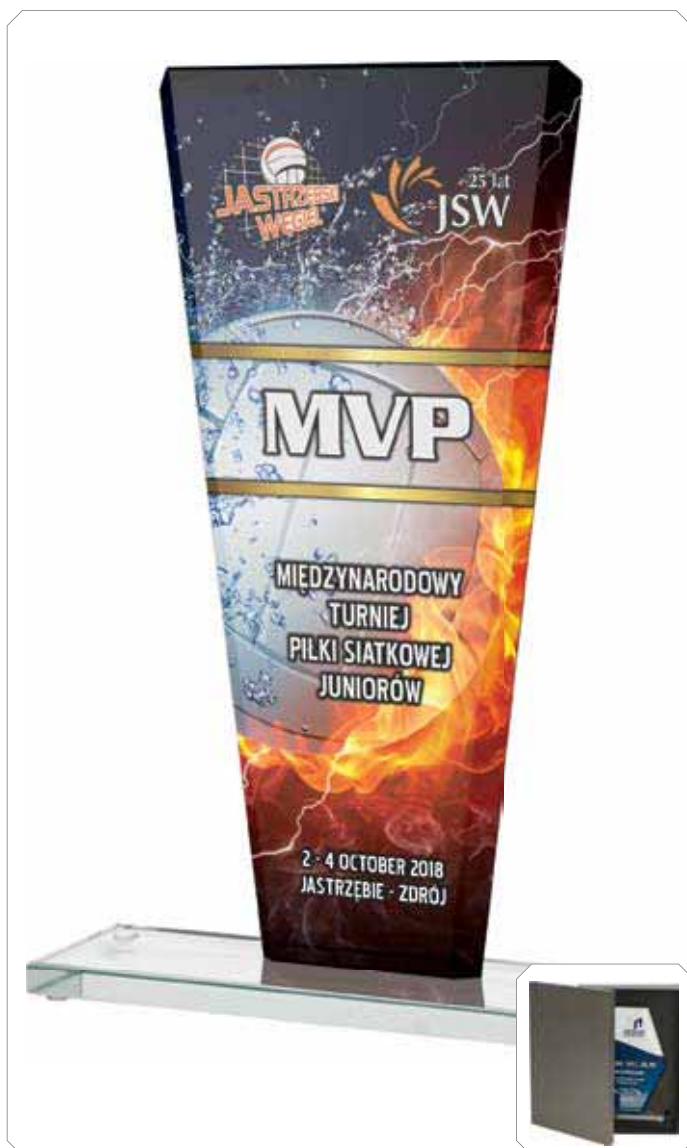

GS103-25

opcjonalnie etui

GS108-25

opcjonalnie etui

	wysokość (cm)	grubość (cm)	trofeum (zł)	trofeum + grawer (zł)	trofeum + grawer z farbą (zł)	trofeum + luxorjet (zł)	trofeum + graw. z f. + luxorjet (zł)	etui
GS103-25	25	1	99,10	169,90	196,20	199,40	301,50	H282/BK 70,40
GS108-25	25	1	111,30	172,20	206,20	205,40	294,20	H282/BK 70,40