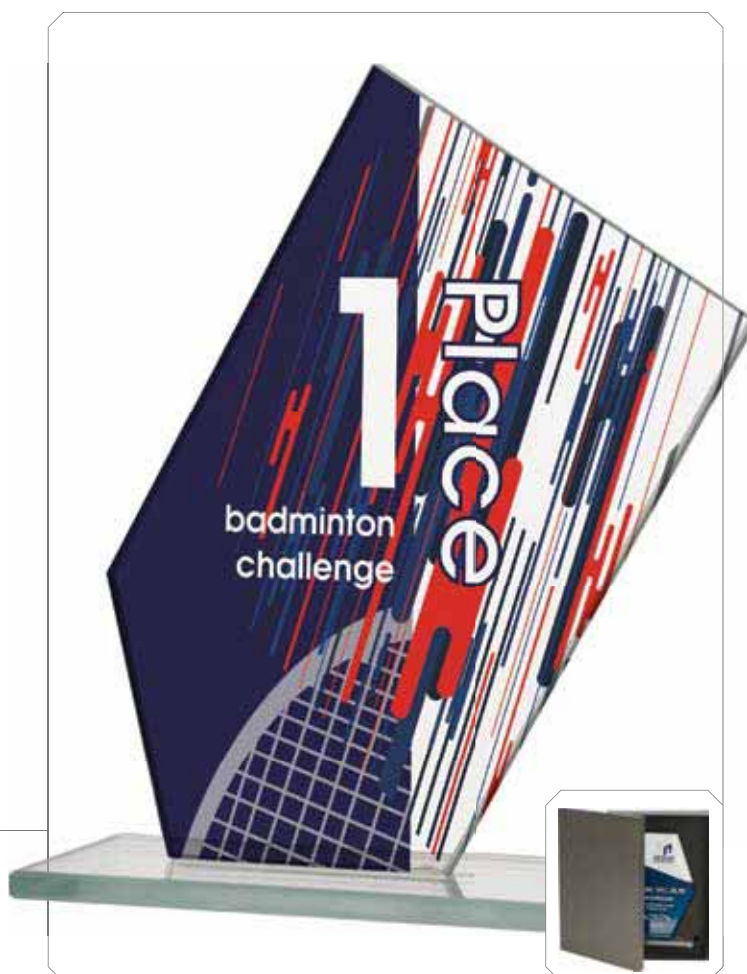

M73

opcjonalnie etui

M74

opcjonalnie etui

	wysokość (cm)	grubość (cm)	trofeum (zł)	trofeum + grawer (zł)	trofeum + grawer z farbą (zł)	trofeum + luxorjet (zł)	trofeum + graw. z f. + luxorjet (zł)	etui	
M73A	25	0,6	61,50	94,70	124,60	104,50	156,70	H282/BK	70,40
M73B	21	0,6	50,80	83,10	112,90	93,00	145,70	H281/BK	67,30
M73C	17	0,6	43,70	76,70	108,00	87,20	144,90	H281/BK	67,30
M74A	20,5	0,6	32,70	64,40	92,00	72,90	137,10	H281/BK	67,30
M74B	18,5	0,6	27,00	59,00	83,50	69,10	131,80	H281/BK	67,30
M74C	16,5	0,6	24,20	56,20	78,20	63,90	129,10	H281/BK	67,30