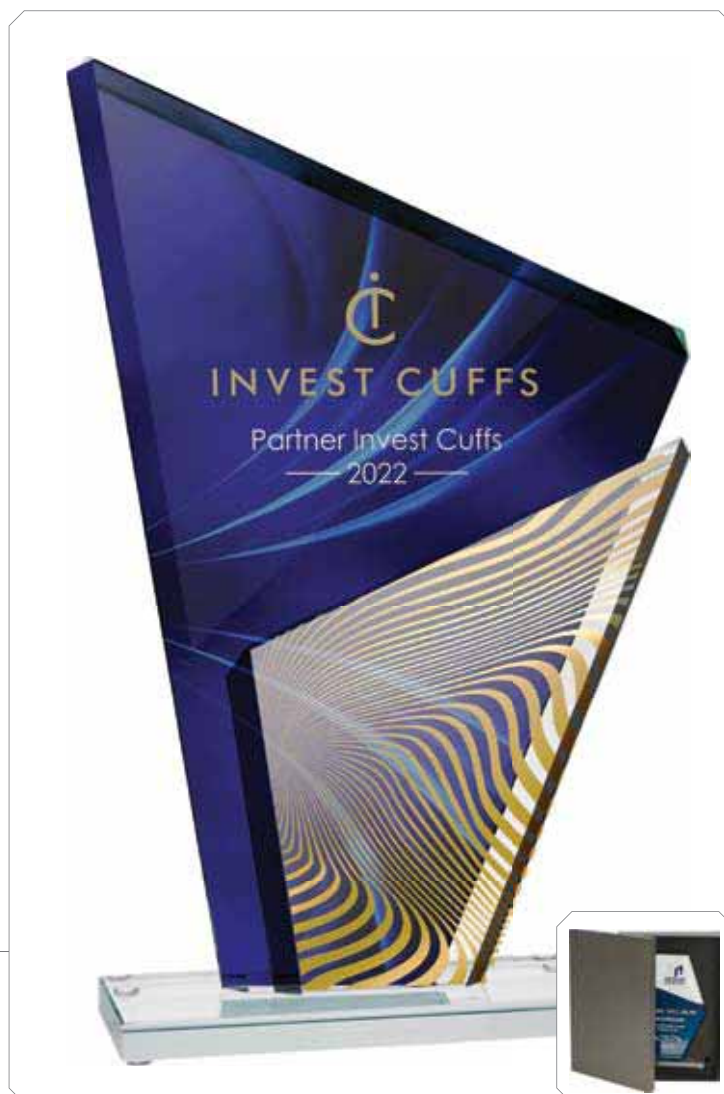

GS811-32

opcjonalnie etui

GS802-28

opcjonalnie etui

	wysokość (cm)	grubość (cm)	trofeum (zł)	trofeum + grawer (zł)	trofeum + grawer z farbą (zł)	trofeum + luxorjet (zł)	trofeum + graw. z f. + luxorjet (zł)	etui
GS811-32	32,5	2x0,8	173,50	253,60*	262,60*	299,00*	409,20*	H283/BK 96,00
GS802-28	28	2x0,8	127,40	185,80*	216,90*	225,60*	315,70*	H283/BK 96,00