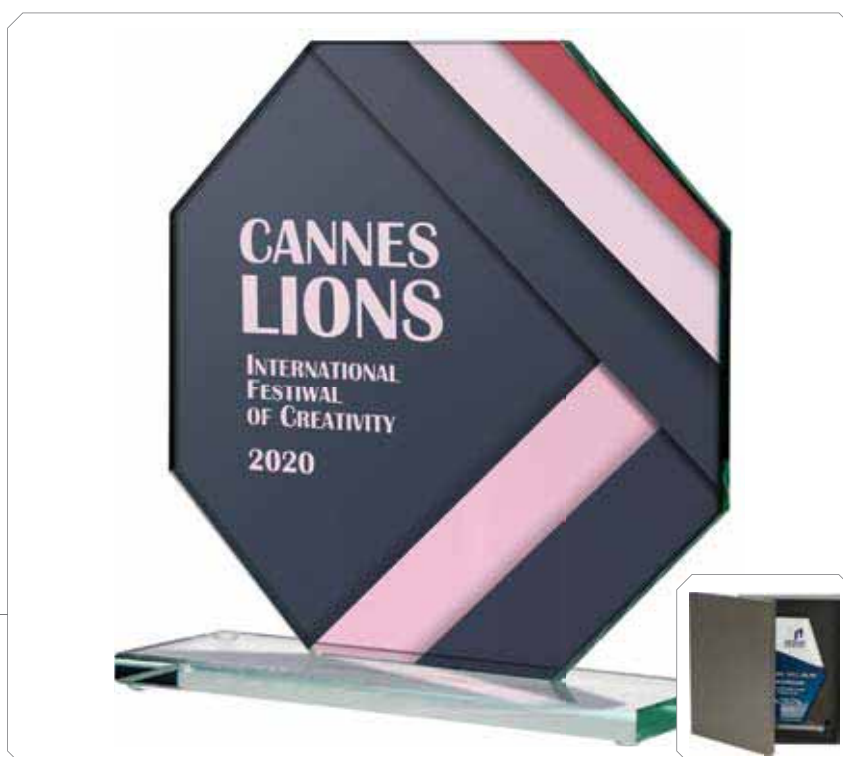

80013

opcjonalnie etui

	wysokość (cm)	grubość (cm)	trofeum (zł)	trofeum +grawer (zł)	trofeum +grawer z farbą (zł)	trofeum +luxorjet (zł)	trofeum +graw. z f. +luxorjet (zł)	etui (zł)
80613	19	1,2	192,20	263,90	296,90	302,40	414,50	H282/BK 70,40
80612	17	1,2	159,70	231,30	263,90	270,20	381,90	H281/BK 67,30
80611	15	1,2	132,10	204,30	237,20	240,90	354,80	H281/BK 67,30
80013	20	1	77,00	128,90	150,40	153,80	216,90	H282/BK 70,40
80012	15	1	58,80	100,60	119,40	128,50	185,80	H281/BK 67,30
80011	10	1	45,70	90,40	92,70	109,50	170,60	H281/BK 67,30