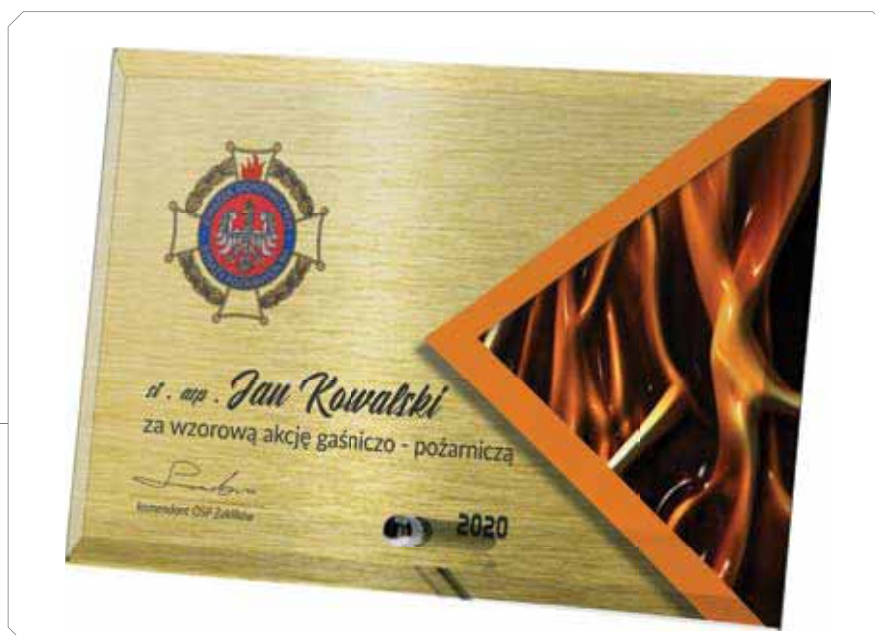

M52

	wymiary(cm)	grubość (cm)	trofeum (zł)	trofeum +grawer (zł)	trofeum +grawer z farbą (zł)	trofeum +luxorjet (zł)	trofeum +graw. z f. +luxorjet (zł)
M51A	25x16	1	82,20	133,70	154,70	167,30	235,20
M51B	20x14	1	71,60	124,30	145,00	151,00	223,90
M52A	16x25	1	79,10	130,50	151,40	157,50	228,80
M52B	14x20	1	71,60	124,30	145,00	151,00	223,90