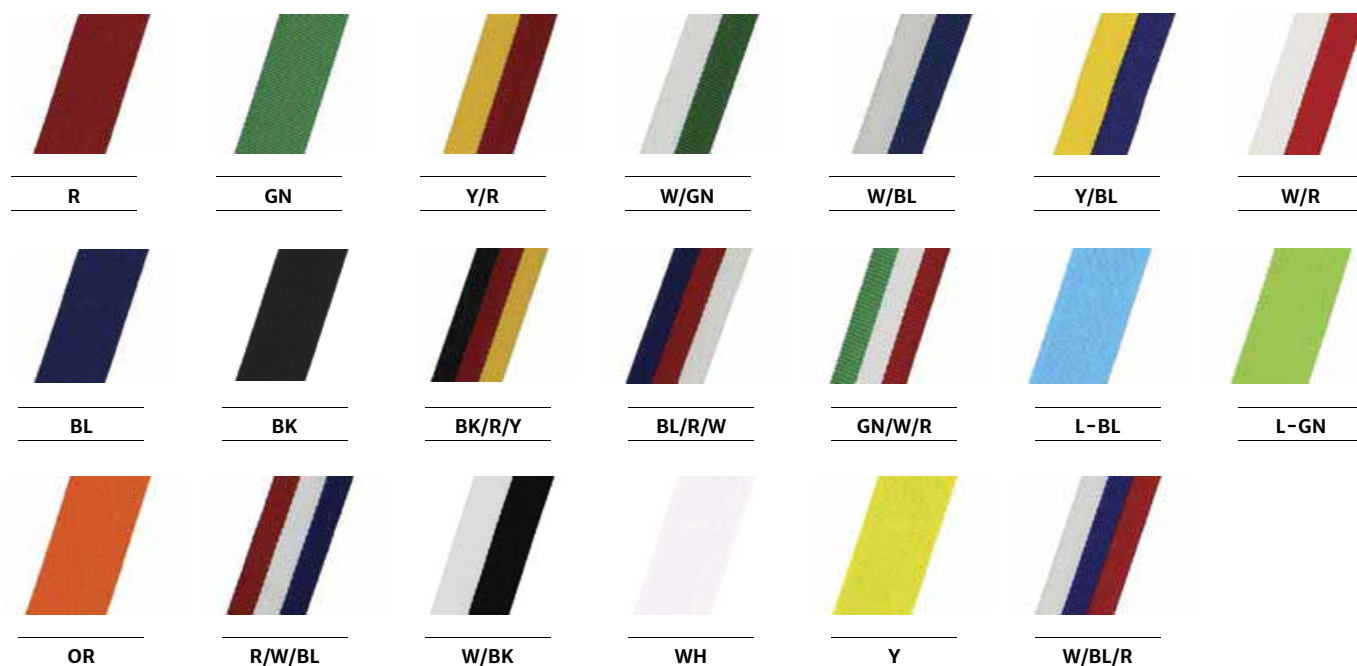

szer. 2,2 cm

2,90 zł

Wstążki V3

(dla medali Q-Medals, Q-Medals Sport, LaserCut, Vision)

V3

szer. 2,0 cm

1,99 zł

Etui