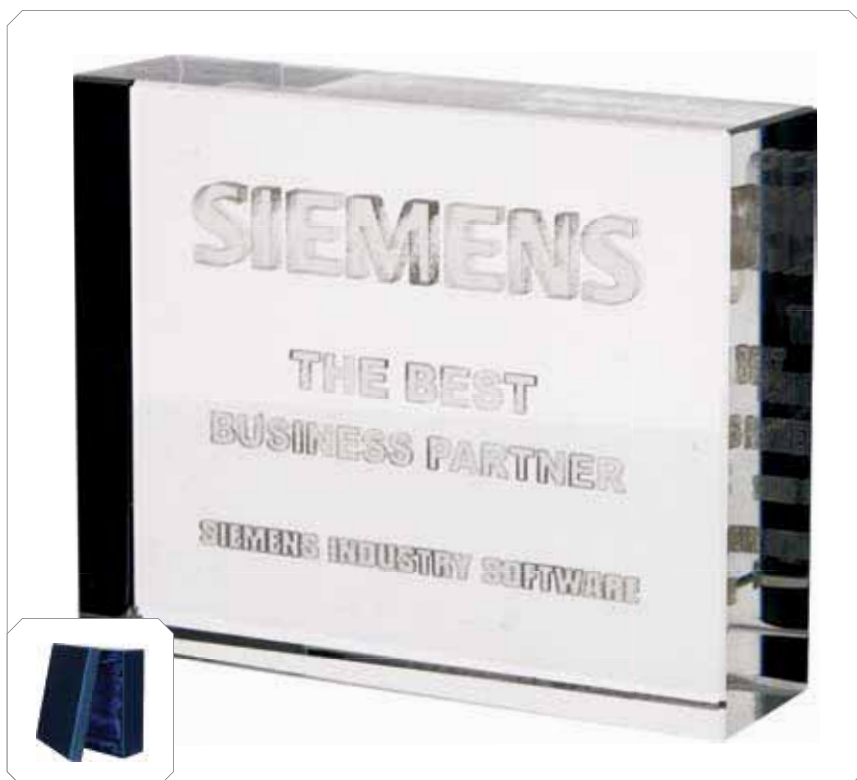

C056

etui w komplecie