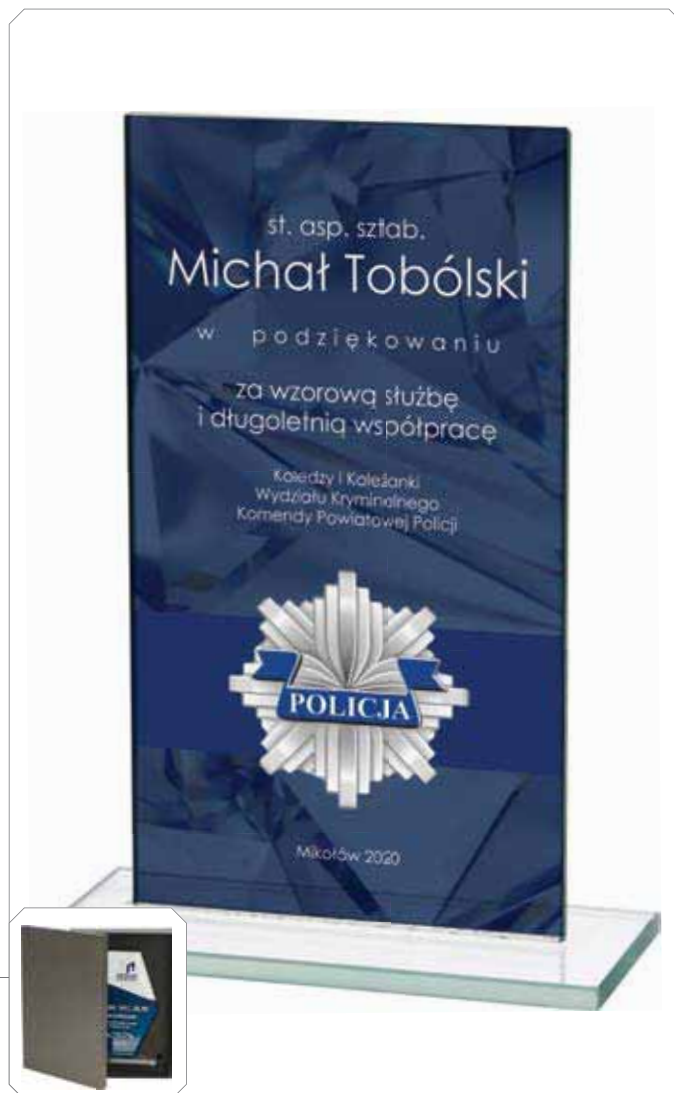

M64

opcjonalnie etui

M65

opcjonalnie etui

	wysokość (cm)	grubość (cm)	trofeum (zł)	trofeum + grawer (zł)	trofeum + grawer z farbą (zł)	trofeum + luxorjet (zł)	trofeum + graw. z f. + luxorjet (zł)	etui

M64A	20	0,6	30,80	64,30	95,90	71,00	148,20	H281/BK 67,30
M64B	18,5	0,6	26,70	60,30	89,70	66,40	143,80	H281/BK 67,30
M64C	16,5	0,6	23,40	57,10	87,90	64,60	141,90	H281/BK 67,30
M65A	19	0,6	28,30	61,70	94,90	70,00	147,30	H281/BK 67,30
M65B	17	0,6	23,40	57,10	91,50	66,40	143,80	H281/BK 67,30
M65C	15	0,6	21,70	55,70	89,70	64,60	141,90	H281/BK 67,30
M65D	13	0,6	18,30	47,30	77,50	55,20	124,70	H281/BK 67,30