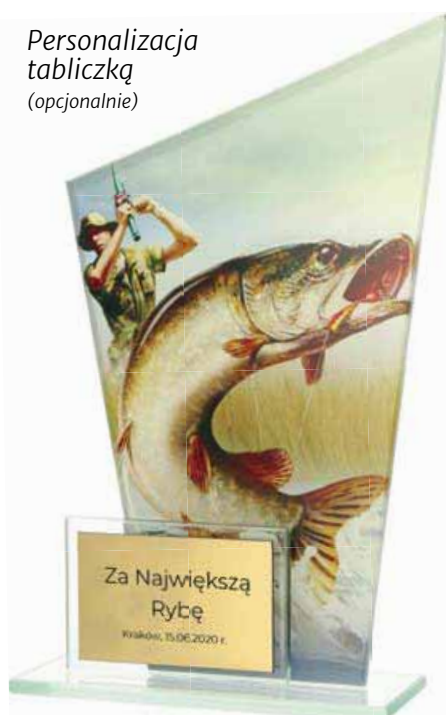

Marmurowa
podstawa
Duży ciężar

TG1/FIS2/BK

szkło / marmur

DUAL

Szkło 2x6^{mm}

Nadruk

Personalizacja
tabliczką
(opcjonalnie)

DG1/FIS