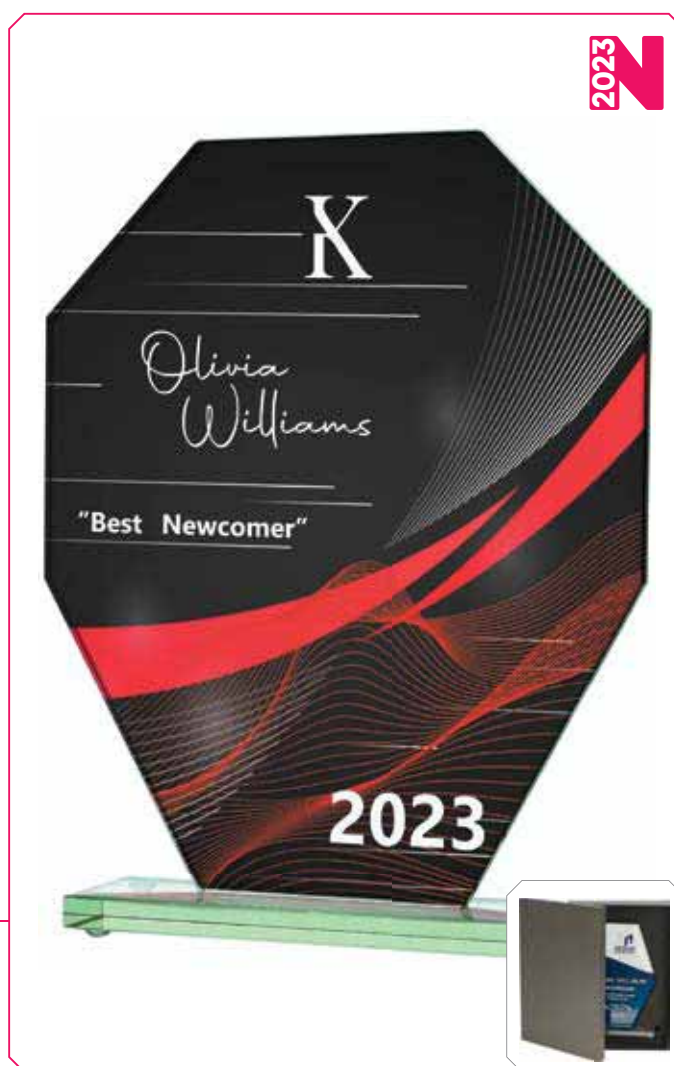

GS118-26

opcjonalnie etui

GS117-23

opcjonalnie etui

	wysokość (cm)	grubość (cm)	trofeum (zł)	trofeum + grawer (zł)	trofeum + grawer z farbą (zł)	trofeum + luxorjet (zł)	trofeum + graw. z f. + luxorjet (zł)	etui
GS118-26	26	1	109,90	166,10	169,00	176,20	242,60	H282/BK 70,40
GS117-23	23	1	79,90	138,90	141,90	149,50	219,20	H282/BK 70,40